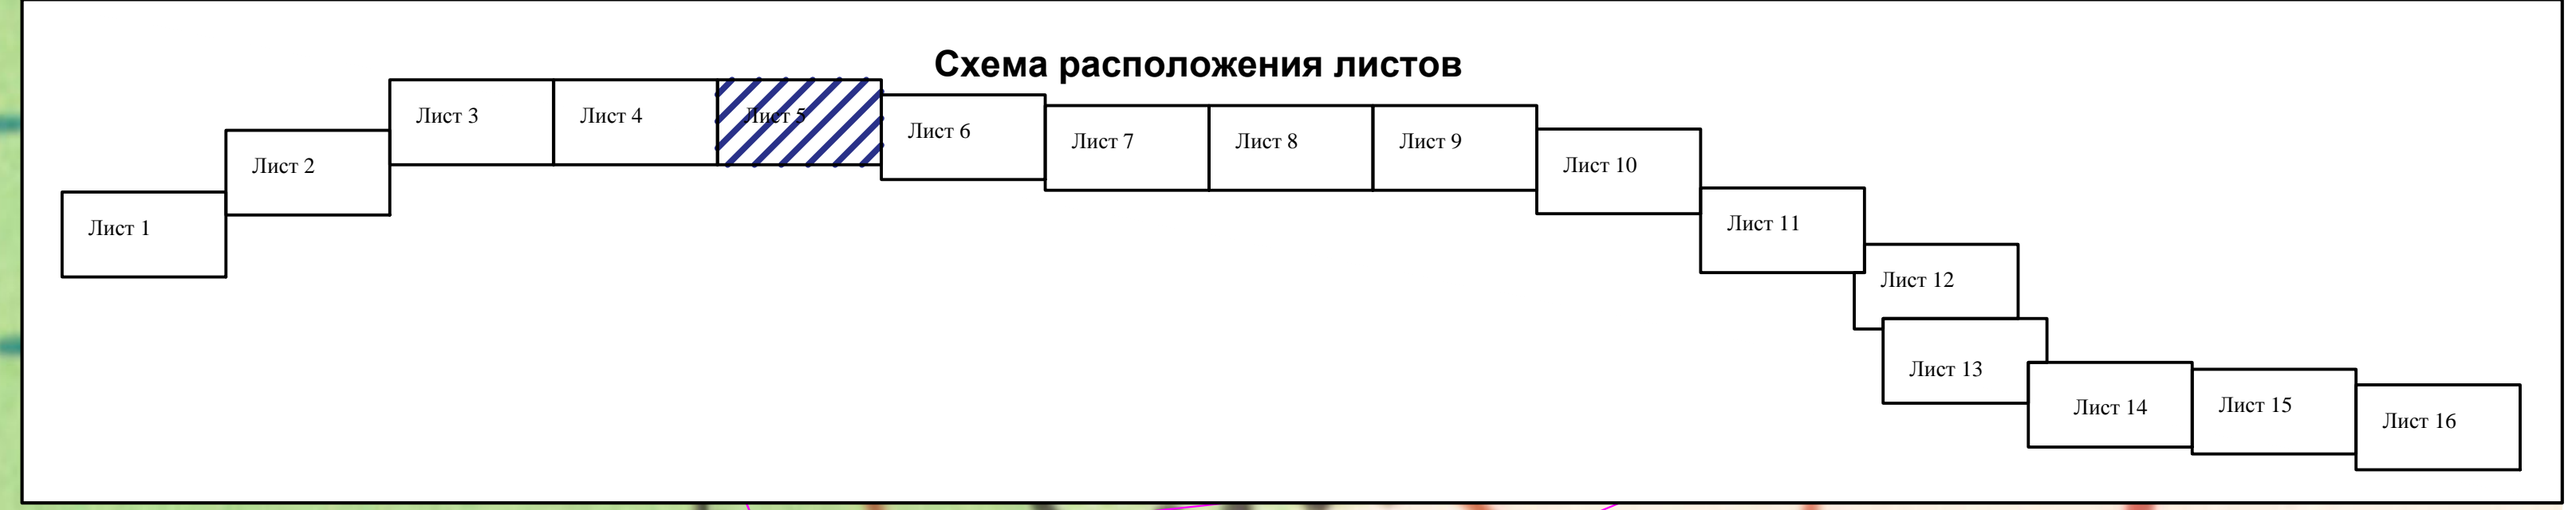

ВЯЗНИКОВСКИЙ МУНИЦИПАЛЬНЫЙ РАЙОН ВЛАДИМИРСКОЙ ОБЛАСТИ  
ЧЕРТЕЖ МЕЖЕВАНИЯ ТЕРРИТОРИИ

Вязниковский муниципальный район  
муниципальное образование  
Октябрьское сельское поселение

33:08:100201

33:08:100401

Контур 22

294.1

109,9

124