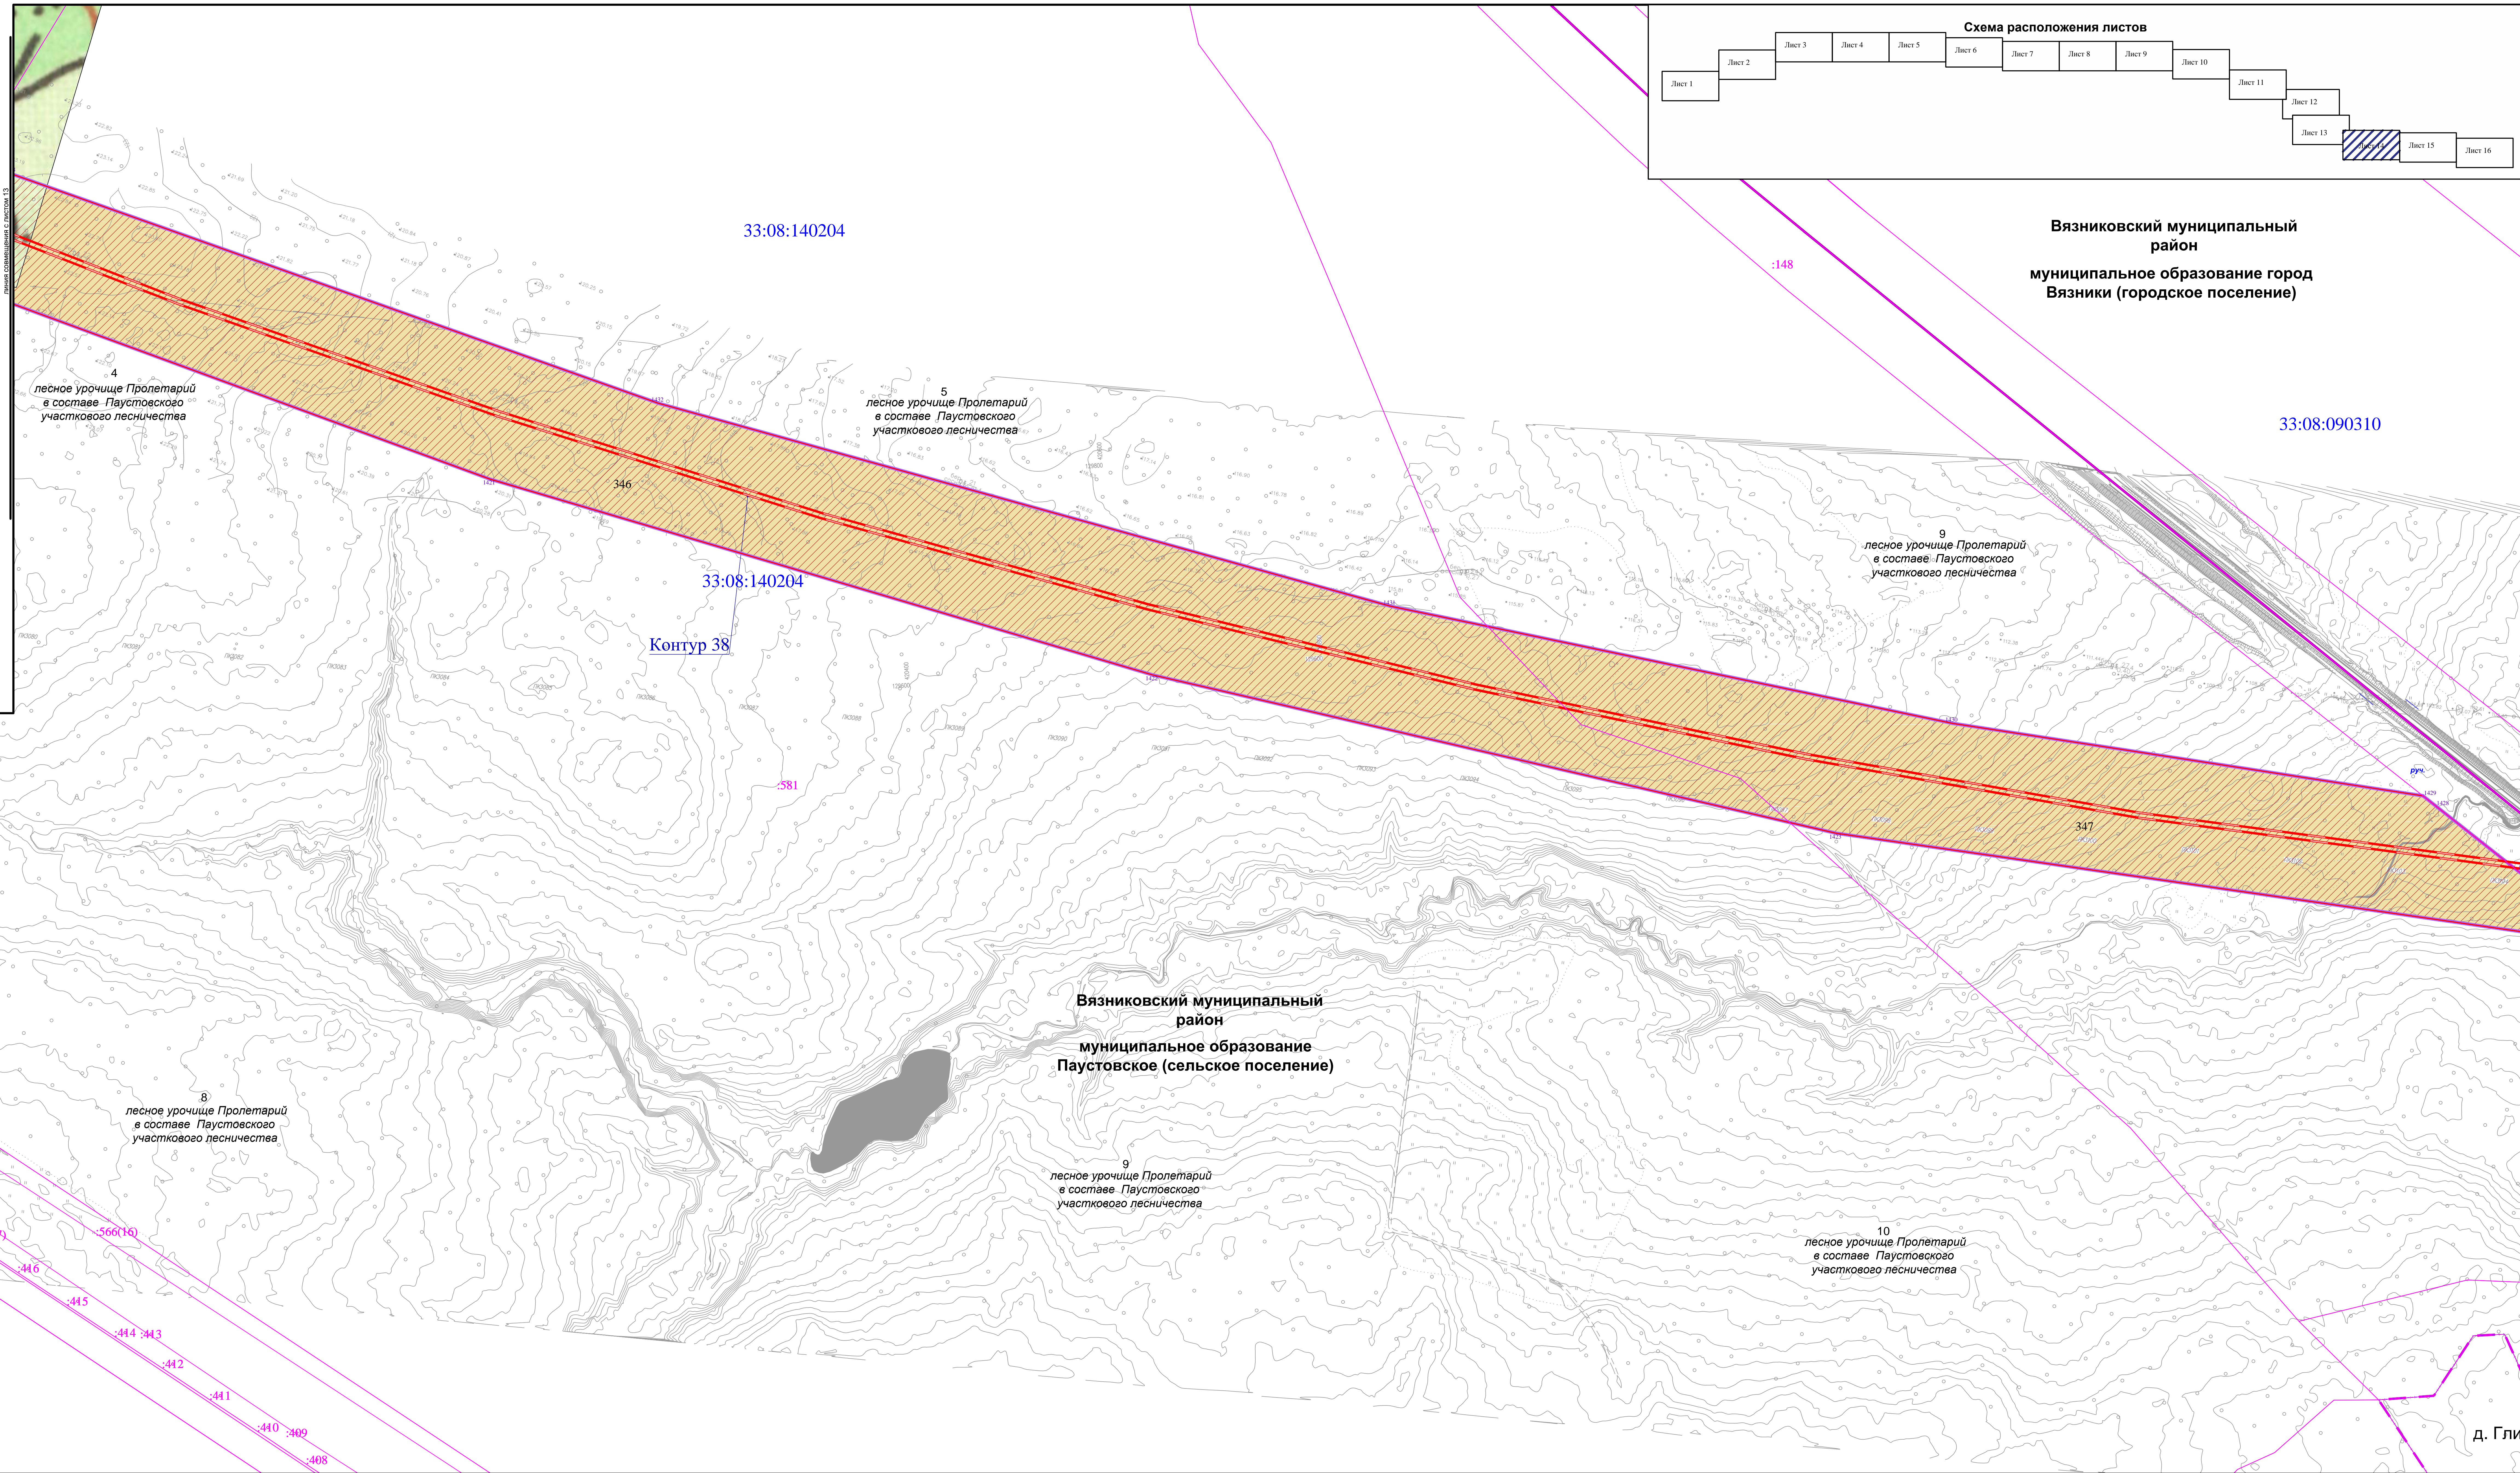

ВЯЗНИКОВСКИЙ МУНИЦИПАЛЬНЫЙ РАЙОН ВЛАДИМИРСКОЙ ОБЛАСТИ

ЧЕРТЕЖ МЕЖЕВАНИЯ ТЕРРИТОРИИ

Линия совмещена с листом 13

4
лесное урочище Пролетарий
в составе Паустовского
участкового лесничества

5
лесное урочище Пролетарий
в составе Паустовского
участкового лесничества

9
лесное урочище Пролетарий
в составе Паустовского
участкового лесничества

8
лесное урочище Пролетарий
в составе Паустовского
участкового лесничества

Вязниковский муниципальный район
муниципальное образование
Паустовское (сельское поселение)