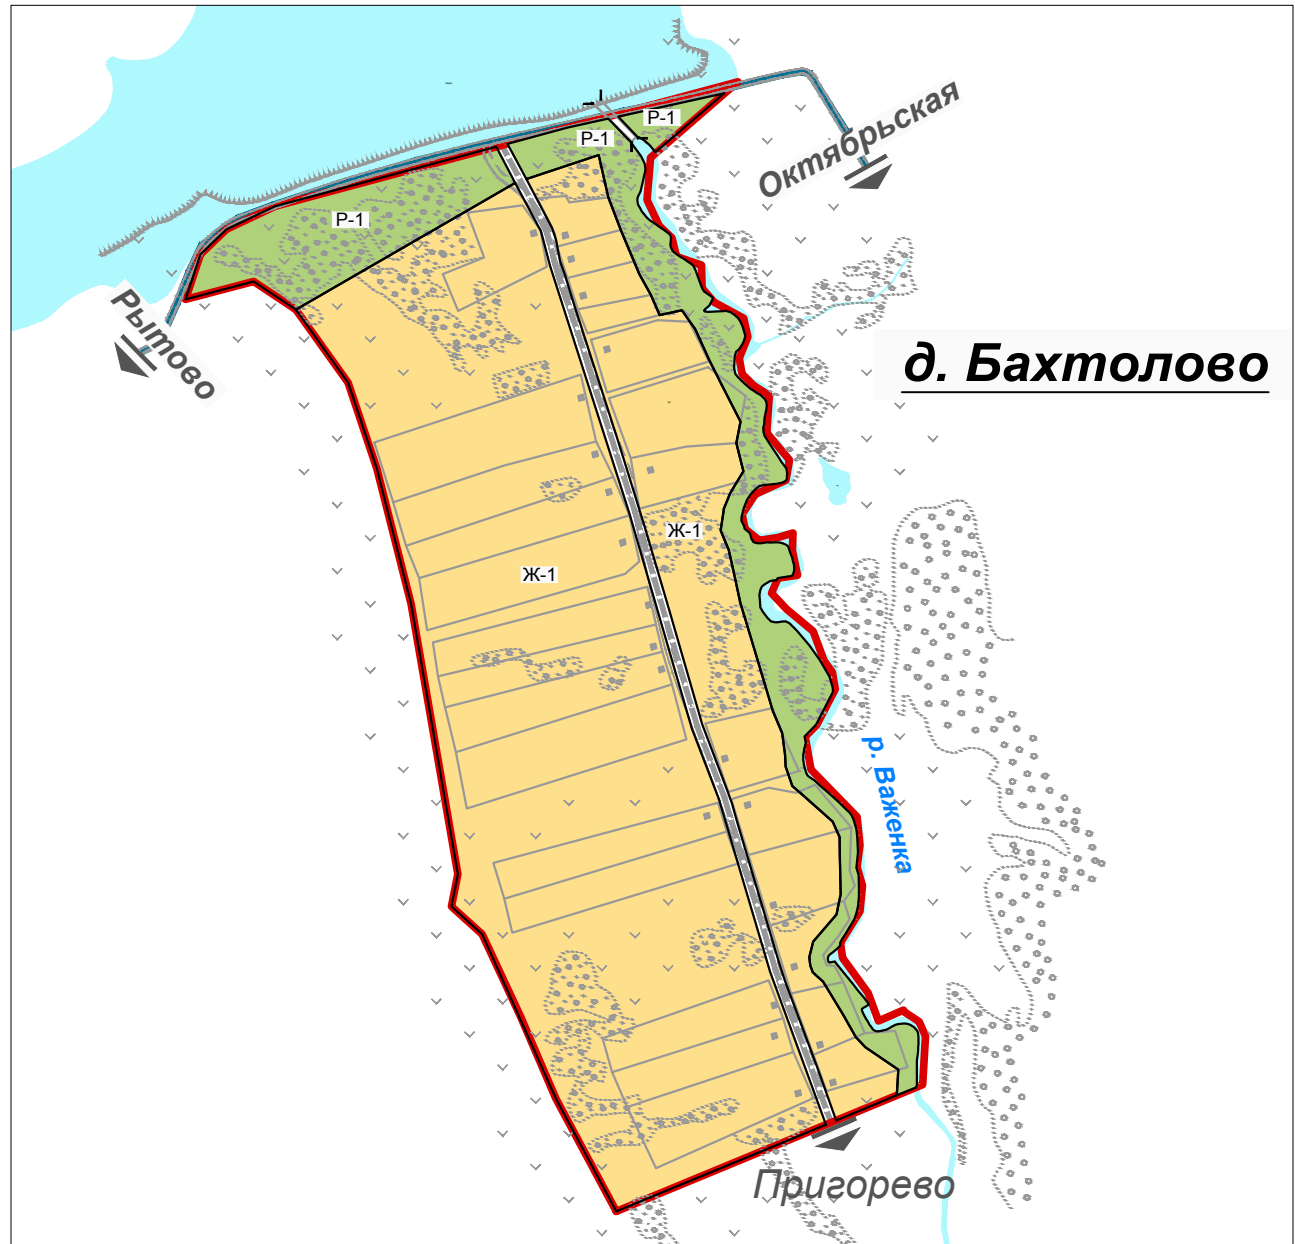

Карта градостроительного зонирования д. Бахтолово

УСЛОВНЫЕ ОБОЗНАЧЕНИЯ:

Граница населенного пункта

Зоны застройки индивидуальными жилыми домами с приусадебными земельными участками

Зоны рекреационного назначения

						Шифр №276-13			
						Владимирская область, Вязниковский район, МО Паустовское (сельское поселение)			
Изм.	Кол.	Лист	№	Подпись	Дата	Внесение изменений в Правила землепользования и застройки МО Паустовское Вязниковского района	Стадия	Лист	Листов
							ПЗЗ	1	5
Нач. МГ.		Кровяков				Карта градостроительного зонирования д. Бахтолово М 1:5000	институт "Владимиргражданпроект"		
ГИП		Васильева							
Исполнил		Васильева							