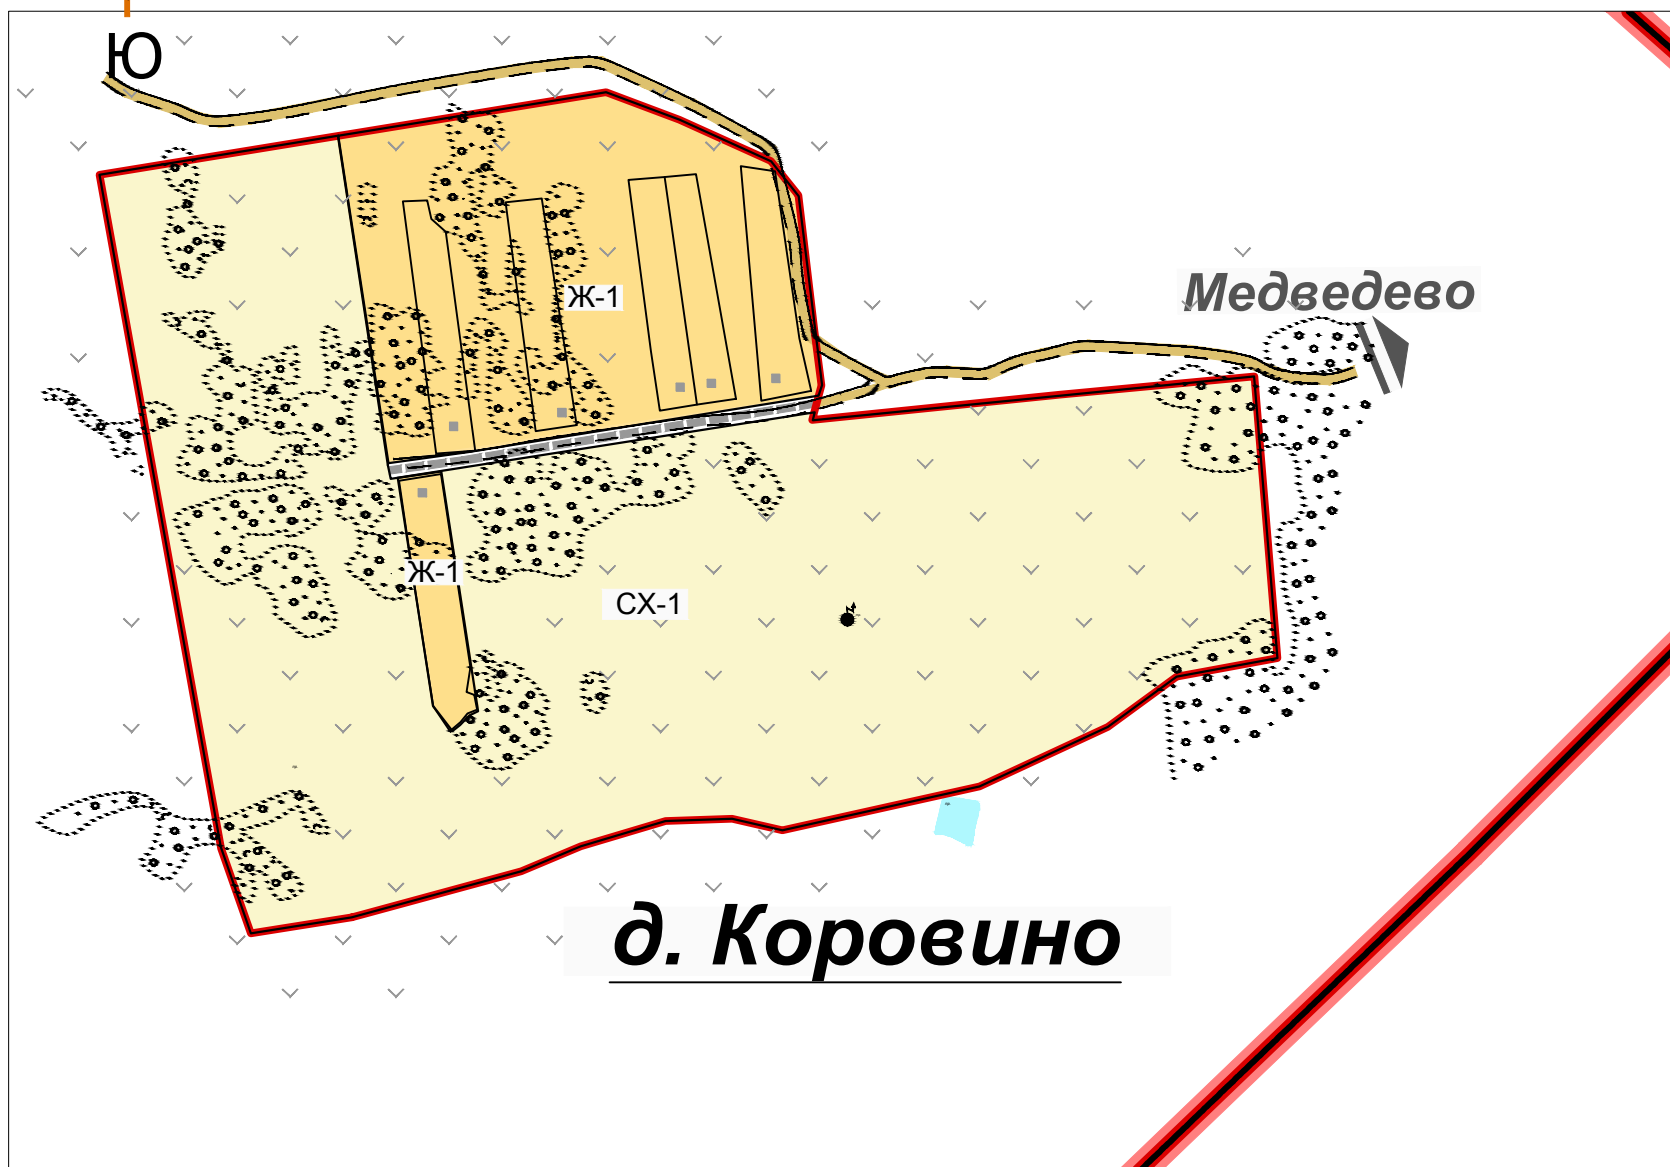

Карта градостроительного зонирования д. Коровино

УСЛОВНЫЕ ОБОЗНАЧЕНИЯ:

Граница населенного пункта

Зоны застройки индивидуальными жилыми домами с приусадебными земельными участками

Зоны сельскохозяйственных угодий

| | | | | | | | | | | |
|----------|-----------|------|---|---------|---|--|------|-------------------------------------|--|--|
| | | | | | | Шифр №457-13 | | | | |
| | | | | | | Владимирская область, Вязниковский район, МО Паустовское (сельское поселение) | | | | |
| Изм. | Кол. | Лист | № | Подпись | Дата | Стадия | Лист | Листов | | |
| | | | | | | ПЗЗ | 4 | 7 | | |
| Нач. МГ. | Кровяков | | | | Внесение изменений в Правила землепользования и застройки МО Паустовское Вязниковского района | | | | | |
| ГИП | Васильева | | | | | | | | | |
| Исполнил | Васильева | | | | Карта градостроительного зонирования д. Коровино М 1:5000 | | | | | |
| | | | | | | | | институт "Владимиргражданпроект" | | |