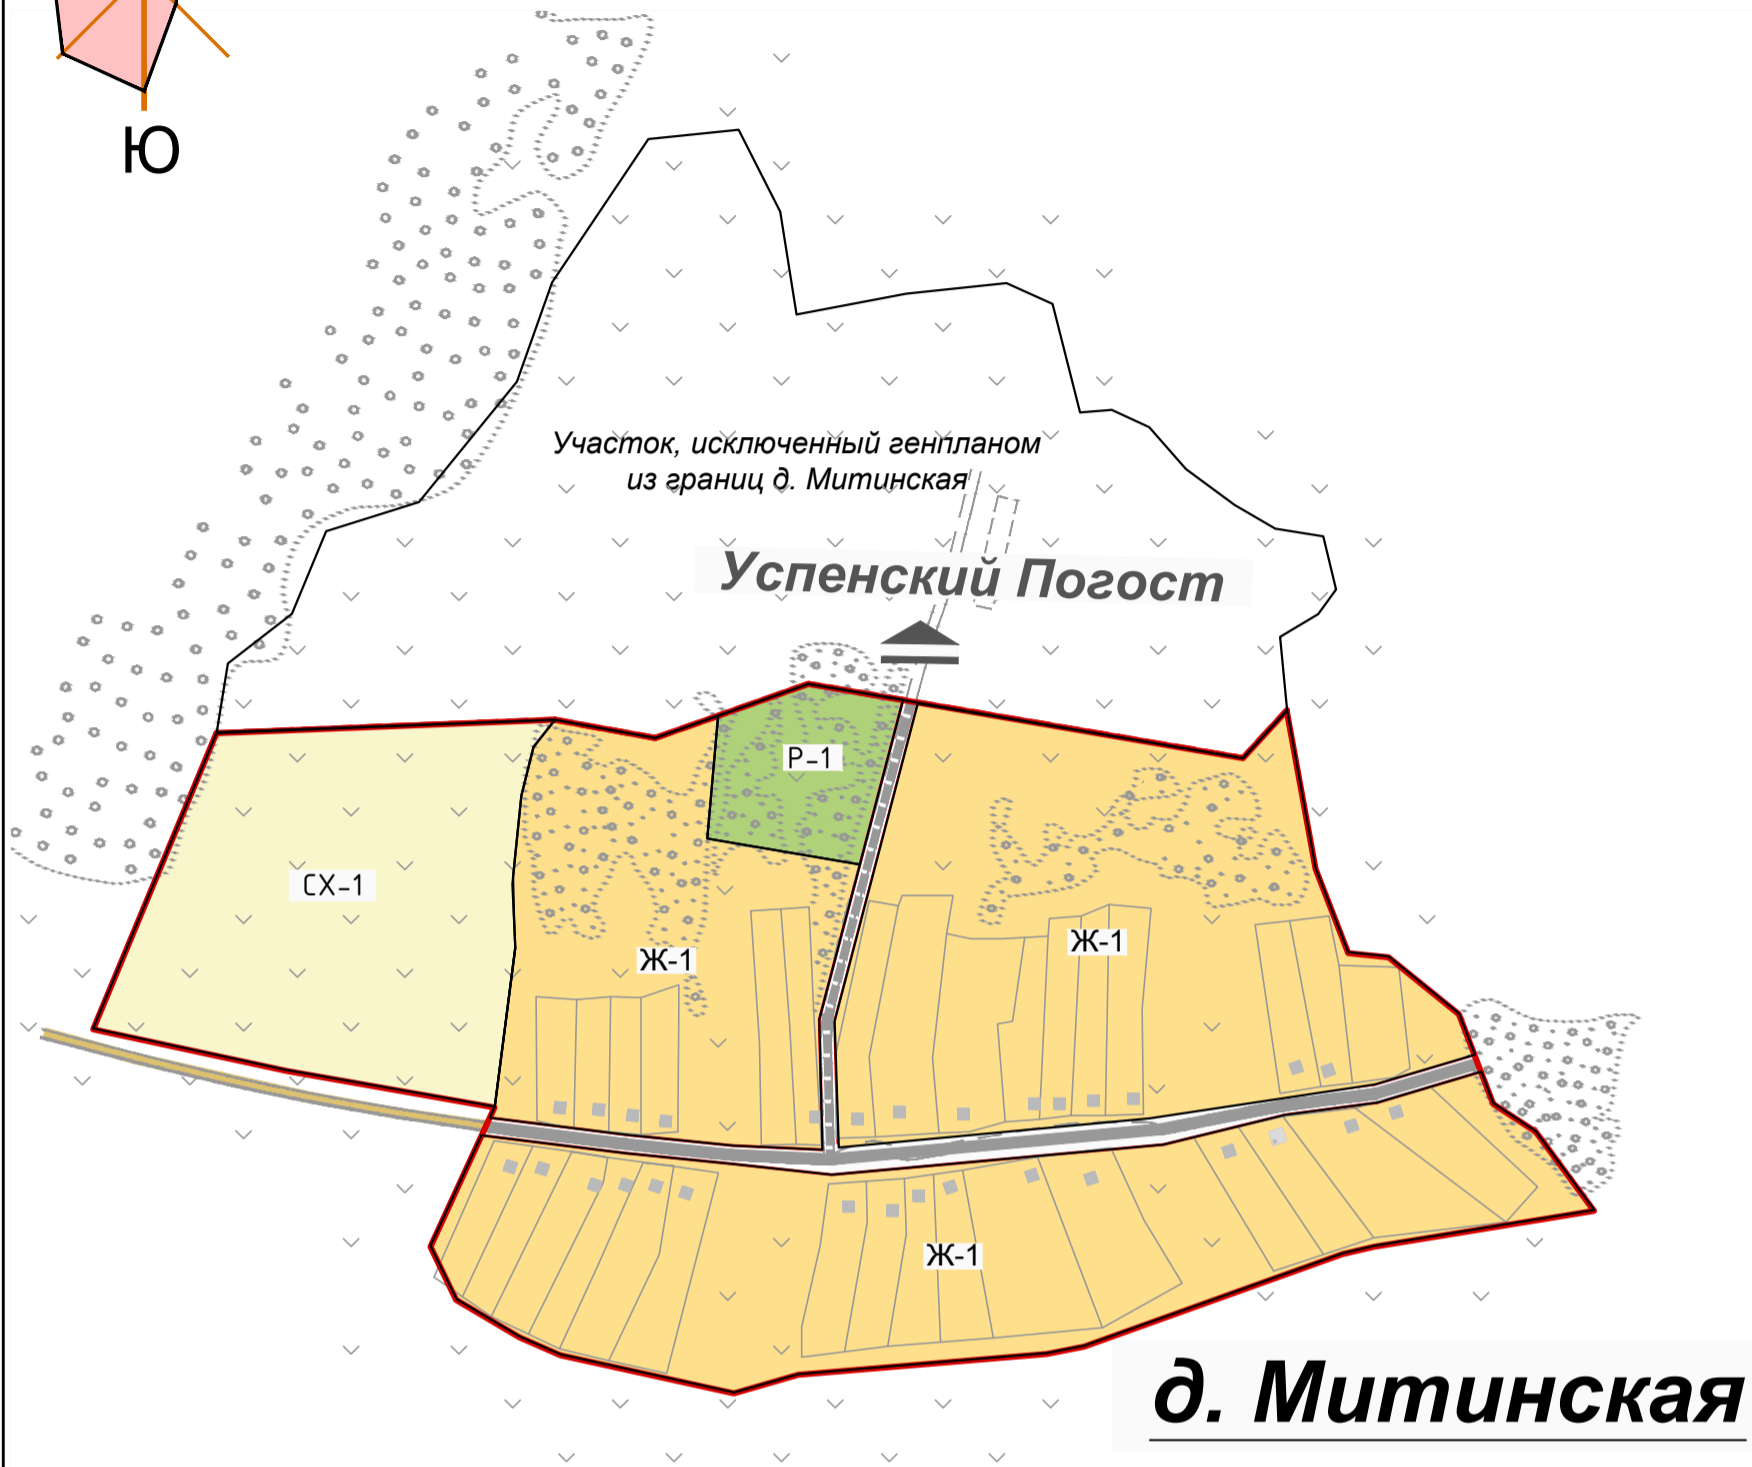

# Карта градостроительного зонирования д. Митинская

## УСЛОВНЫЕ ОБОЗНАЧЕНИЯ:

Граница населенного пункта

Зоны застройки индивидуальными жилыми домами с приусадебными земельными участками

Зоны рекреационного назначения

Зоны сельскохозяйственных угодий

						<b>Шифр №524-13</b>			
						Владимирская область, Вязниковский район, МО Паустовское (сельское поселение)			
Изм.	Кол.	Лист	№	Подпись	Дата	Внесение изменений в Правила землепользования и застройки МО Паустовское Вязниковского района	Стадия	Лист	Листов
Нач. МГ.		Кровяков					ПЗЗ	7	8
ГИП		Васильева							
Исполнил		Васильева				Карта градостроительного зонирования д. Митинская М 1:5000	институт "Владимиргражданпроект"		