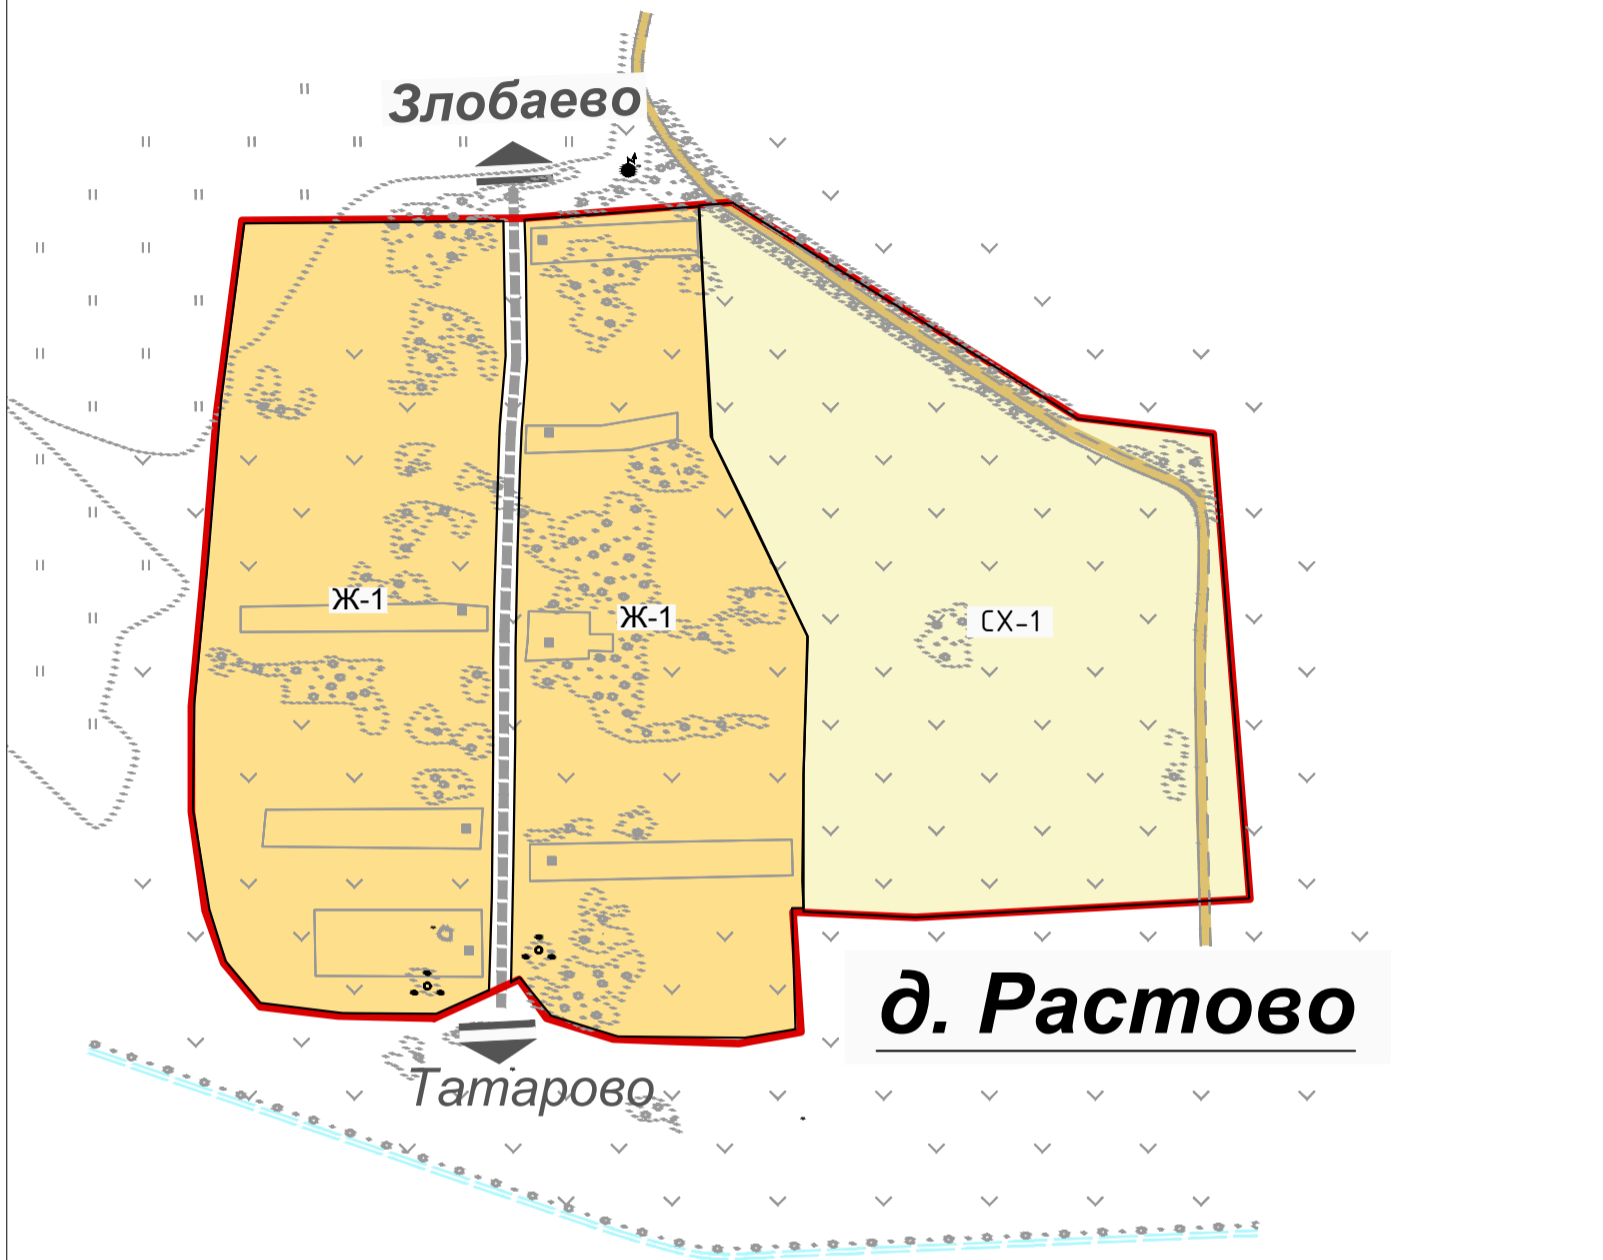

# Карта градостроительного зонирования д.Растово

## УСЛОВНЫЕ ОБОЗНАЧЕНИЯ:

Граница населенного пункта

Зоны застройки индивидуальными жилыми домами с приусадебными земельными участками

Зоны сельскохозяйственных угодий

						<b>Шифр №457-13</b>		
						Владимирская область, Вязниковский район, МО Паустовское (сельское поселение)		
Изм.	Кол.	Лист	№	Подпись	Дата	Стадия	Лист	Листов
						ПЗЗ	5	7
Нач. МГ.	Кровяков							
ГИП	Васильева							
Исполнил	Васильева					институт "Владимиргражданпроект"		
						Карта градостроительного зонирования д. Растово М 1:5000		