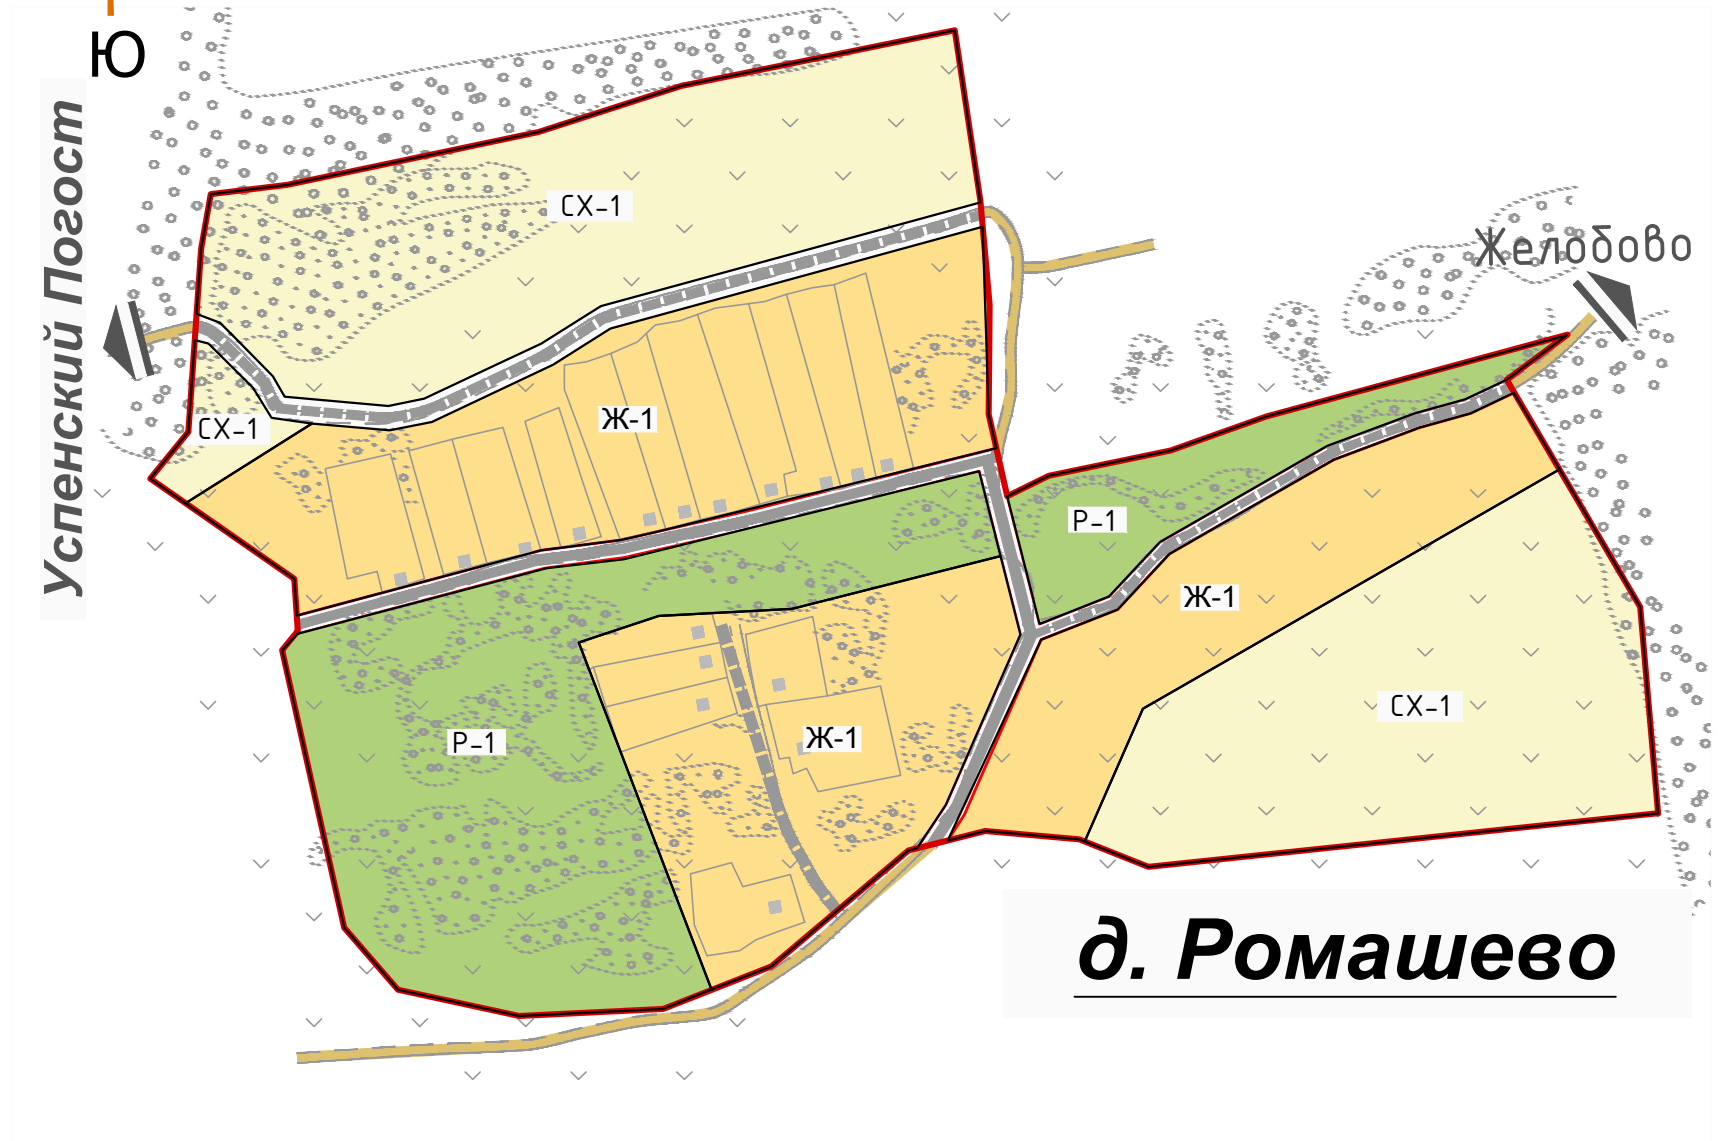

Карта градостроительного зонирования д. Ромашево

УСЛОВНЫЕ ОБОЗНАЧЕНИЯ:

Граница населенного пункта

Зоны застройки индивидуальными жилыми домами с приусадебными земельными участками

Зоны рекреационного назначения

Зоны сельскохозяйственных угодий

						Шифр №524-13		
						Владимирская область, Вязниковский район, МО Паустовское (сельское поселение)		
Изм.	Кол.	Лист	№	Подпись	Дата	Стадия	Лист	Листов
						ПЗЗ	5	8
Нач. МГ. Кровяков						Внесение изменений в Правила землепользования и застройки МО Паустовское Вязниковского района		
ГИП Васильева								
Исполнил Васильева						институт "Владимиргражданпроект"		
Карта градостроительного зонирования д. Ромашево М 1:5000								