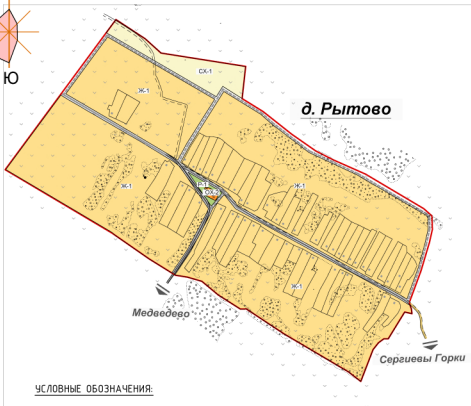

Карта градостроительного зонирования д. Рытово

УСЛОВНЫЕ ОБОЗНАЧЕНИЯ:

- Граница населенного пункта
- Ж-1 Зоны застройки индивидуальными жилыми домами с приусадебными участками
- ОХ-2 Зона объекта культурного наследия
- Р-1 Зоны рекреационного назначения
- СХ-1 Зоны сельскохозяйственных угодий

					Шифр № 457-13		
					Владимирская область, Владимирский район, МО Паустовское (сельское поселение)		
					Внесено изменений в Правила земельного использования и застройки МО Паустовское Владимирского района		
					Страниц	Лист	Листов
					ПЗЗ	1	7
					масштаб: "бумажнографический"		
Имя	Кол.	Лист	№	Подпись	Дата		
Имя	М/П	Куровина					
Имя	М/П	Басельева					
Имя	М/П	Басельева					
					Карта градостроительного зонирования д. Рытово М 1:5000		