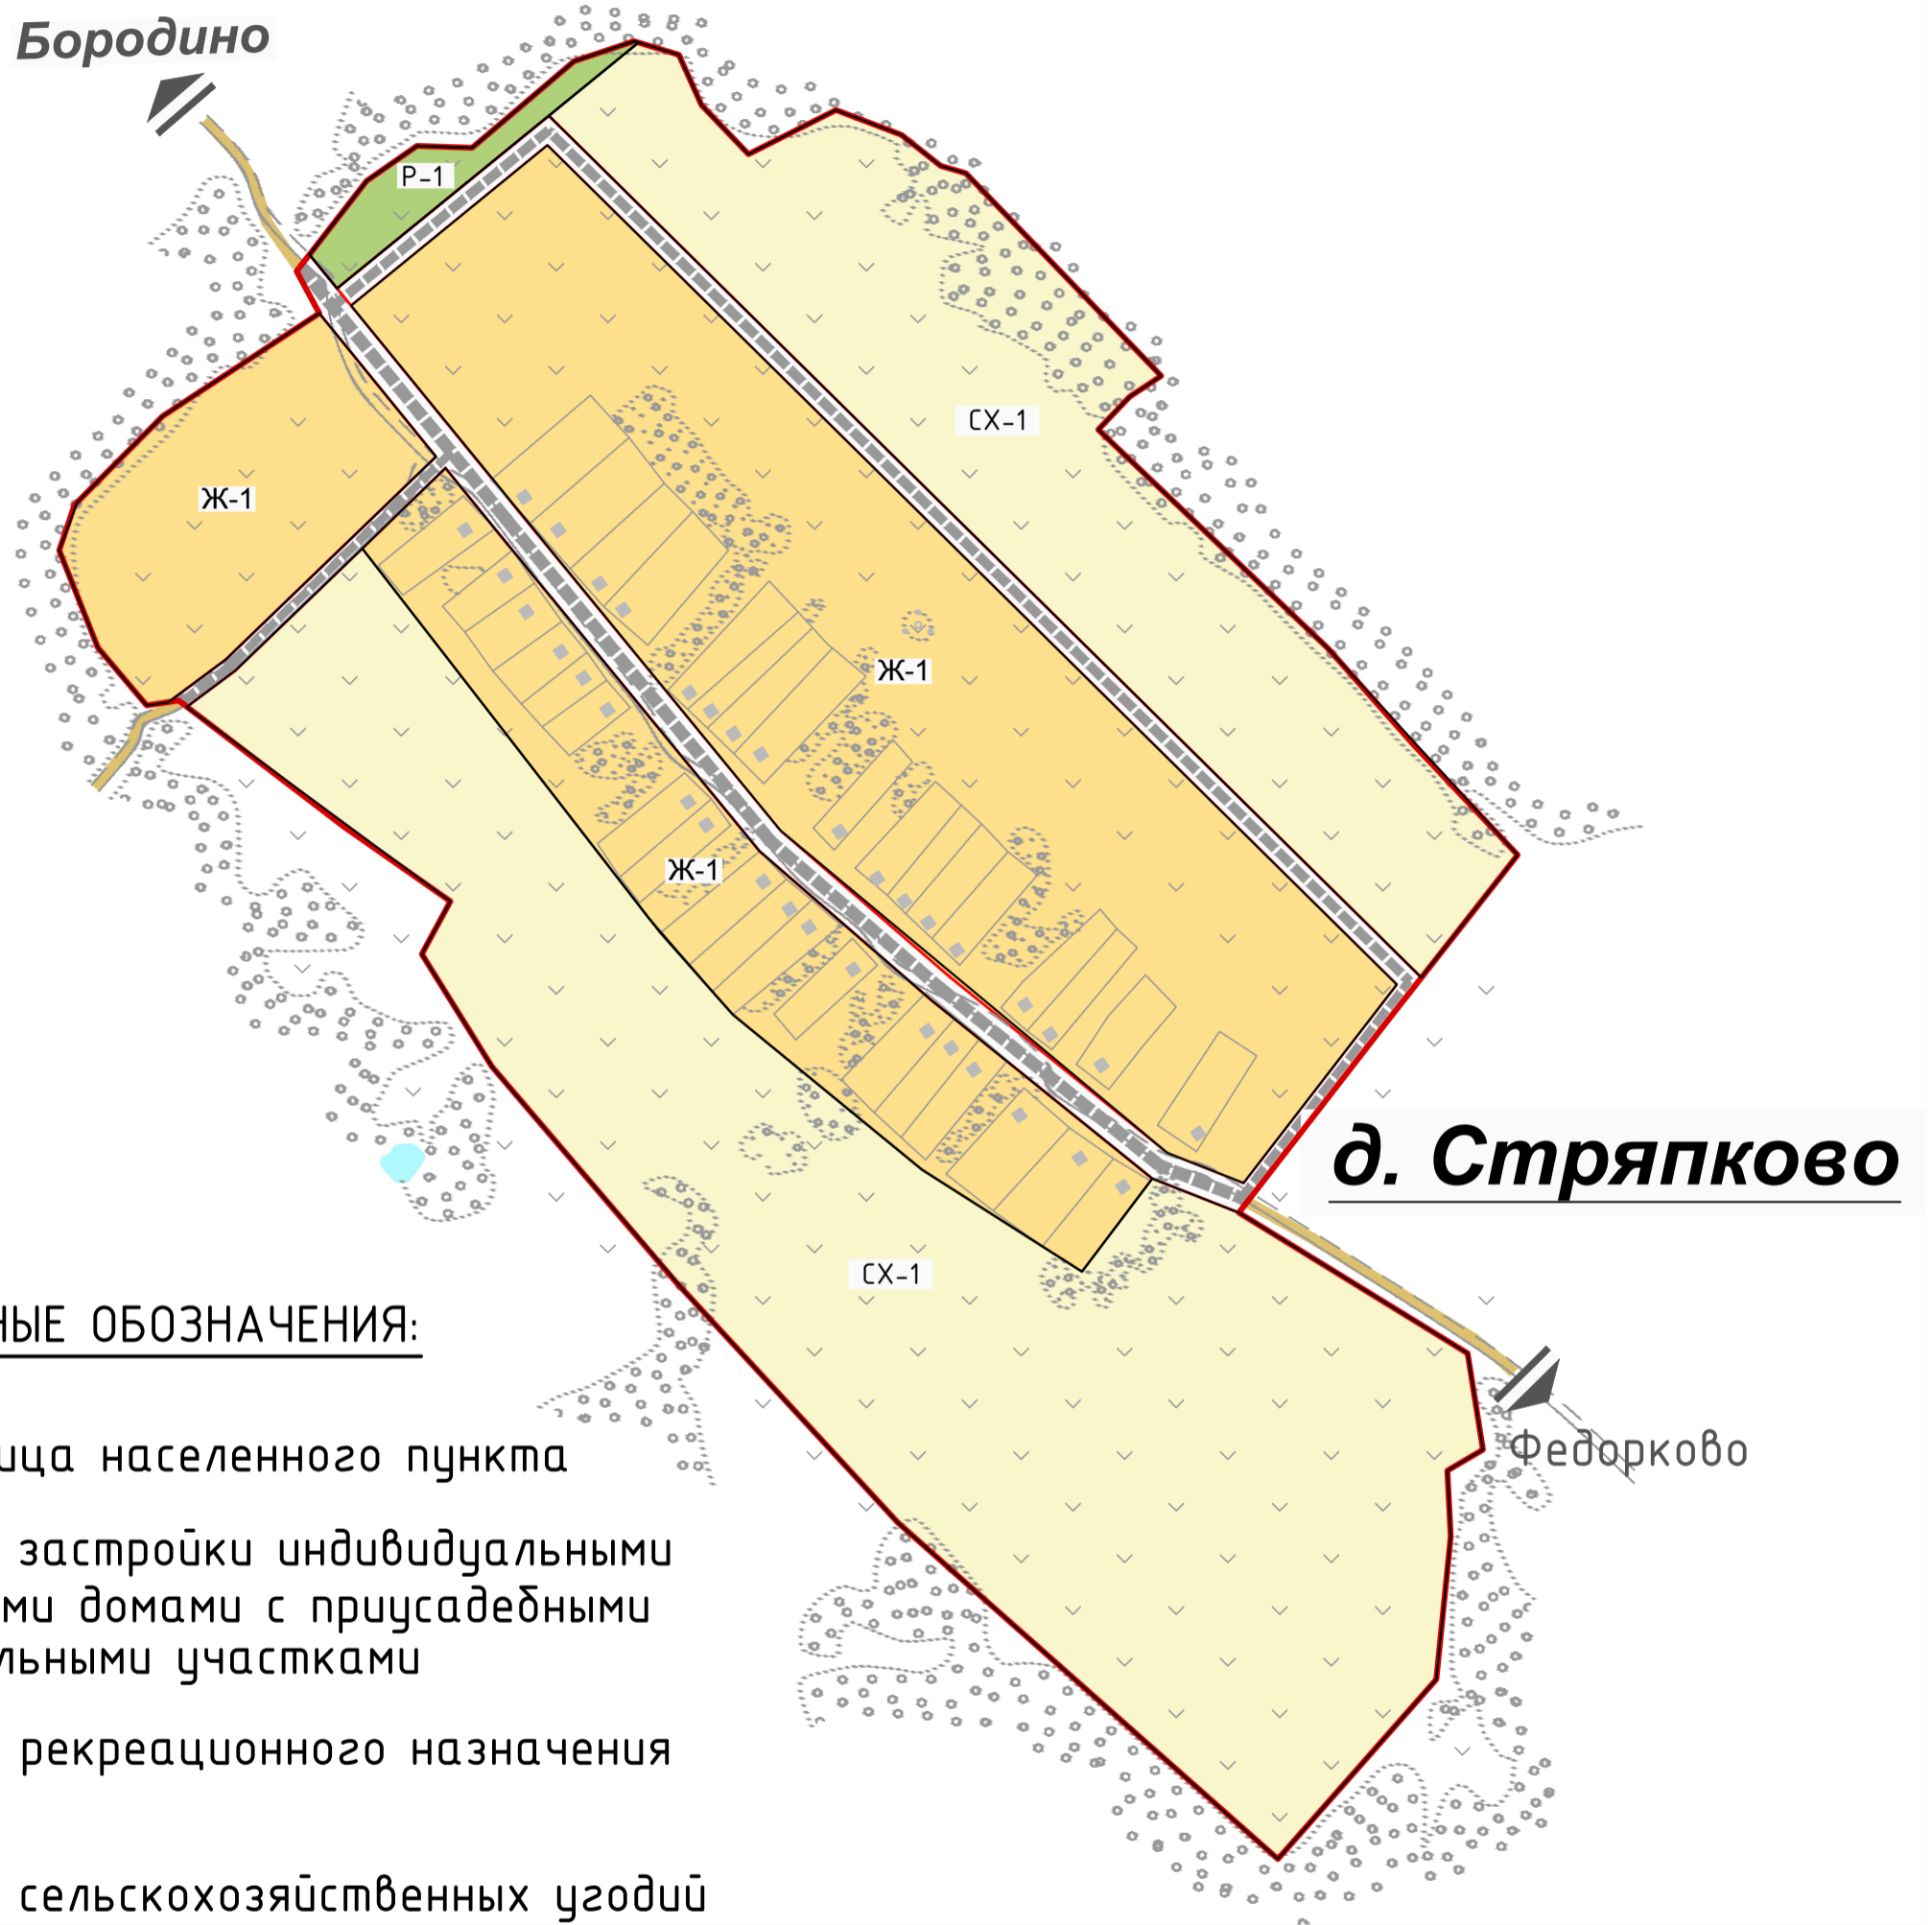

Карта градостроительного зонирования д. Стряпково

УСЛОВНЫЕ ОБОЗНАЧЕНИЯ:

-  Граница населенного пункта
-  Зоны застройки индивидуальными жилыми домами с приусадебными земельными участками
-  Зоны рекреационного назначения
-  Зоны сельскохозяйственных угодий

						Шифр №524-13		
						Владимирская область, Вязниковский район, МО Паустовское (сельское поселение)		
Изм.	Кол.	Лист	№	Подпись	Дата	Стадия	Лист	Листов
						ПЗЗ	8	8
Нач. МГ.		Кровяков						
ГИП		Васильева						
Исполнил		Васильева				институт "Владимиргражданпроект"		
						Карта градостроительного зонирования д. Стряпково М 1:5000		