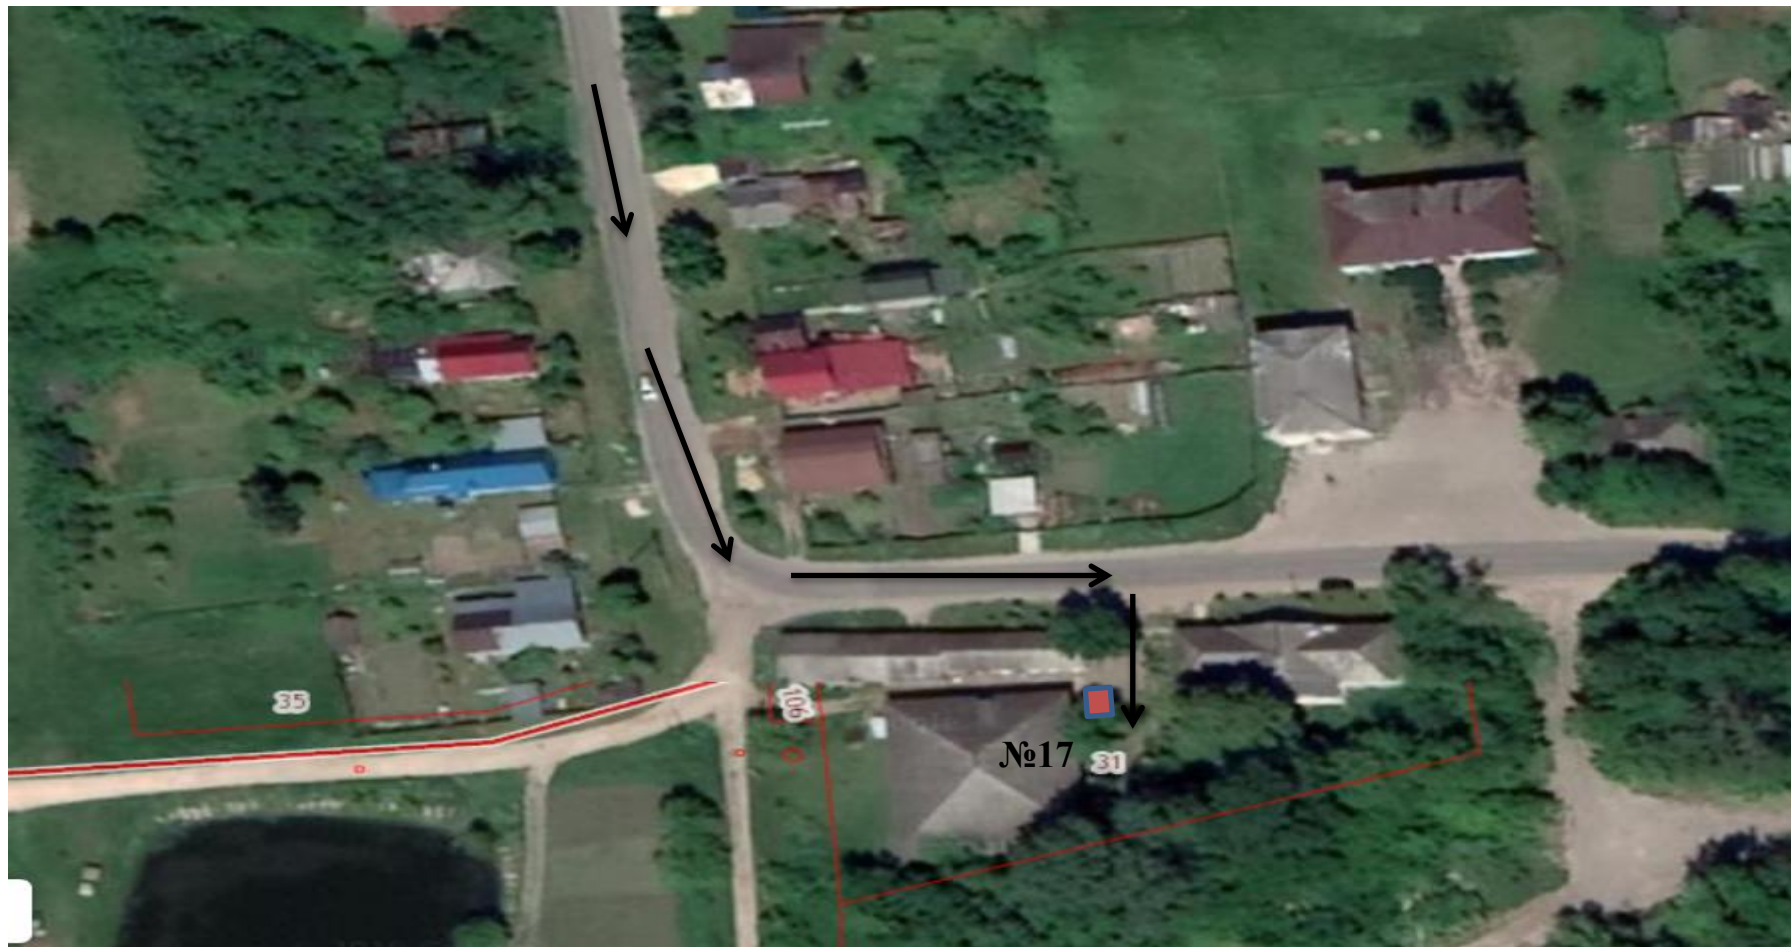

Схема расположения контейнерных площадок для сбора твердых коммунальных отходов  
п. Лукново  
ул. 2-я Садовая, д.6

-  - место расположения контейнерных площадок;
-  направление подъезда к контейнерной площадке.
- №15 -номер площадки

Схема расположения контейнерных площадок для сбора твердых коммунальных отходов  
п. Лукново  
ул. 2-я Садовая, д.20

-  - место расположения контейнерных площадок;
-  направление подъезда к контейнерной площадке.
- №16 -номер площадки

Схема расположения контейнерных площадок для сбора твердых коммунальных отходов  
п. Лукново ул. Советская, д.2

-  - место расположения контейнерных площадок;
-  направление подъезда к контейнерной площадке.
- №17 -номер площадки

Схема расположения контейнерных площадок для сбора твердых коммунальных отходов  
п. Лукново  
ул. Юбилейная, д.10 и д.9

-  - место расположения контейнерных площадок;
-  направление подъезда к контейнерной площадке.
- №18 -номер площадки