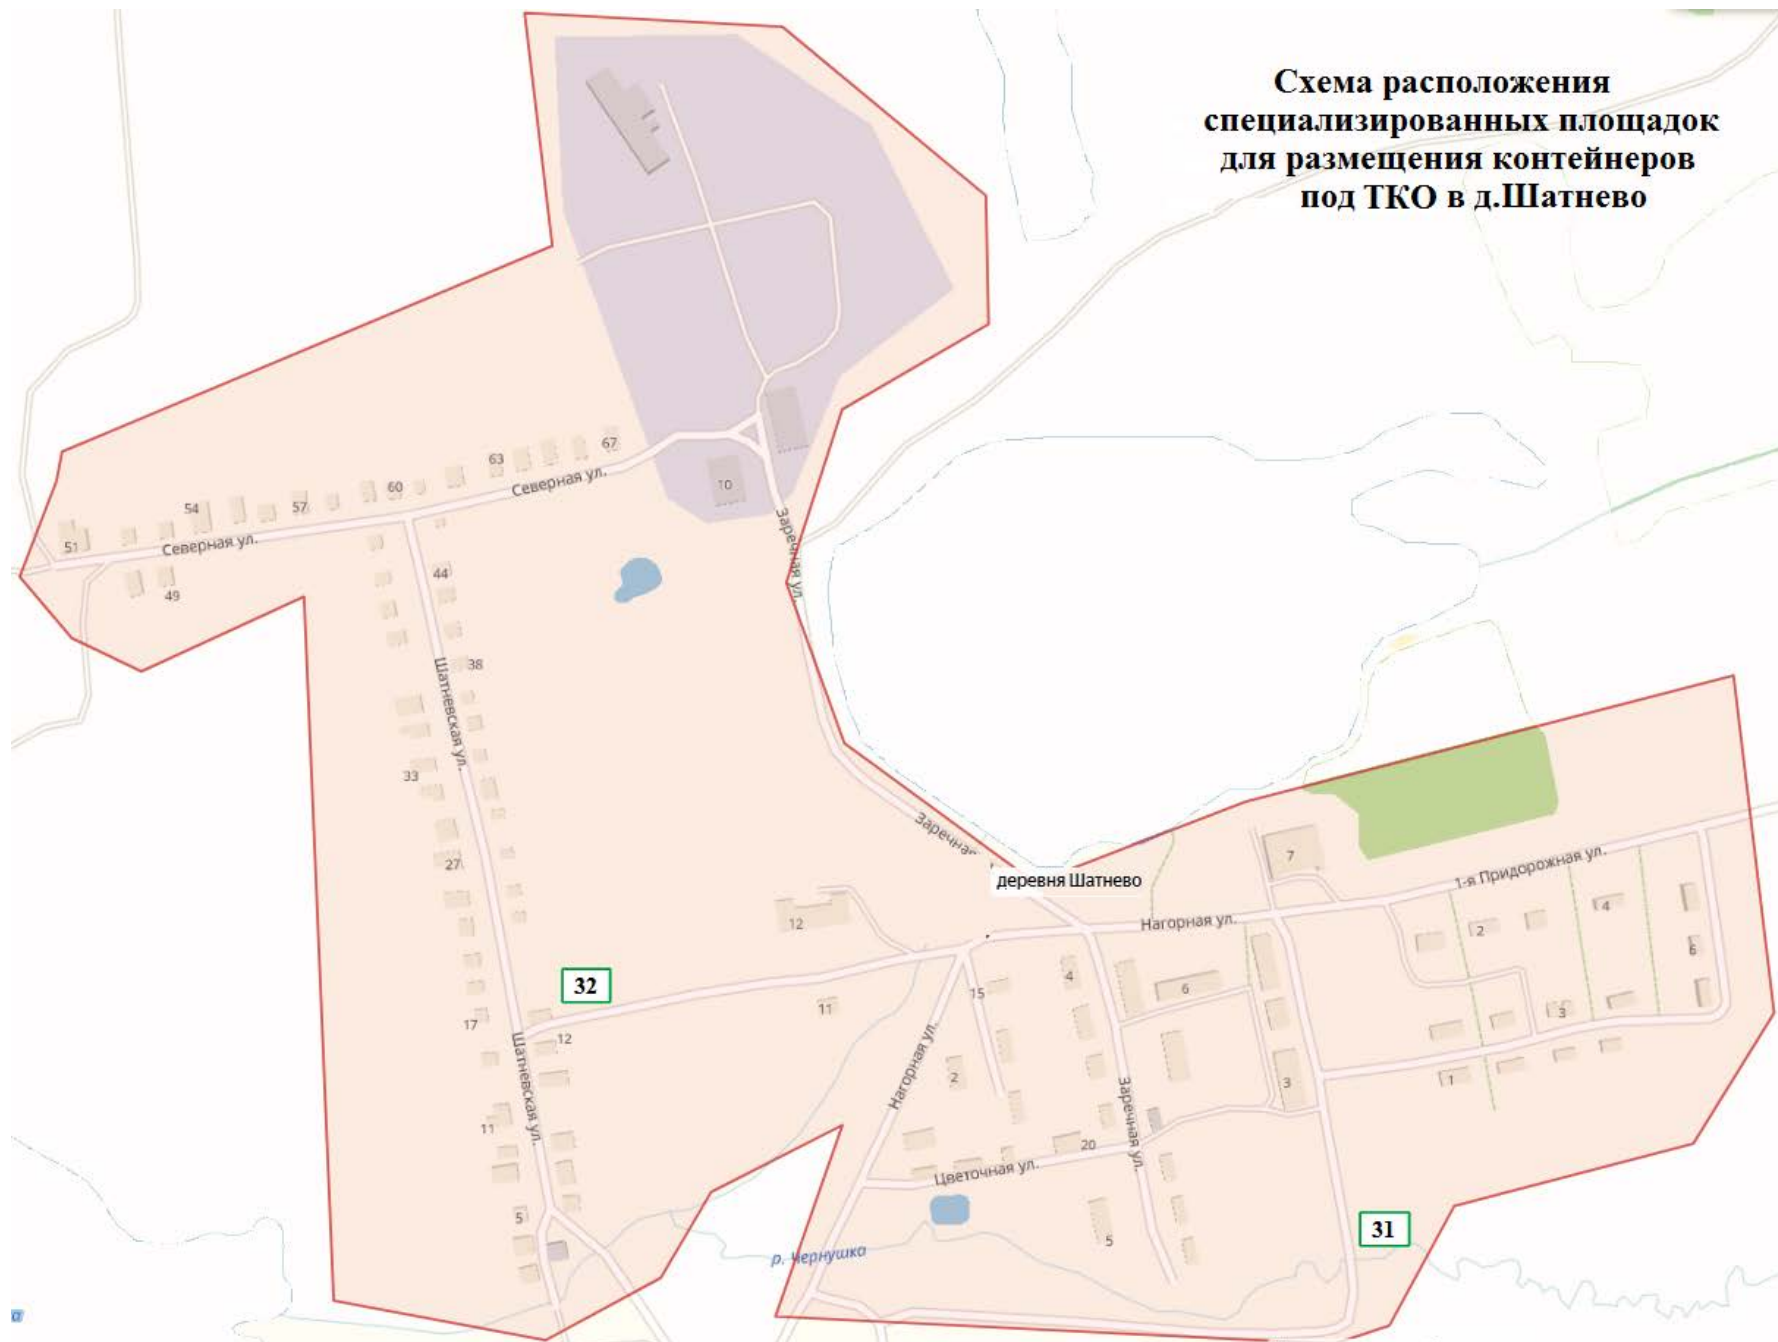

**Схема расположения
специализированных площадок
для размещения контейнеров
под ТКО в д.Шатнево**