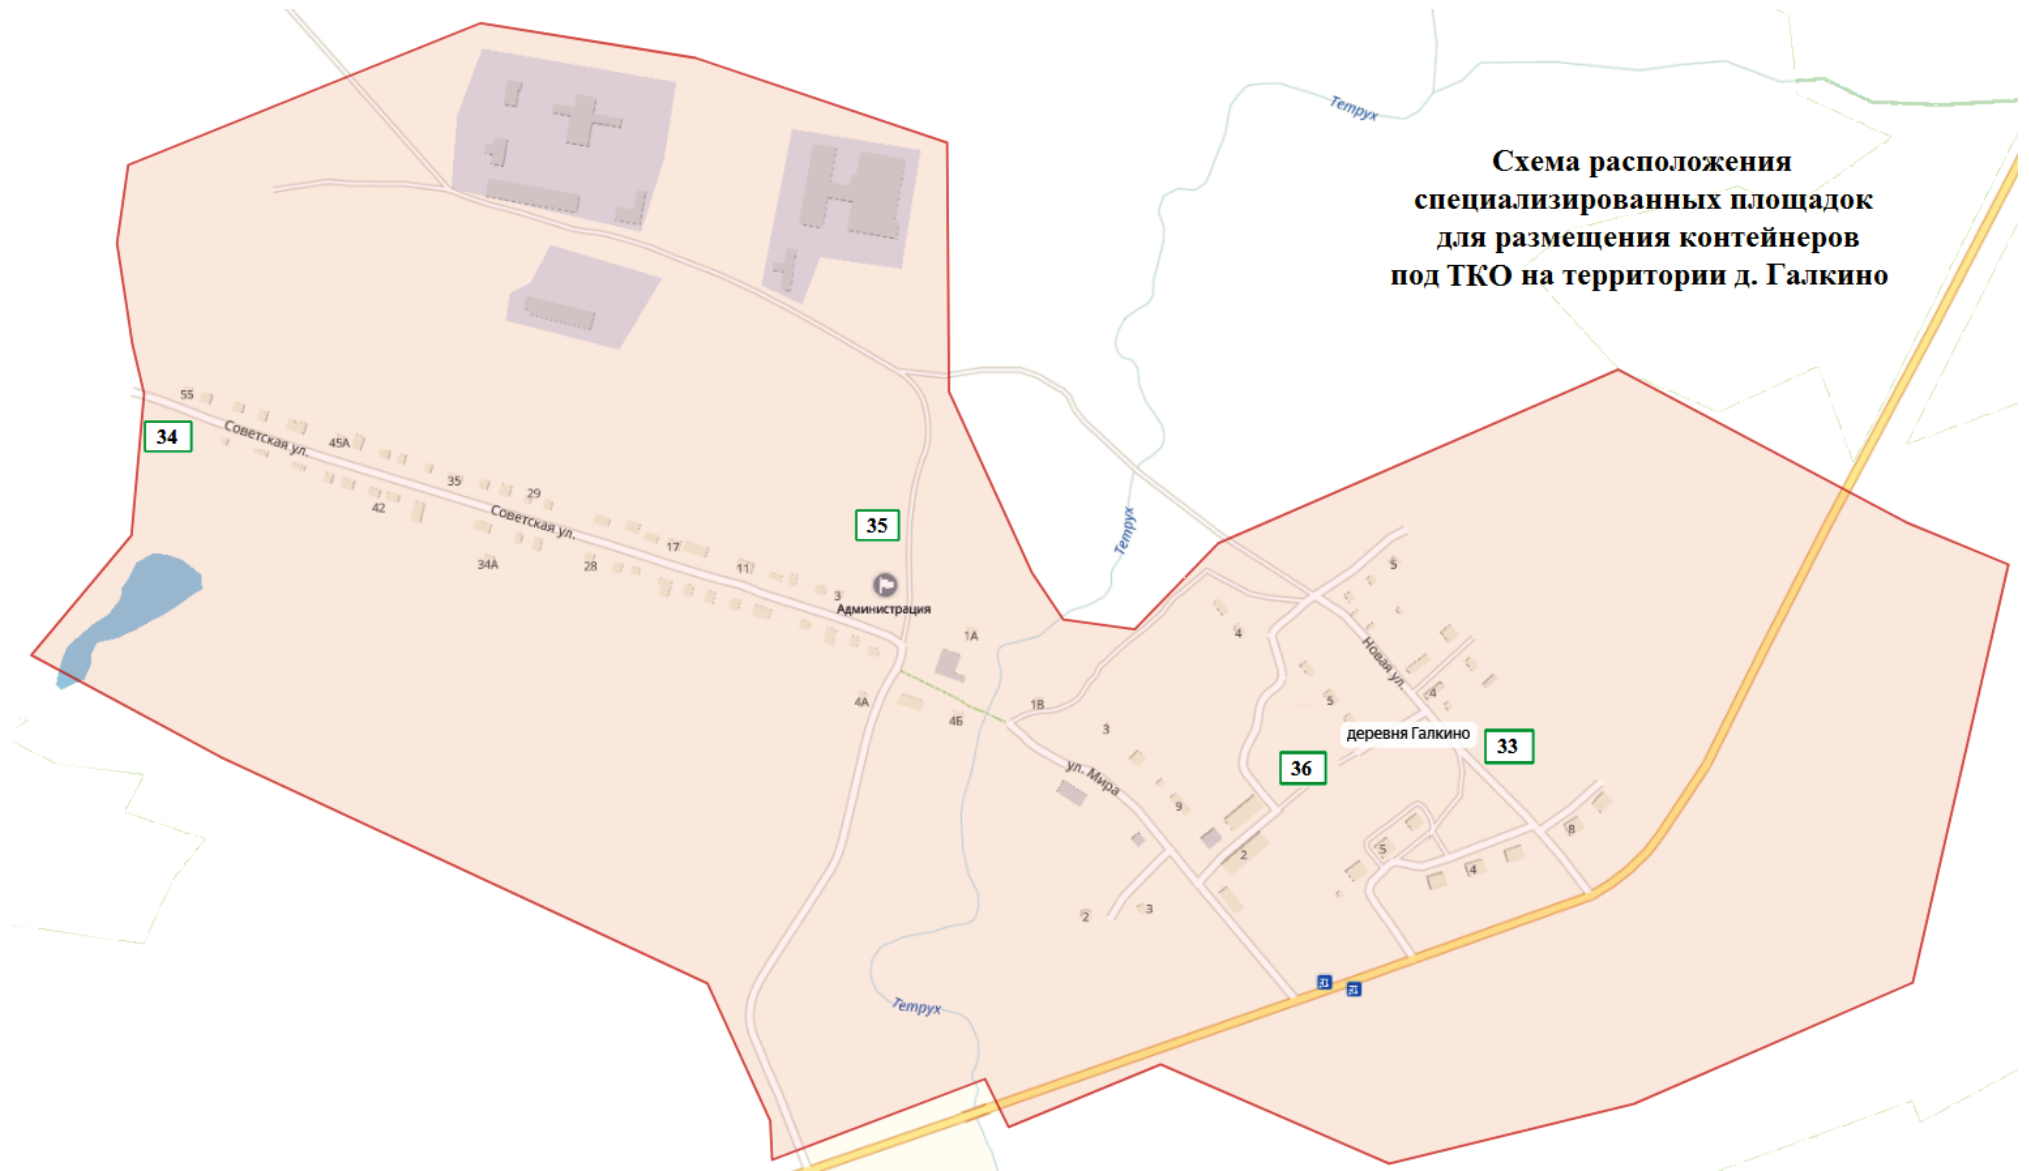

Приложение № 3 к постановлению администрации от 15.10.2019 № 212
Приложение № 3к постановлению администрации от 16.05.2019 № 94

**Схема расположения
специализированных площадок
для размещения контейнеров
под ТКО на территории п.Никологоры**

**Схема расположения
специализированных площадок
для размещения контейнеров
под ТКО в п. Приозёрный**

**Схема расположения
специализированных площадок
для размещения контейнеров
под ТКО на территории д.Воронино**

**Схема расположения
специализированных площадок
для размещения контейнеров
под ТКО на территории д. Галкино**

**Схема расположения
специализированных площадок
для размещения контейнеров
под ТКО на территории д. Ерофеево**

деревня Иваново

**Схема расположения
специализированных площадок
для размещения контейнеров
под ТКО в д.Копцево**

**Схема расположения
специализированных площадок
для размещения контейнеров
под ТКО в д.Маловская**