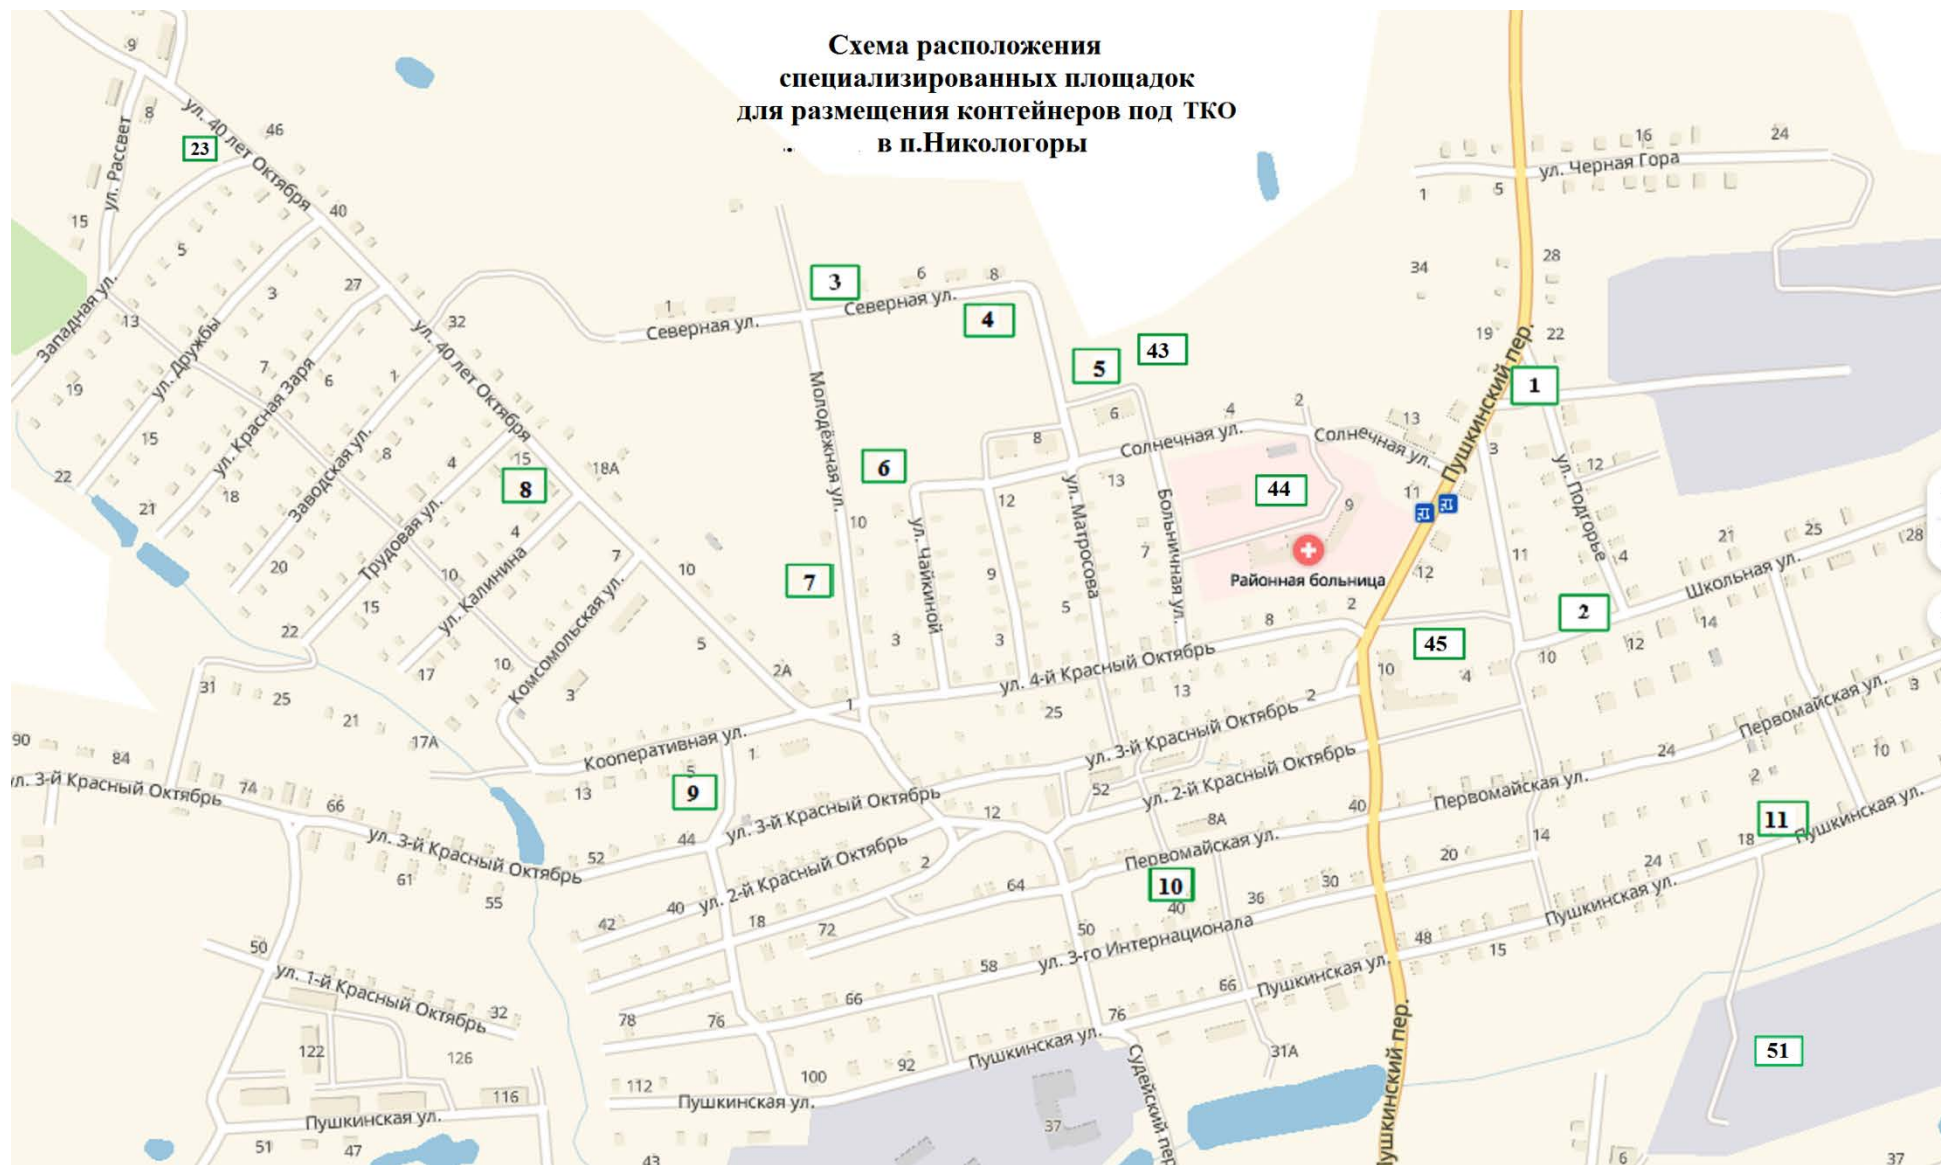

Приложение № 3 к постановлению администрации от 15.10.2019 № 212
Приложение № 3к постановлению администрации от 16.05.2019 № 94

**Схема расположения
специализированных площадок
для размещения контейнеров
под ТКО на территории п.Никологоры**

**Схема расположения
специализированных площадок
для размещения контейнеров
под ТКО в п. Приозёрный**

**Схема расположения
специализированных площадок
для размещения контейнеров
под ТКО на территории д.Воронино**

**Схема расположения
специализированных площадок
для размещения контейнеров
под ТКО на территории д. Галкино**

**Схема расположения
специализированных площадок
для размещения контейнеров
под ТКО на территории д. Ерофеево**

деревня Иваново

**Схема расположения
специализированных площадок
для размещения контейнеров
под ТКО в д.Копцево**

**Схема расположения
специализированных площадок
для размещения контейнеров
под ТКО в д.Маловская**