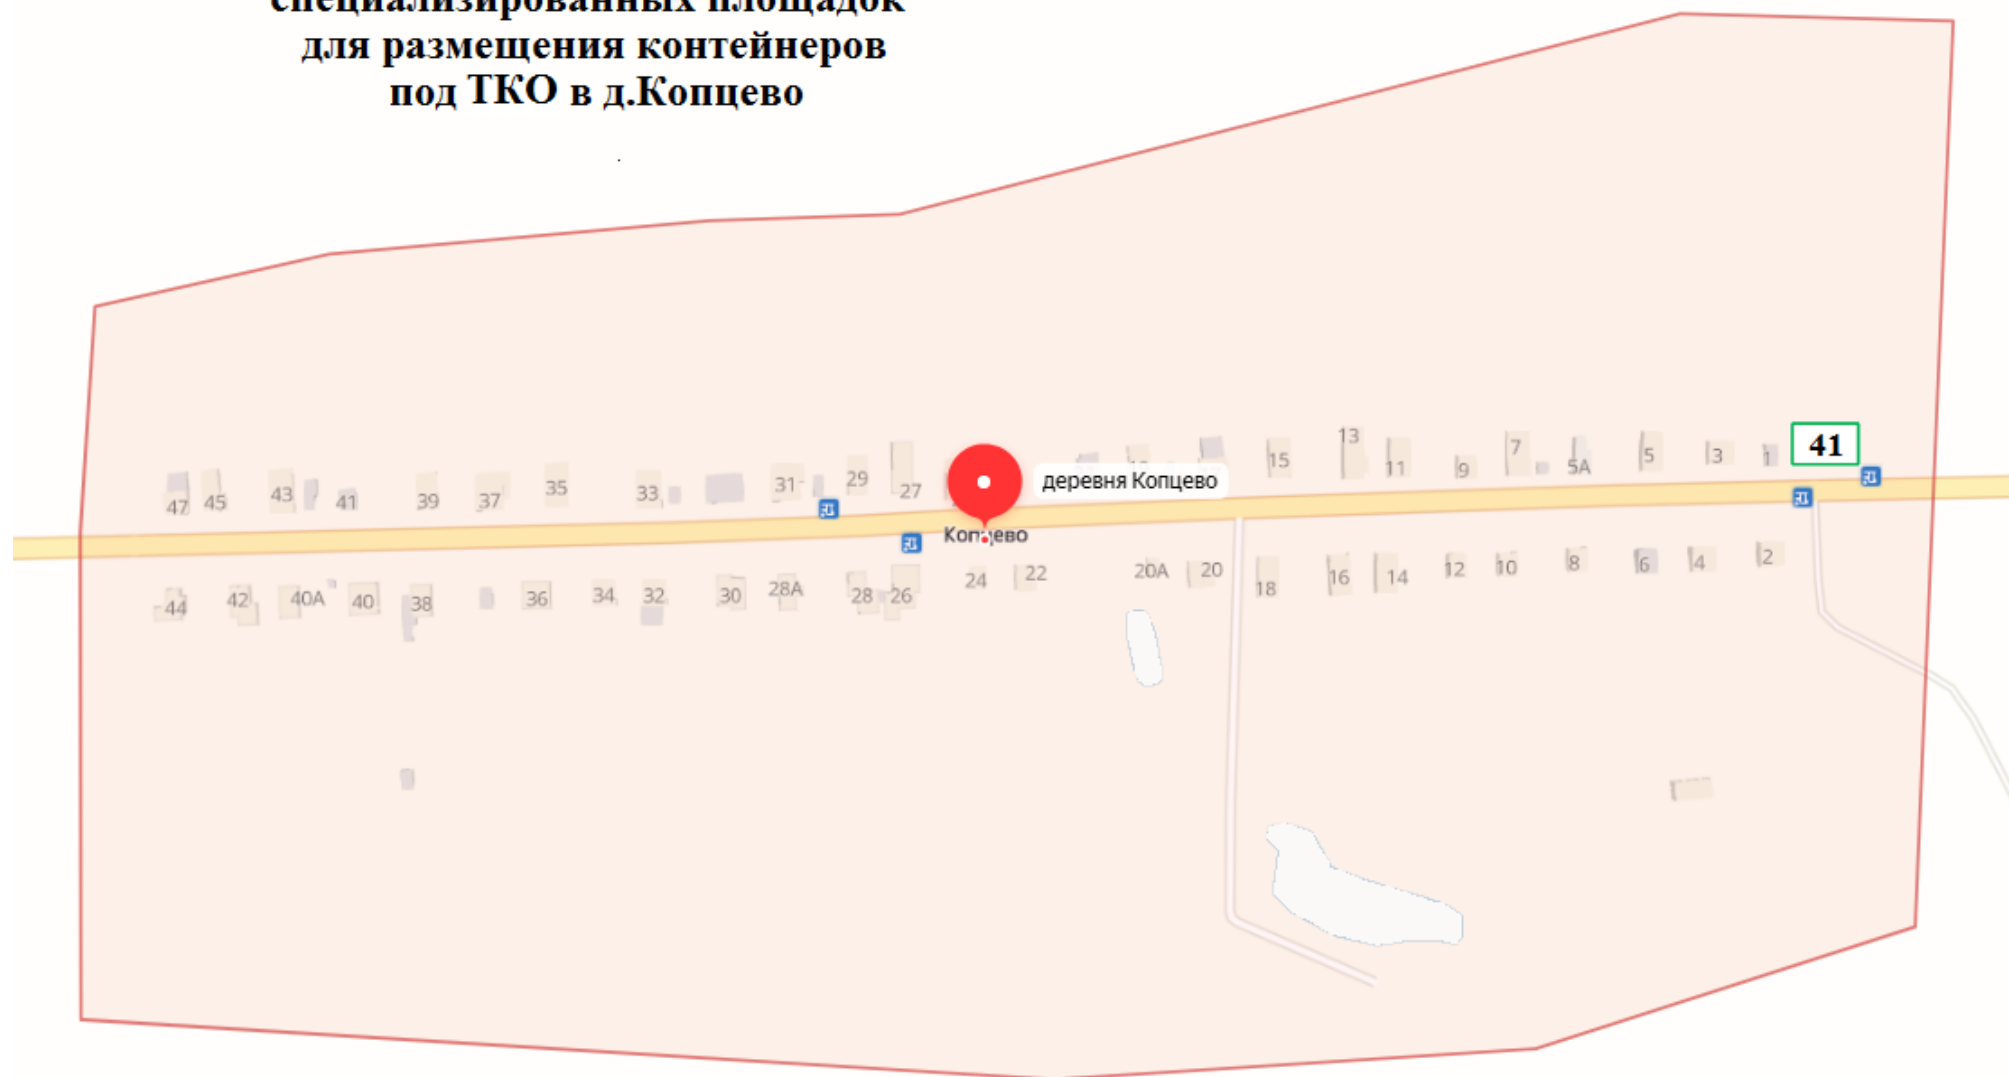

**Схема расположения
специализированных площадок
для размещения контейнеров
под ТКО в п. Приозёрный**

**Схема расположения
специализированных площадок
для размещения контейнеров
под ТКО на территории д.Воронино**

**Схема расположения
специализированных площадок
для размещения контейнеров
под ТКО на территории д. Галкино**

**Схема расположения
специализированных площадок
для размещения контейнеров
под ТКО на территории д. Ерофеево**

**Схема расположения
специализированных площадок
для размещения контейнеров
под ТКО на территории д. Желнино**

**Схема расположения
специализированных площадок
для размещения контейнеров
под ТКО на территории д. Иваново**

деревня Иваново

**Схема расположения
специализированных площадок
для размещения контейнеров
под ТКО в д.Копцево**

**Схема расположения
специализированных площадок
для размещения контейнеров
под ТКО в д.Маловская**