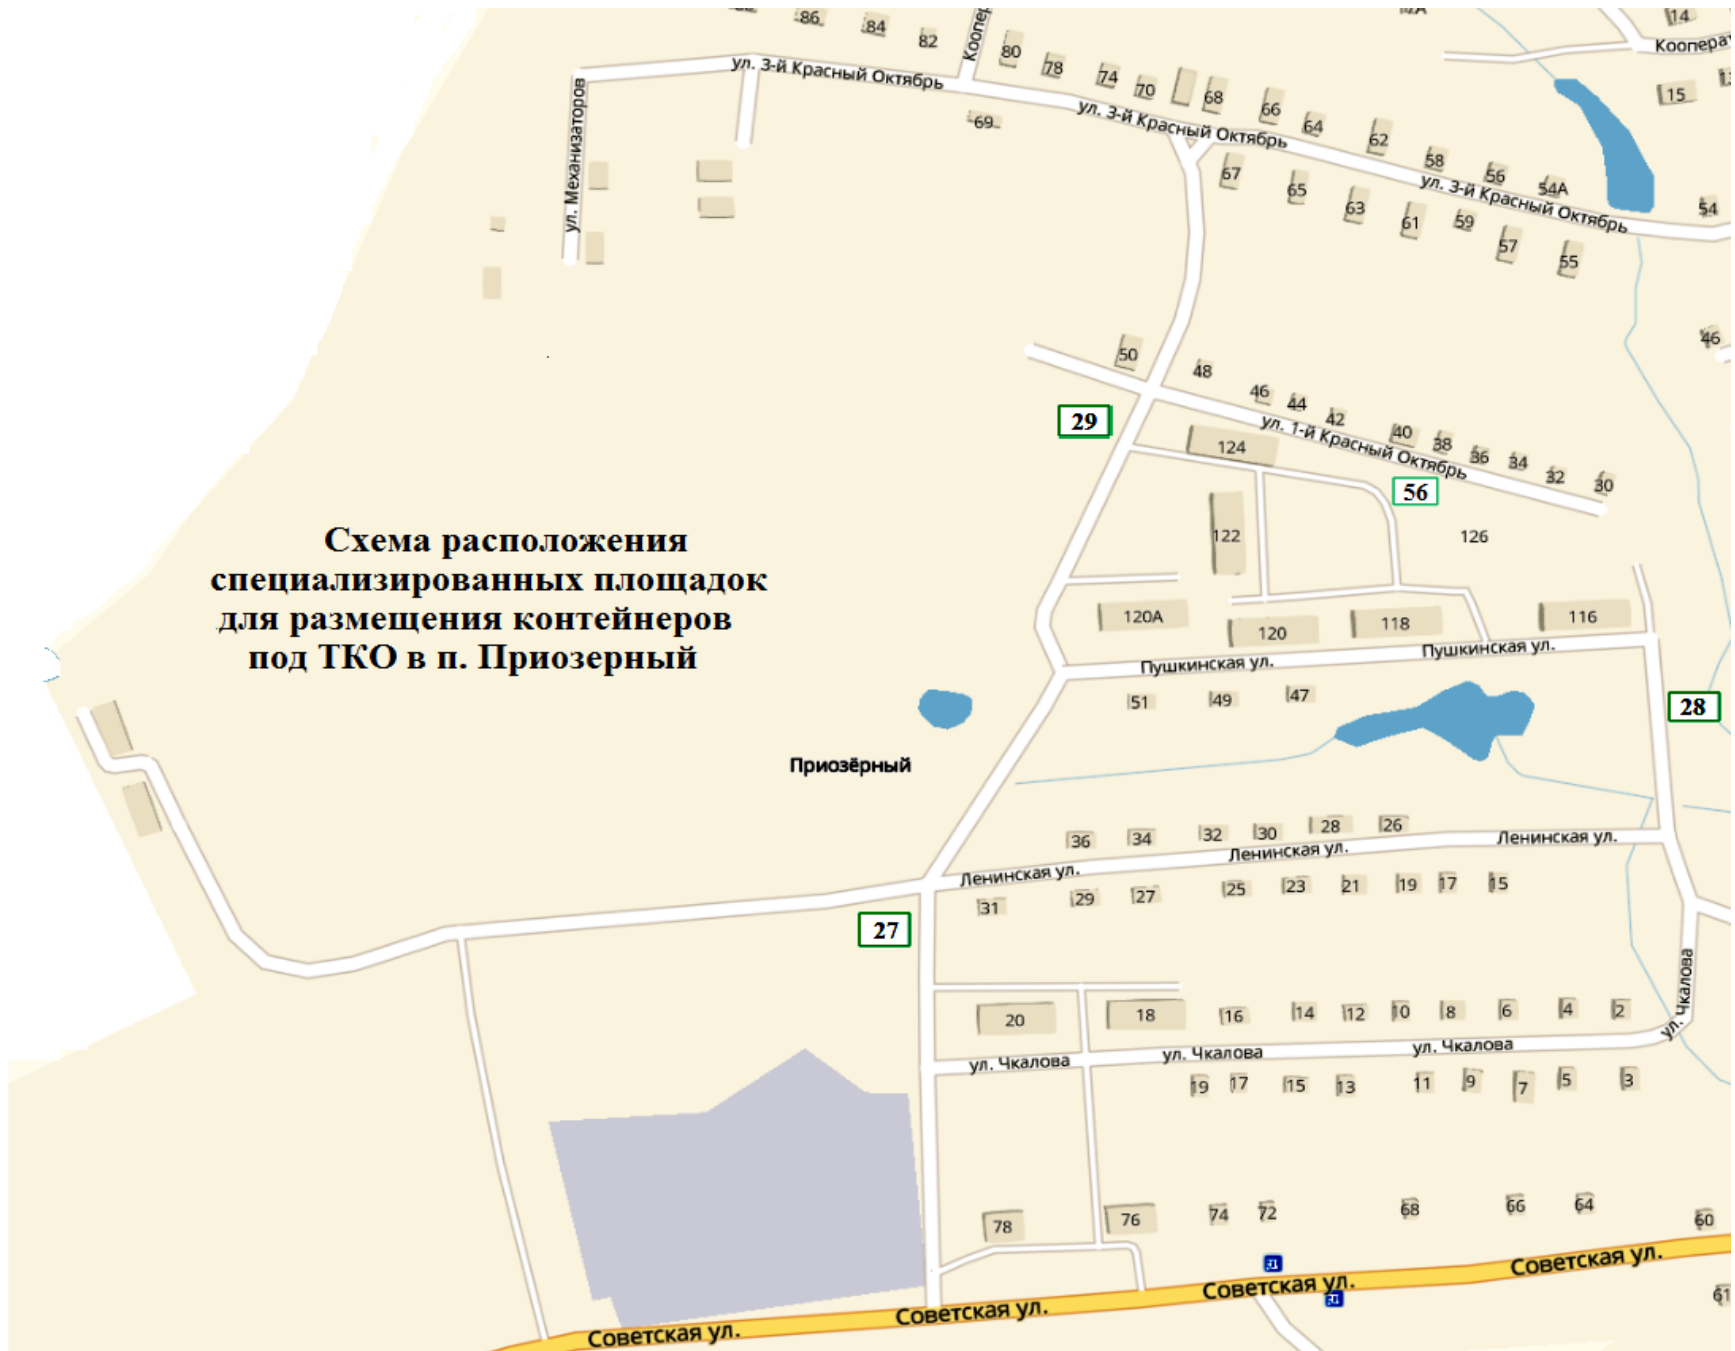

Приложение № 3 к постановлению администрации от 15.10.2019 № 212
Приложение № 3к постановлению администрации от 16.05.2019 № 94

**Схема расположения
специализированных площадок
для размещения контейнеров
под ТКО на территории п.Никологоры**

**Схема расположения
специализированных площадок
для размещения контейнеров
под ТКО в п. Приозёрный**

**Схема расположения
специализированных площадок
для размещения контейнеров
под ТКО на территории д.Воронино**

**Схема расположения
специализированных площадок
для размещения контейнеров
под ТКО на территории д. Галкино**

**Схема расположения
специализированных площадок
для размещения контейнеров
под ТКО на территории д. Ерофеево**

деревня Иваново

**Схема расположения
специализированных площадок
для размещения контейнеров
под ТКО в д.Копцево**

**Схема расположения
специализированных площадок
для размещения контейнеров
под ТКО в д.Маловская**