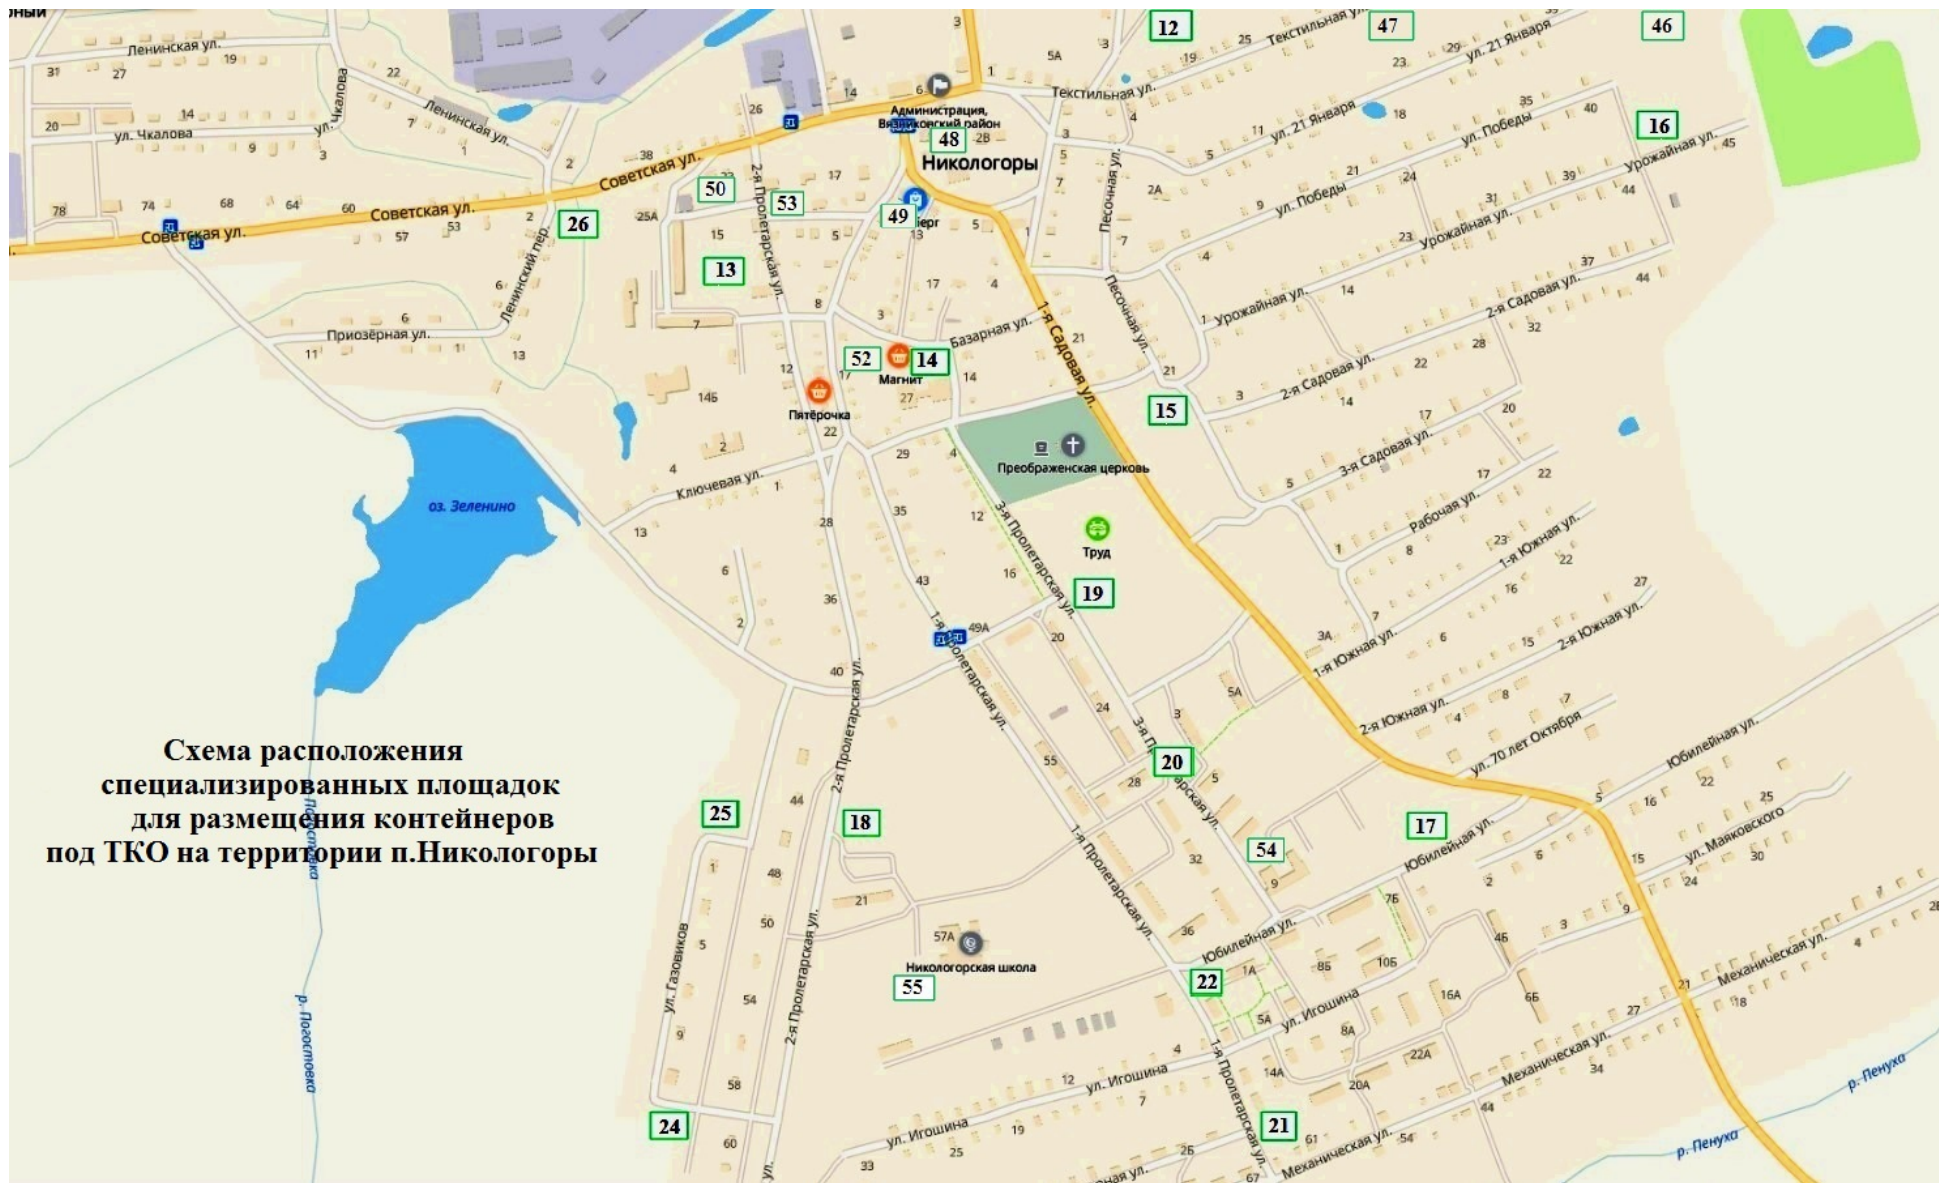

Приложение № 3 к постановлению администрации от 15.10.2019 № 212
Приложение № 3к постановлению администрации от 16.05.2019 № 94

**Схема расположения
специализированных площадок
для размещения контейнеров
под ТКО на территории п.Никологоры**

**Схема расположения
специализированных площадок
для размещения контейнеров
под ТКО в п. Приозёрный**

**Схема расположения
специализированных площадок
для размещения контейнеров
под ТКО на территории д.Воронино**

**Схема расположения
специализированных площадок
для размещения контейнеров
под ТКО на территории д. Галкино**

**Схема расположения
специализированных площадок
для размещения контейнеров
под ТКО на территории д. Ерофеево**

деревня Иваново

**Схема расположения
специализированных площадок
для размещения контейнеров
под ТКО в д.Копцево**

**Схема расположения
специализированных площадок
для размещения контейнеров
под ТКО в д.Маловская**