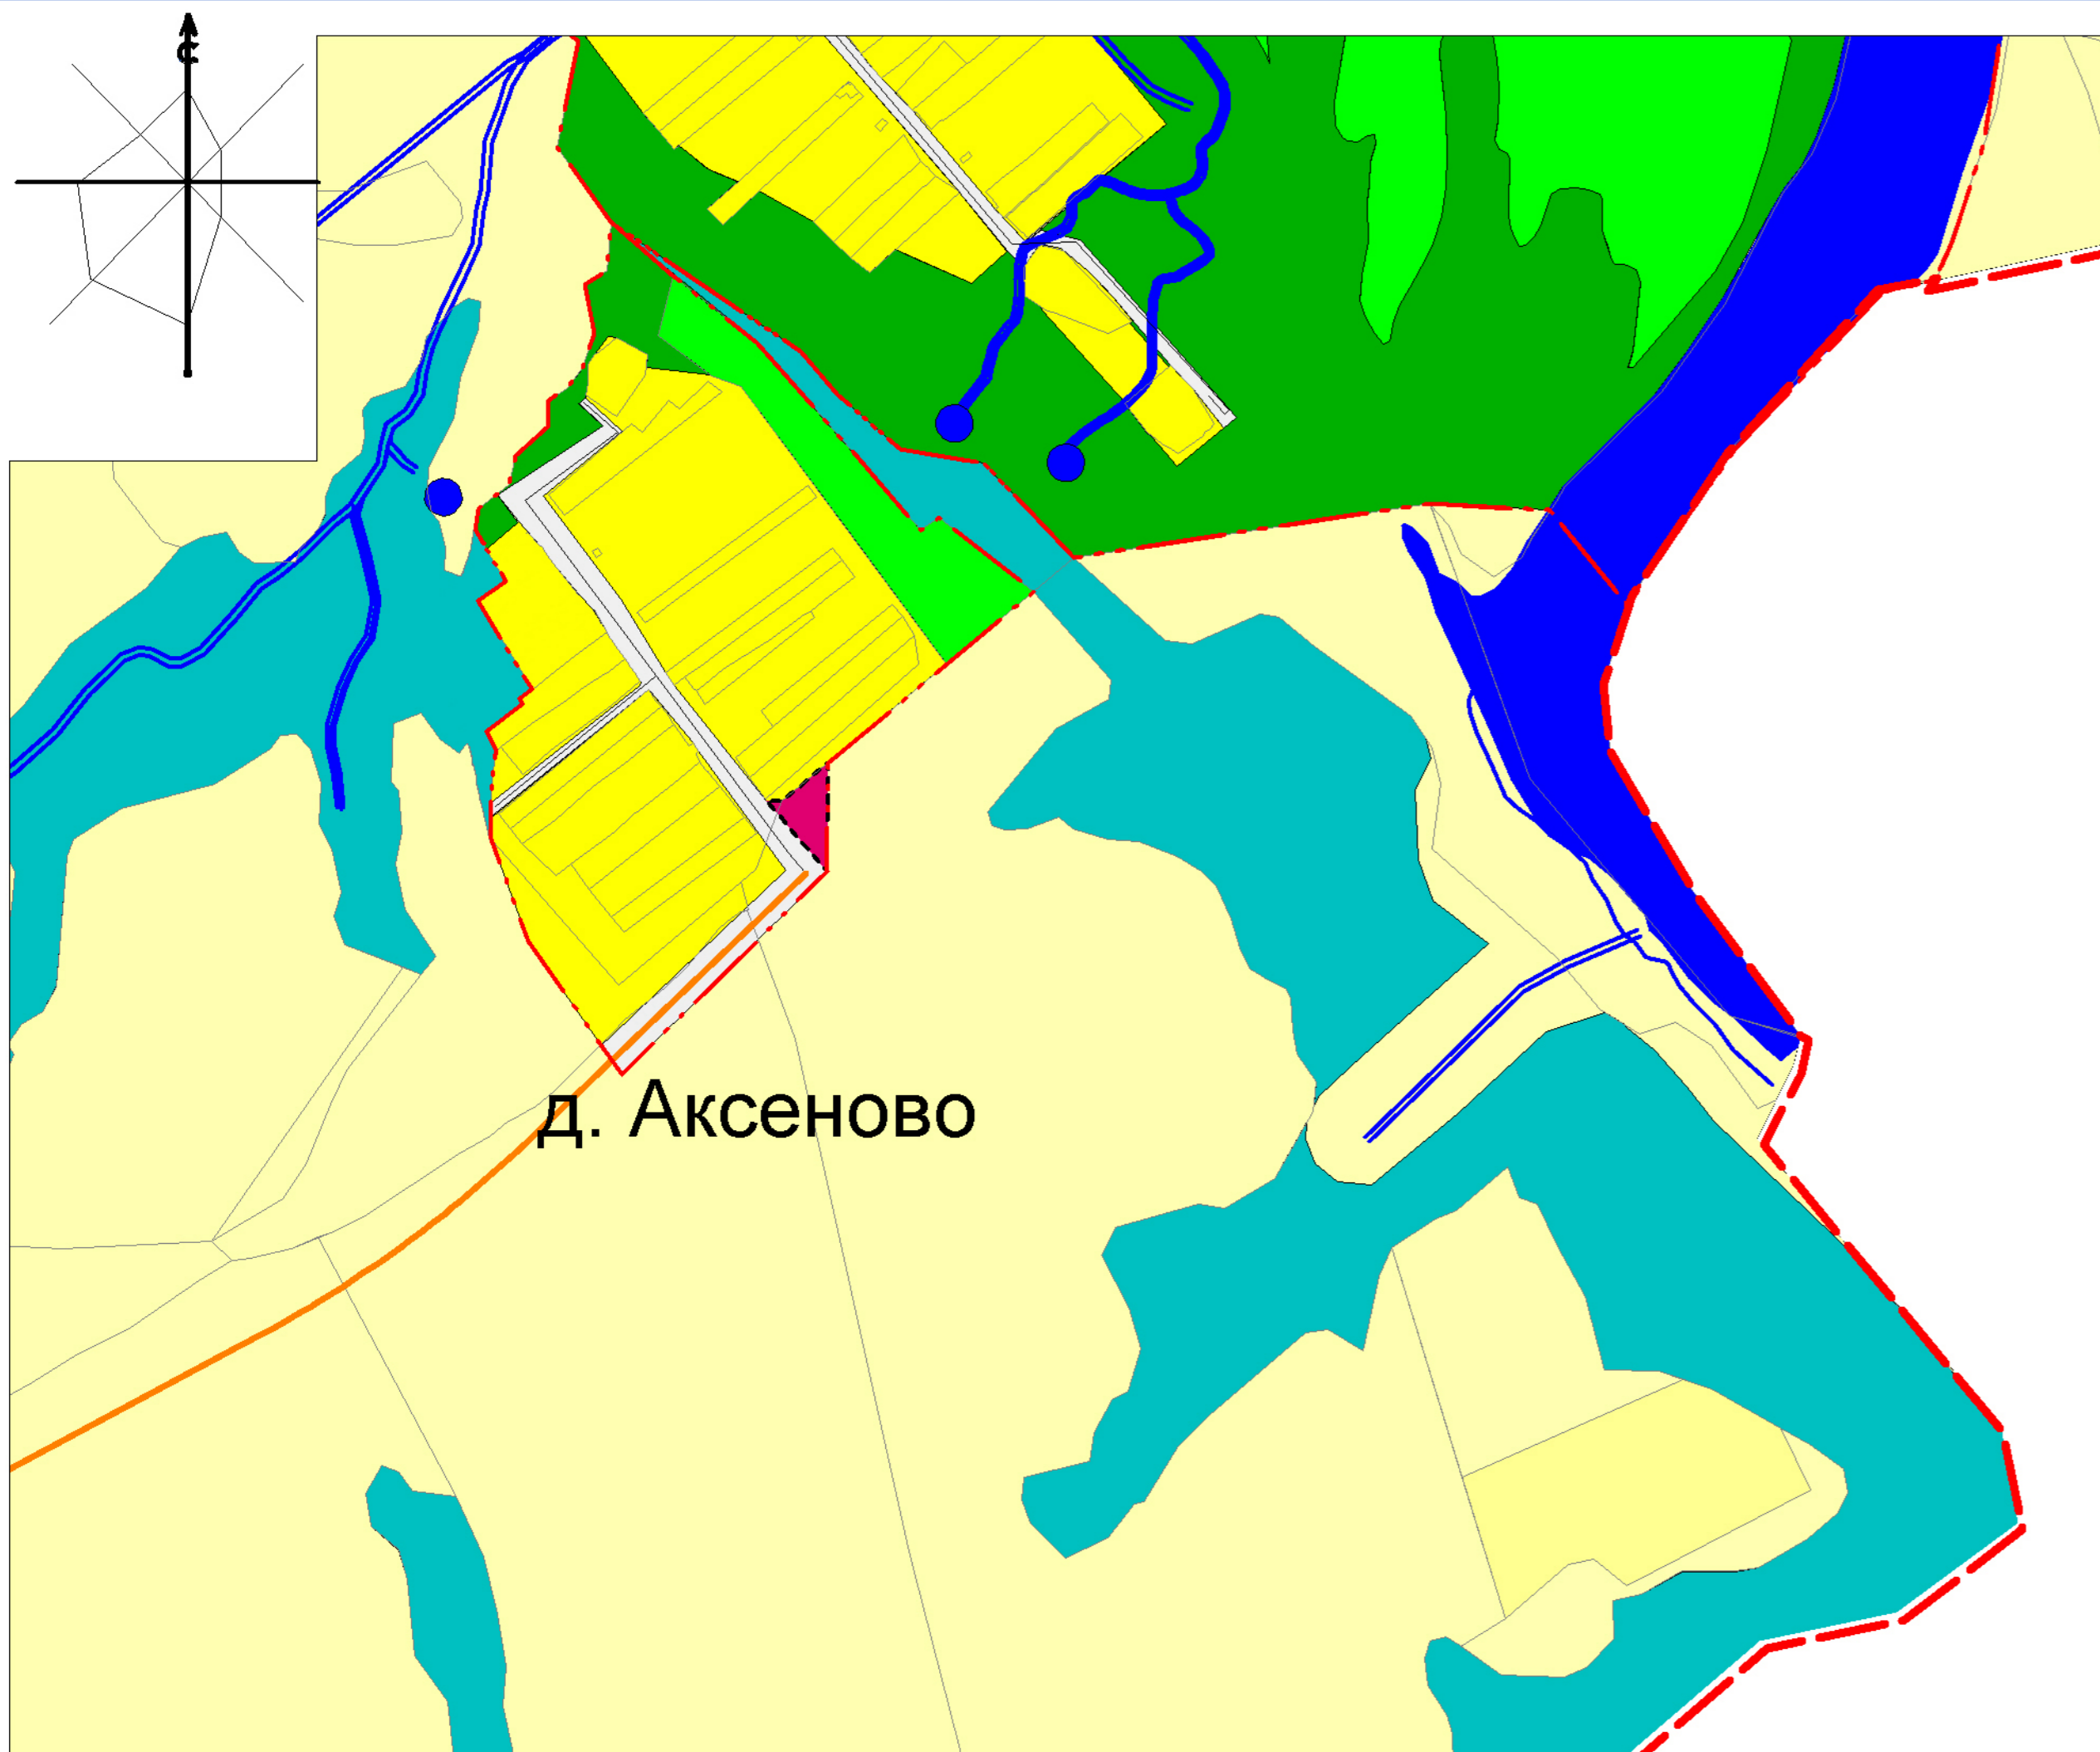

**Внесение изменений в Генеральный план  
Муниципальное образование  
"Город Вязники" (городское поселение)  
Вязниковского района Владимирской области  
Карта функциональных зон  
населенный пункт д. Аксеново  
М 1:5000**

- Условные обозначения:**
- граница субъекта Российской Федерации
  - граница муниципального района
  - граница муниципального образования
  - граница населённого пункта

- ТРАНСПОРТНАЯ ИНФРАСТРУКТУРА:**
- автомобильная дорога местного значения