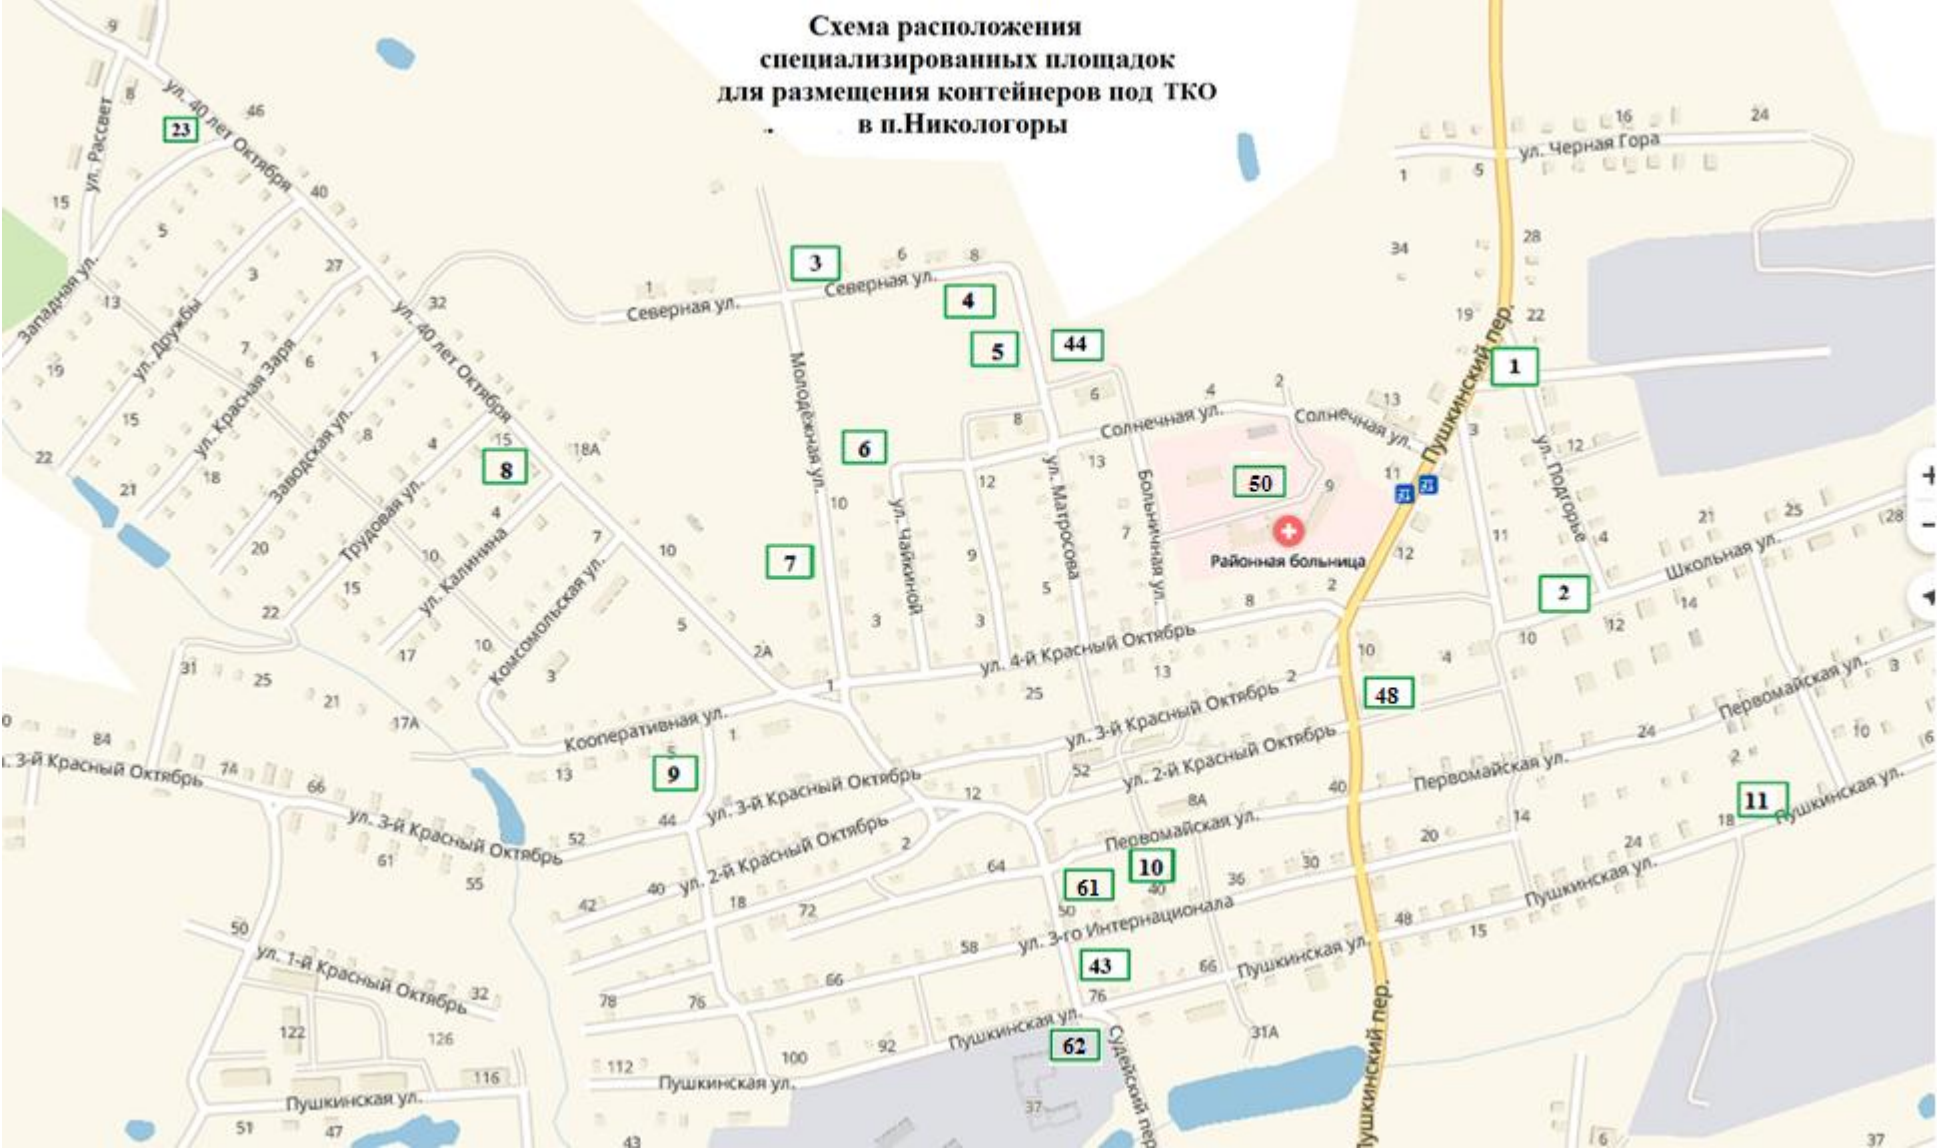

Приложение № 3 к постановлению администрации от 20.07.2020 № 116
Приложение № 3к постановлению администрации от 16.05.2019 № 94

**Схема расположения
специализированных площадок
для размещения контейнеров под ТКО
в п.Никологоры**

**Схема расположения
специализированных площадок
для размещения контейнеров
под ТКО на территории п.Никологоры**

**Схема расположения
специализированных площадок
для размещения контейнеров
под ТКО в п. Приозёрный**

**Схема расположения
специализированных площадок
для размещения контейнеров
под ТКО на территории д. Желнино**

**Схема расположения
специализированных площадок
для размещения контейнеров
под ТКО на территории д. Иваново**

39

деревня Иваново

**Схема расположения
специализированных площадок
для размещения контейнеров
под ТКО в д.Копцево**

**Схема расположения
специализированных площадок
для размещения контейнеров
под ТКО в д.Маловская**