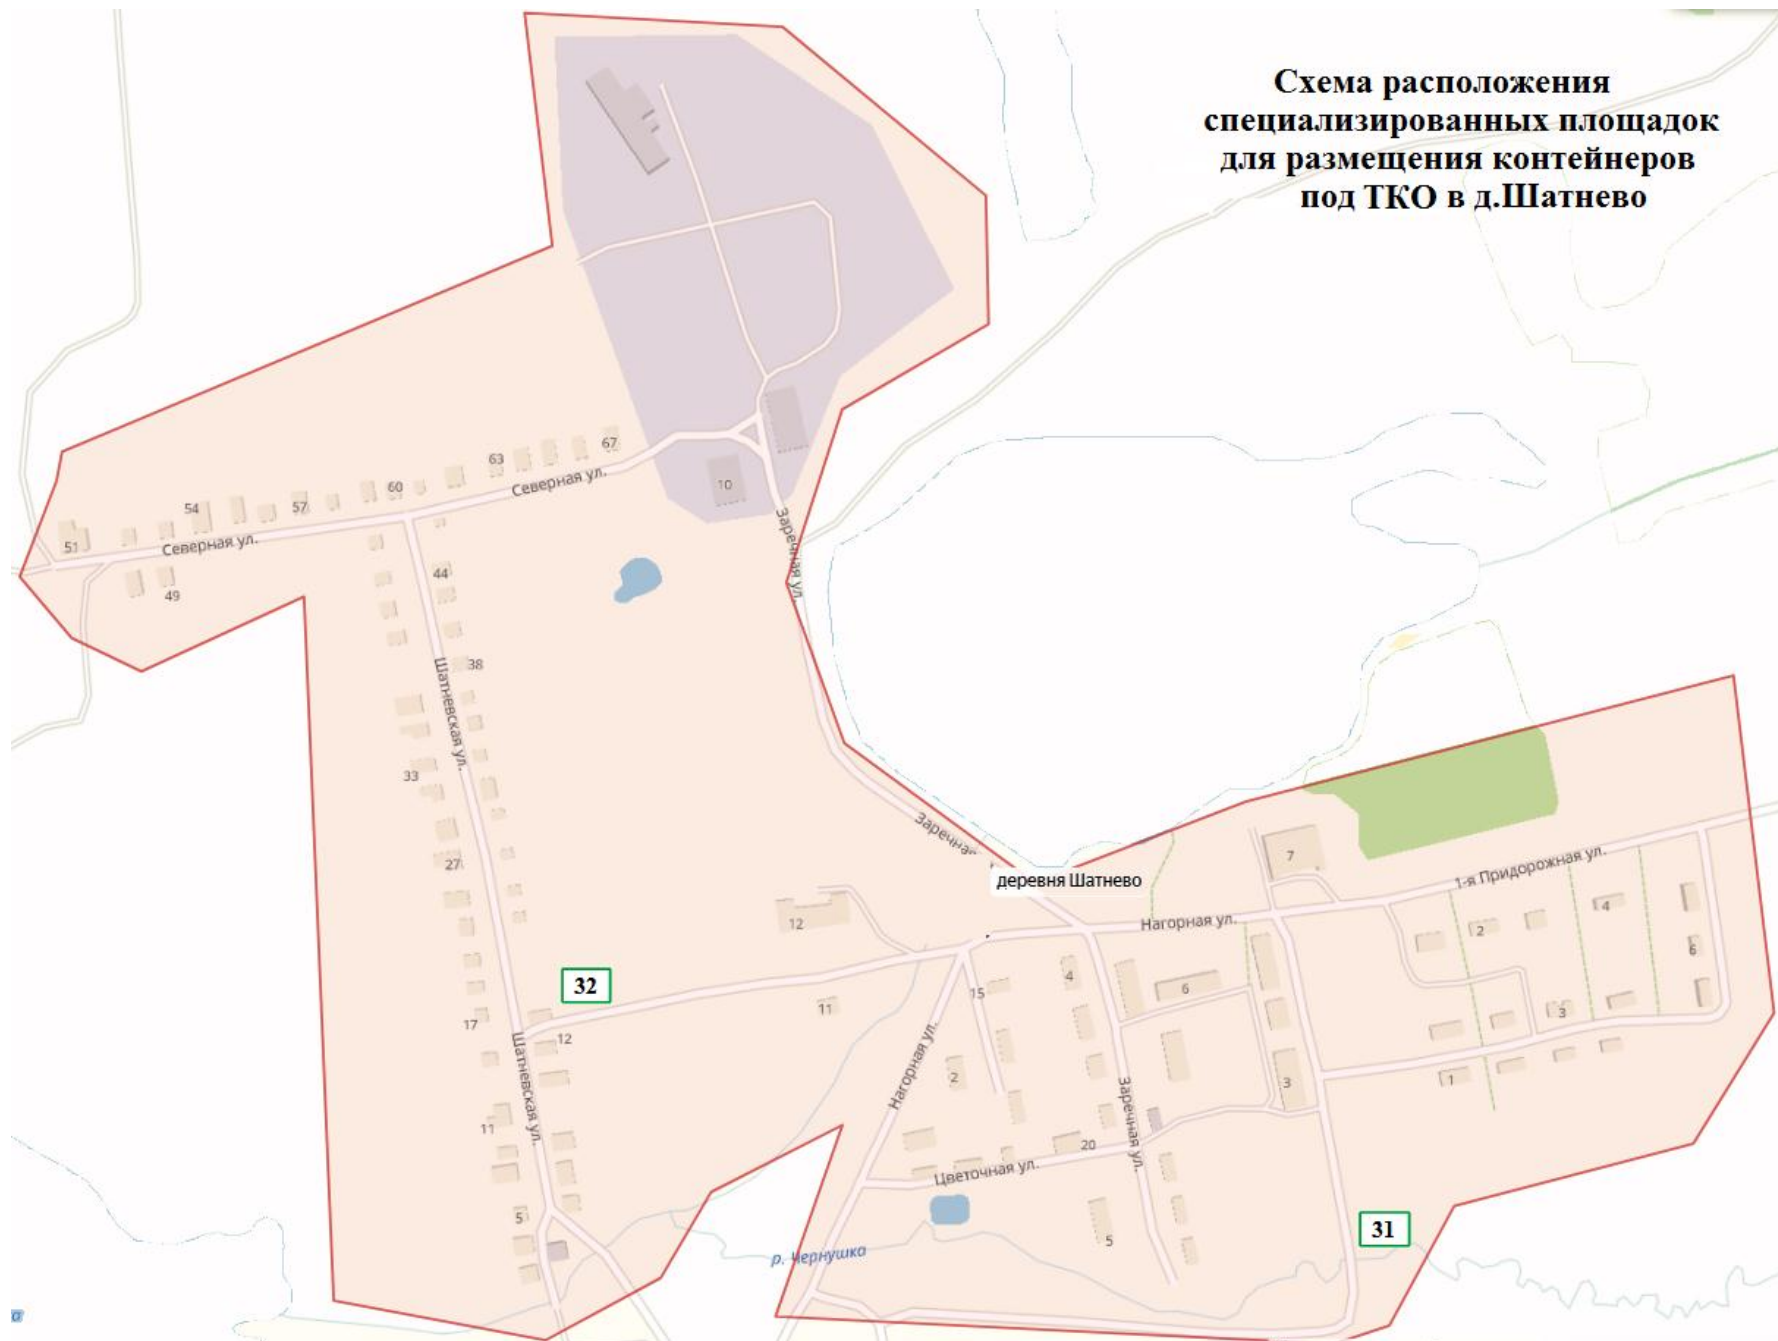

**Схема расположения
специализированных площадок
для размещения контейнеров
под ТКО в д.Шатнево**