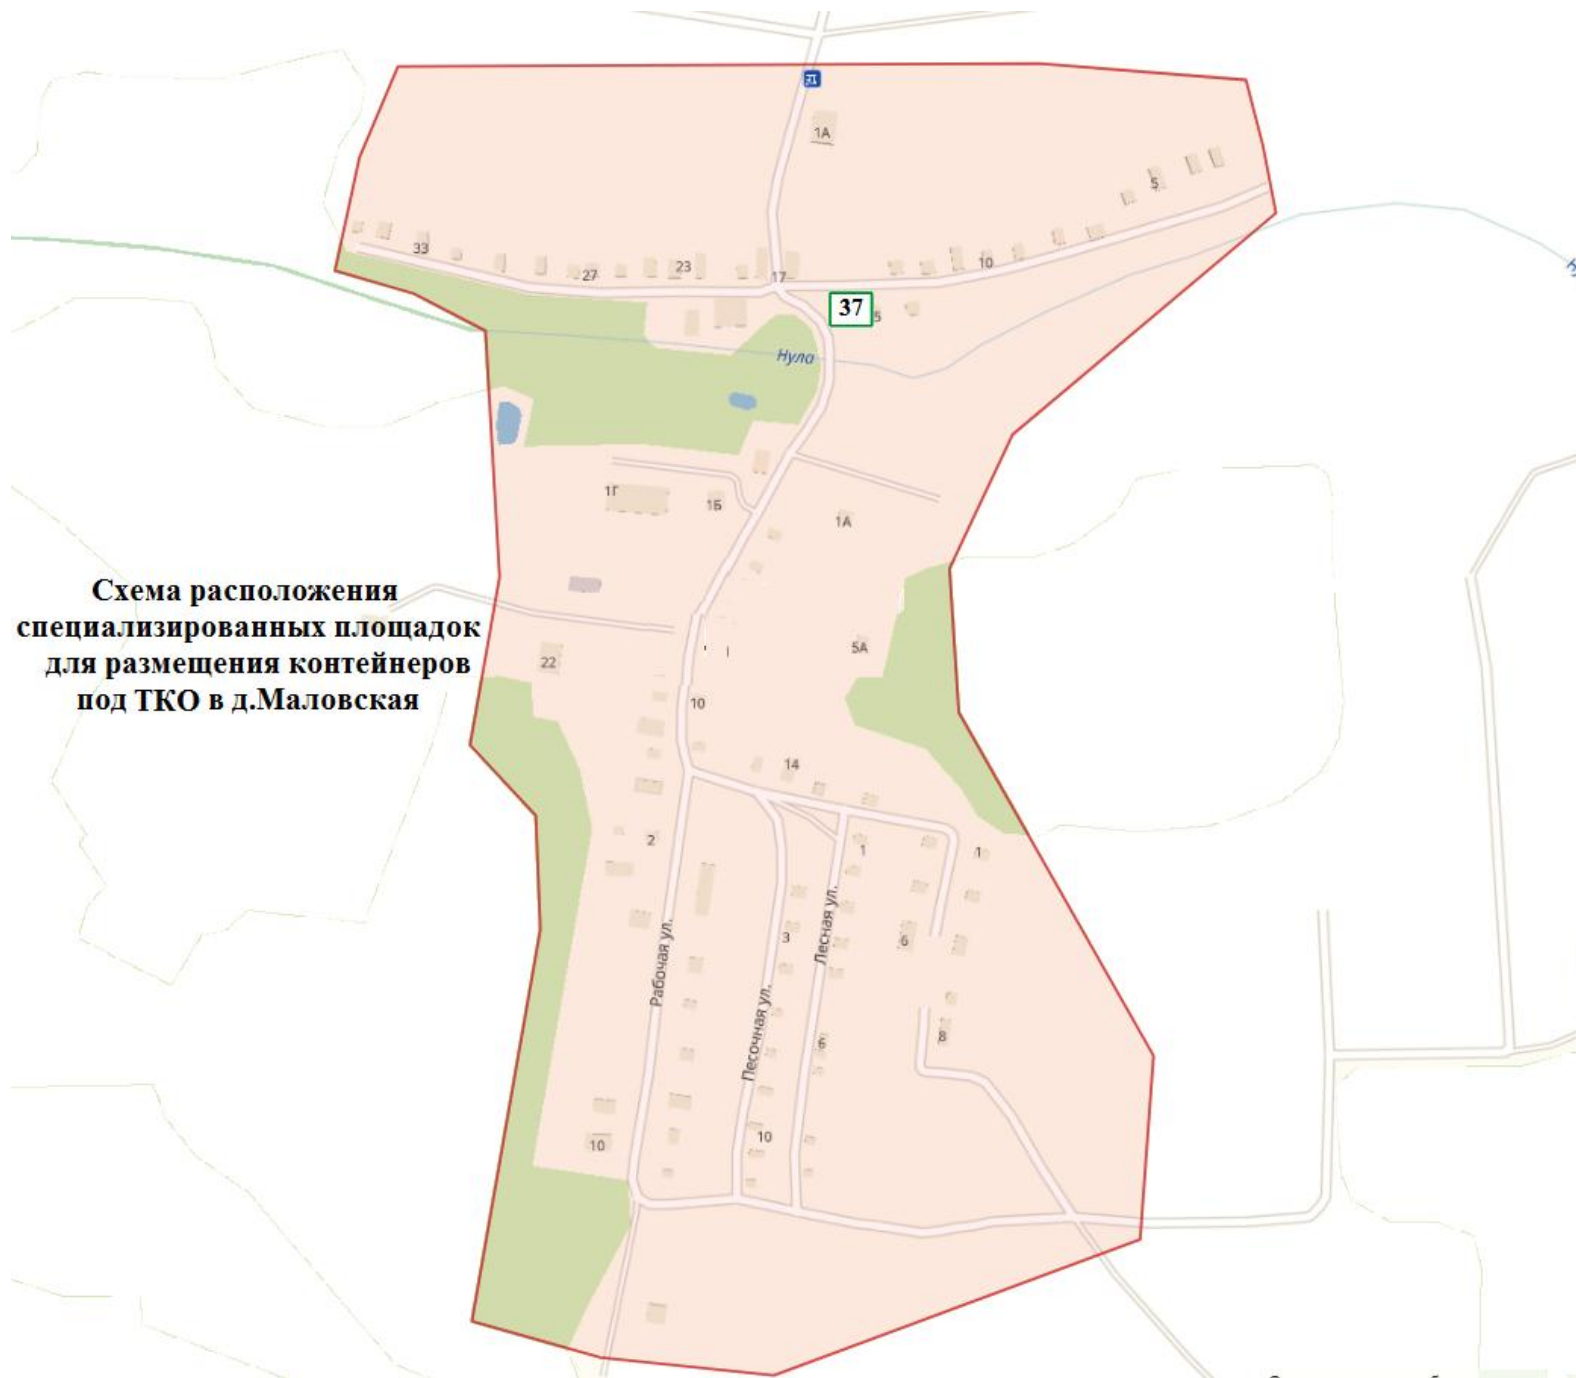

**Схема расположения
специализированных площадок
для размещения контейнеров
под ТКО в д.Маловская**