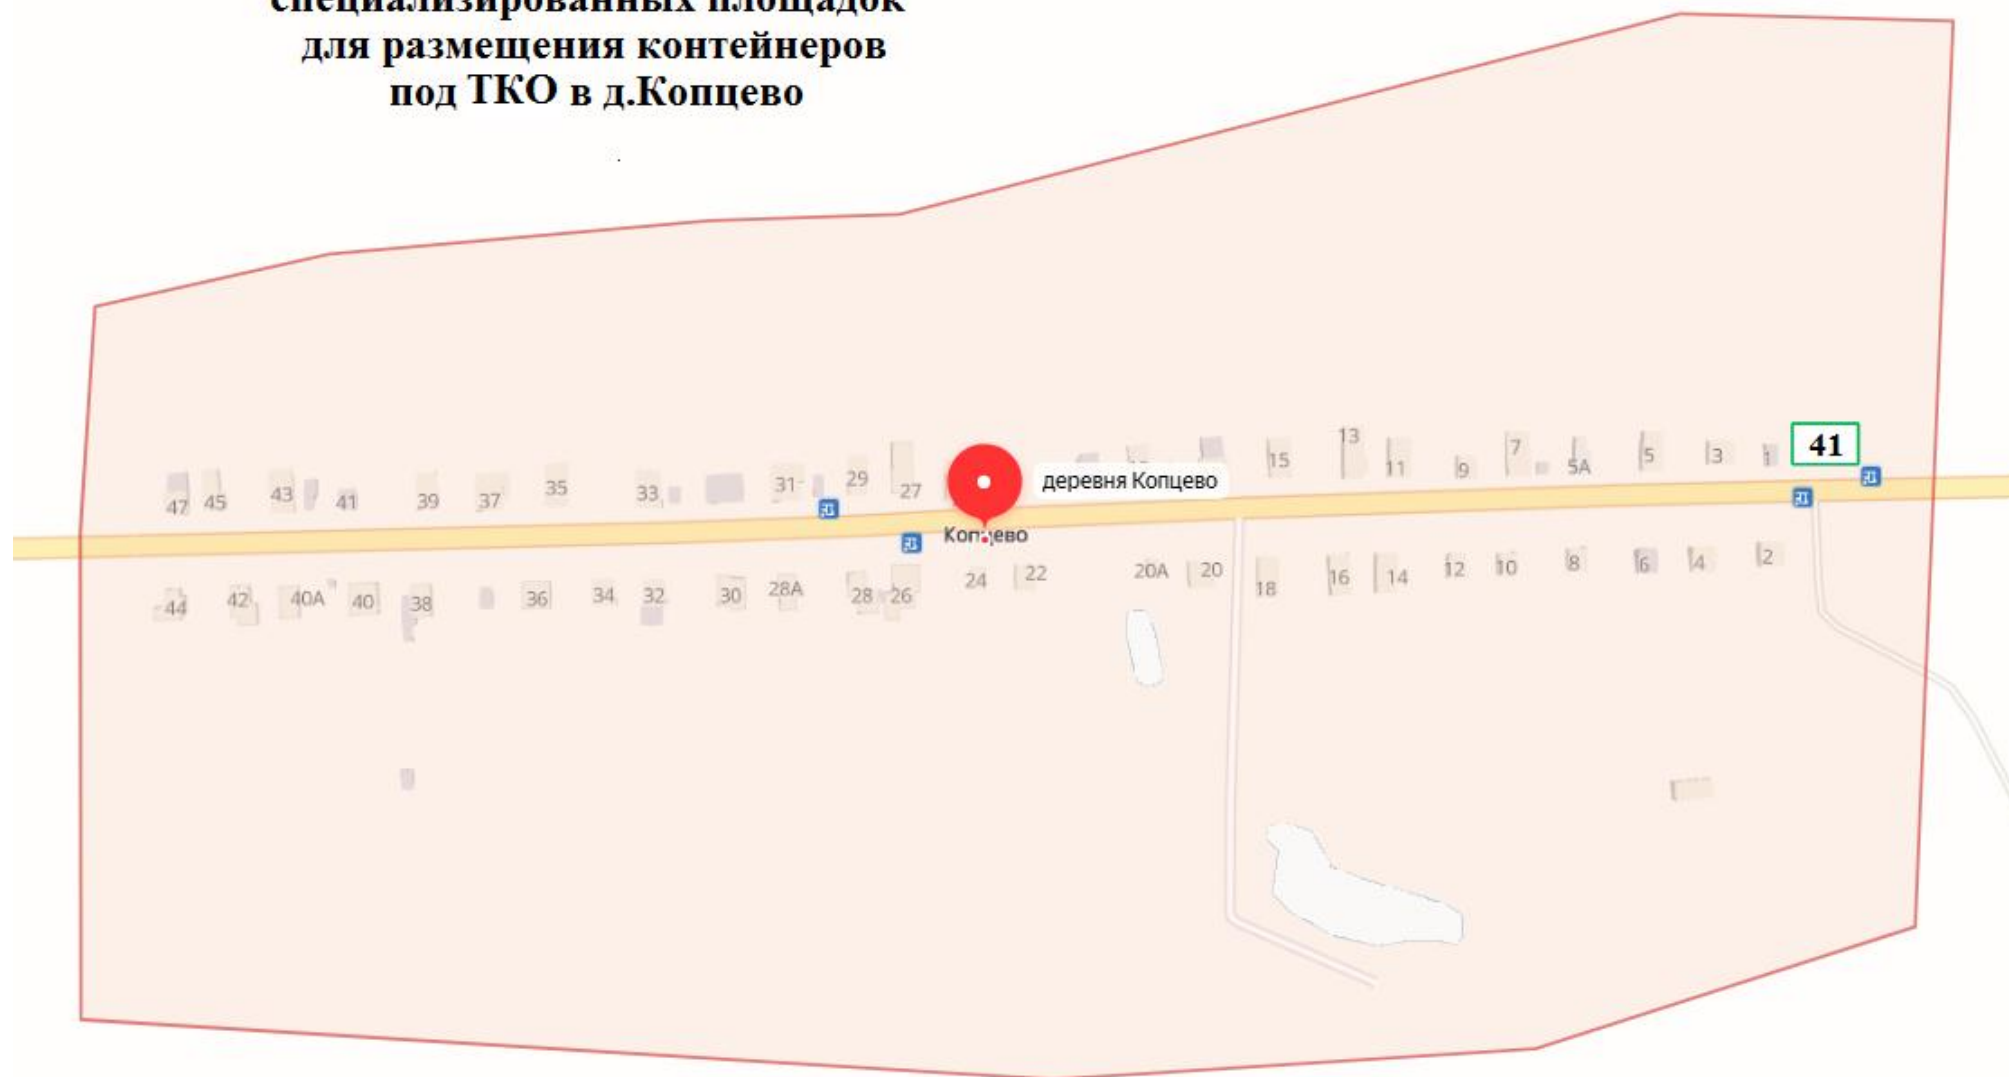

**Схема расположения
специализированных площадок
для размещения контейнеров
под ТКО в д.Копцево**