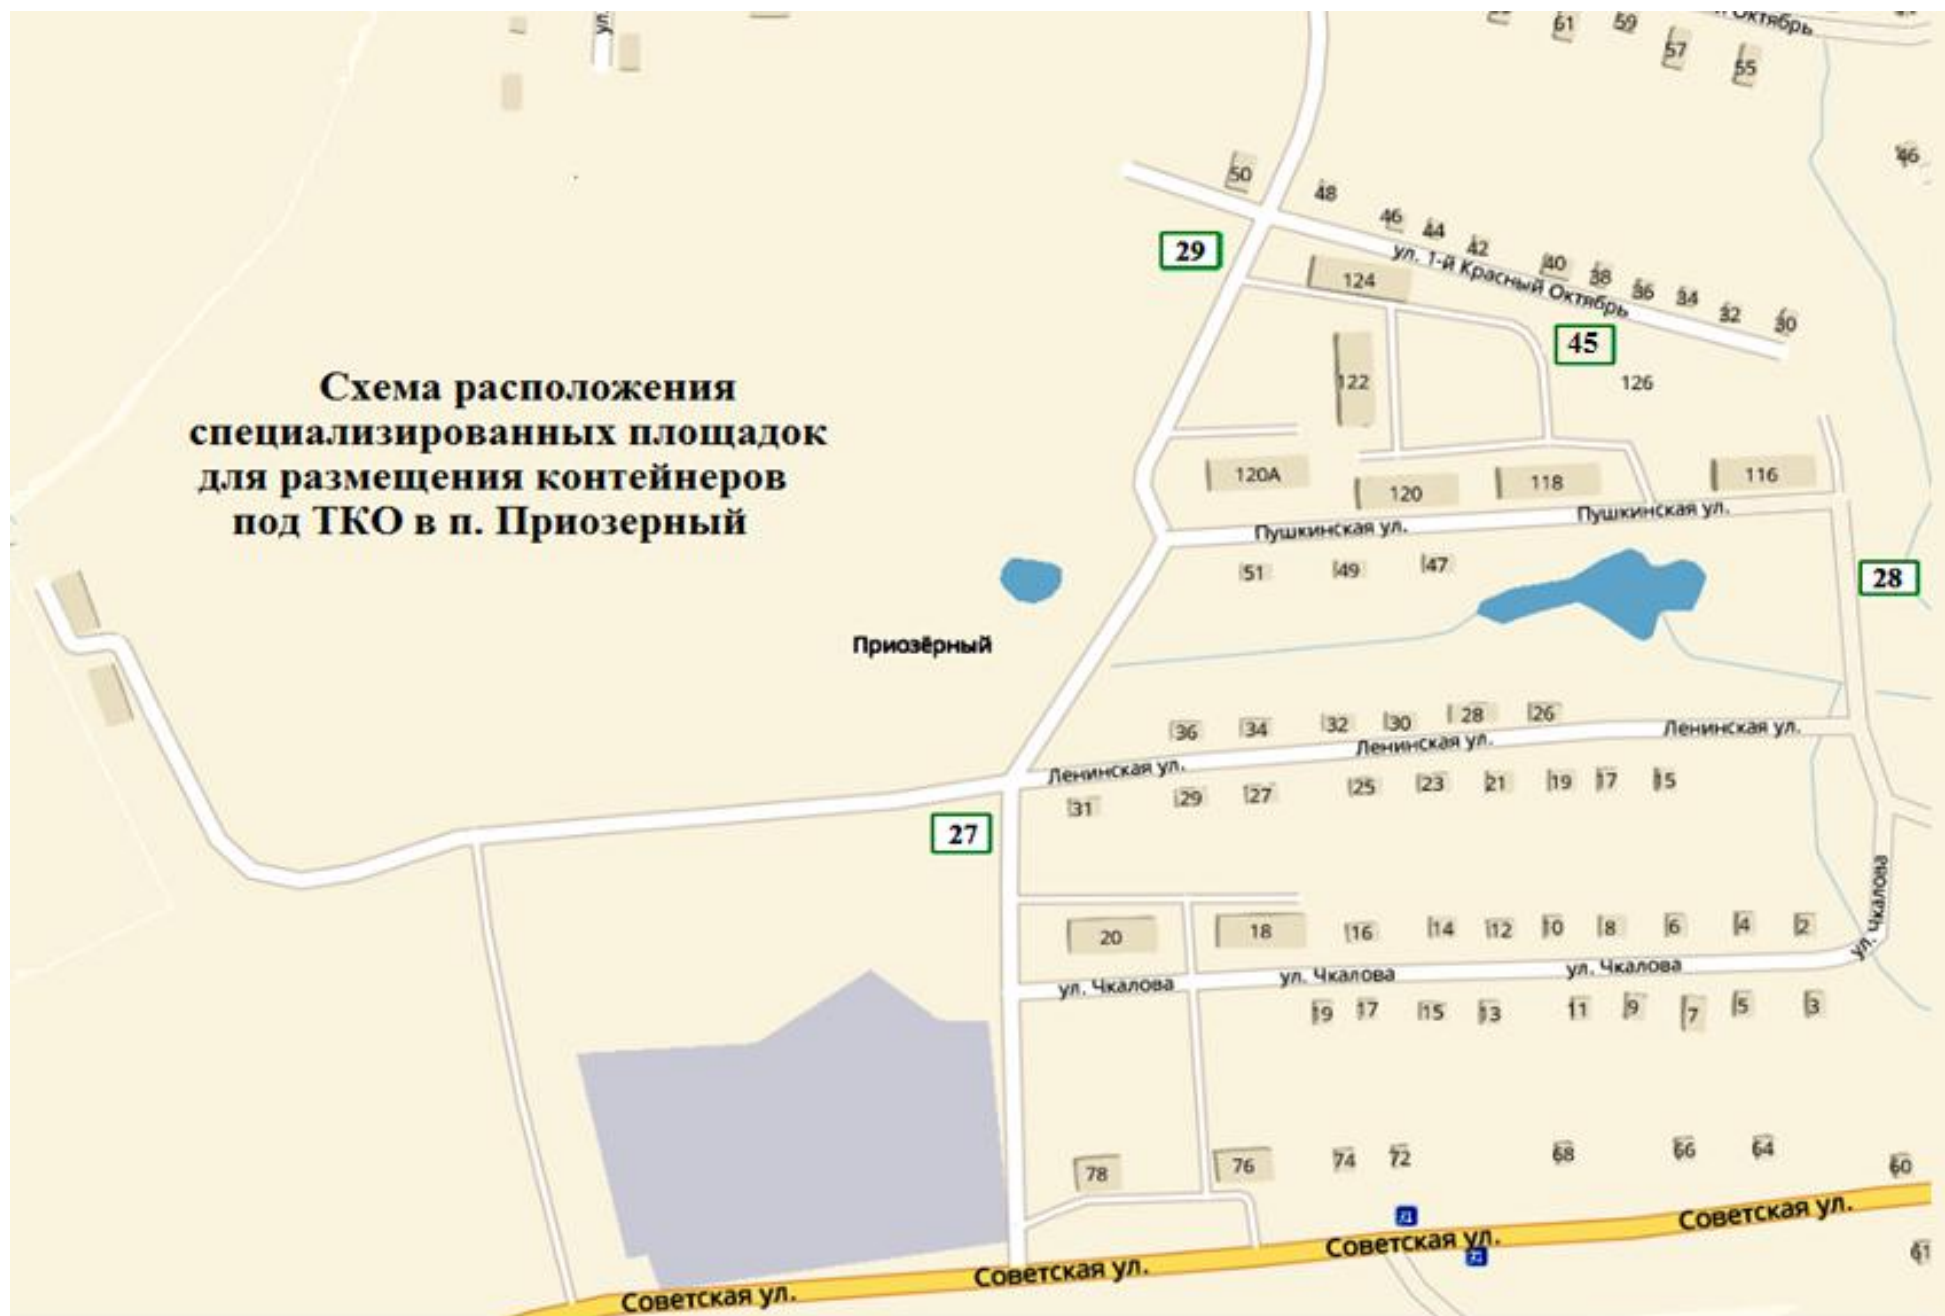

Приложение № 3 к постановлению администрации от 20.07.2020 № 116
Приложение № 3к постановлению администрации от 16.05.2019 № 94

**Схема расположения
специализированных площадок
для размещения контейнеров под ТКО
в п.Никологоры**

**Схема расположения
специализированных площадок
для размещения контейнеров
под ТКО на территории п.Никологоры**

**Схема расположения
специализированных площадок
для размещения контейнеров
под ТКО в п. Приозёрный**

**Схема расположения
специализированных площадок
для размещения контейнеров
под ТКО на территории д. Галкино**

**Схема расположения
специализированных площадок
для размещения контейнеров
под ТКО на территории д. Ерофеево**

39

деревня Иваново

**Схема расположения
специализированных площадок
для размещения контейнеров
под ТКО в д.Копцево**

**Схема расположения
специализированных площадок
для размещения контейнеров
под ТКО в д.Маловская**