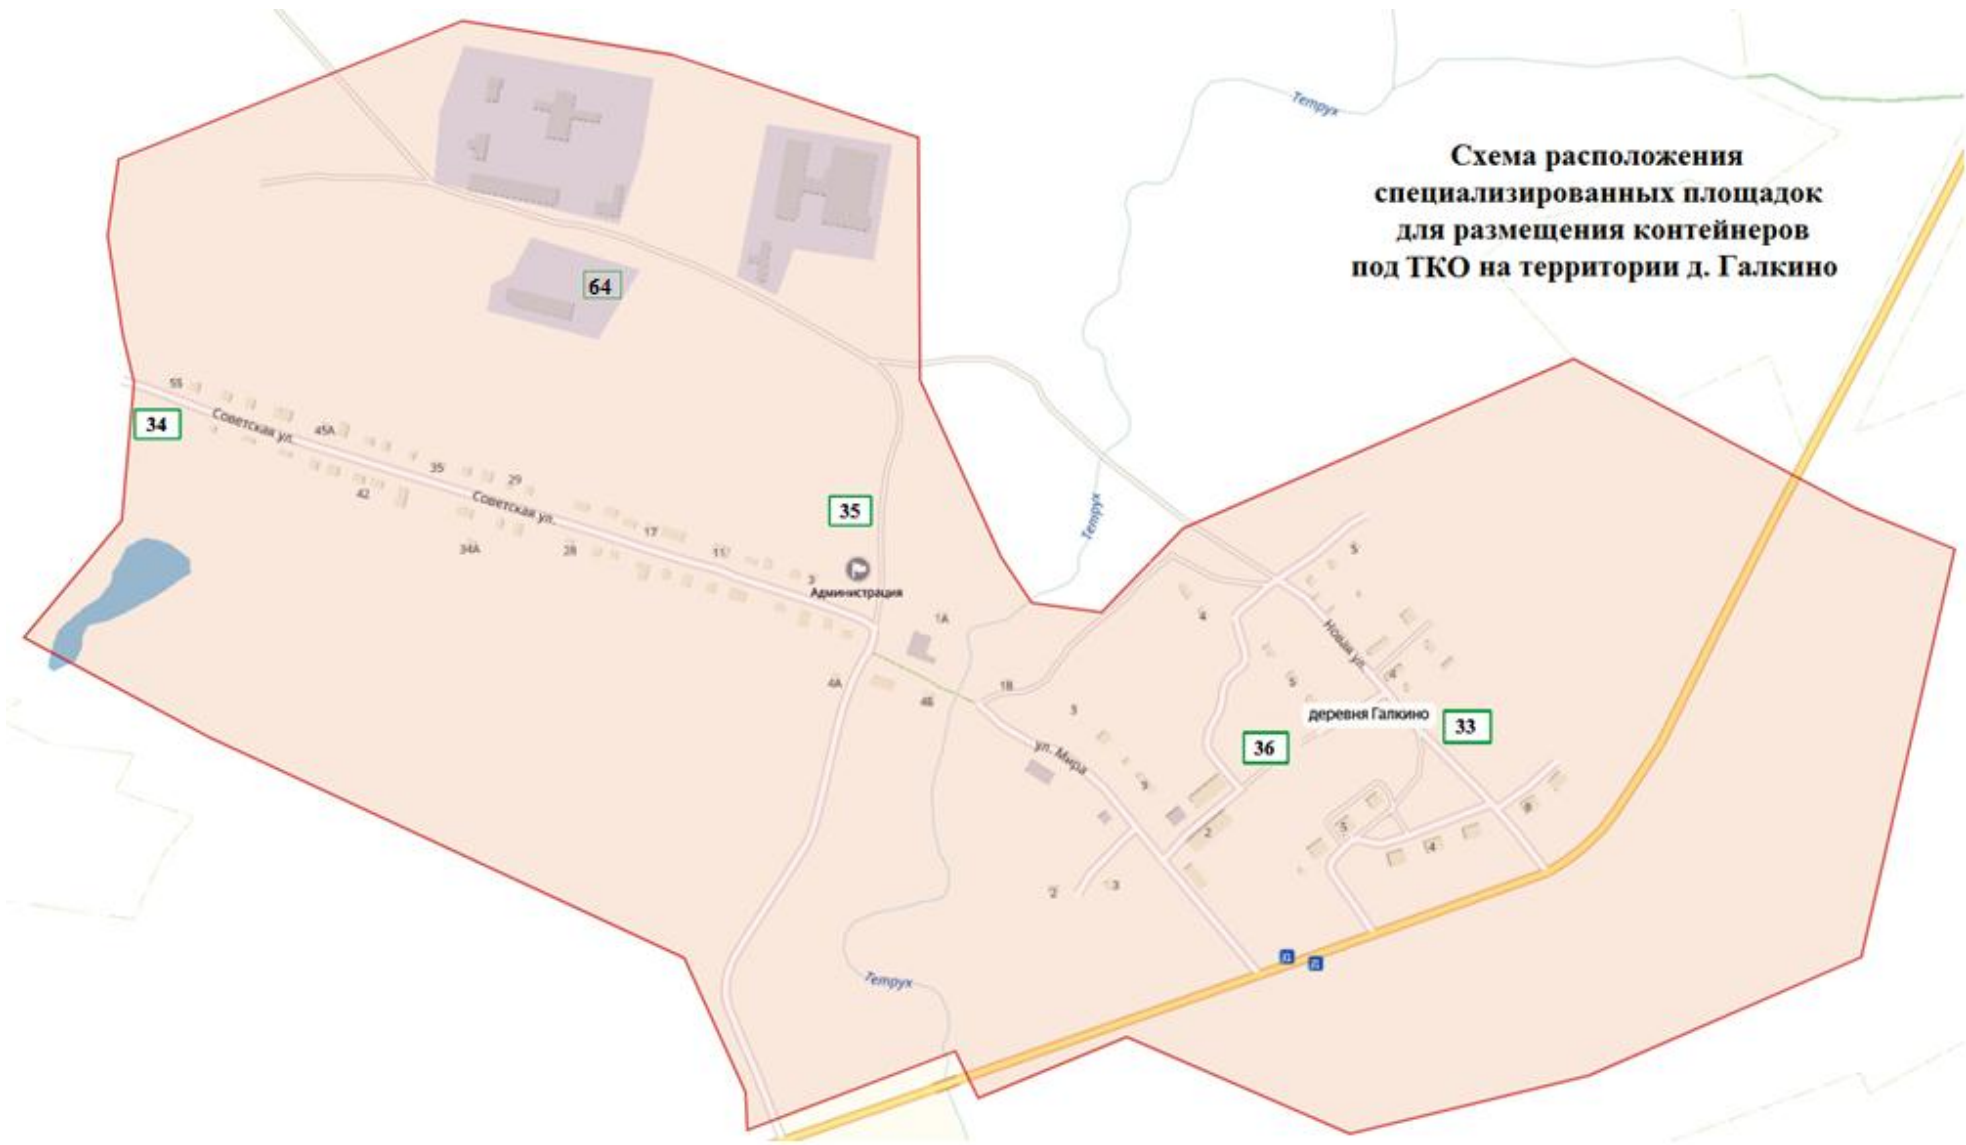

Приложение № 3 к постановлению администрации от 20.07.2020 № 116
Приложение № 3к постановлению администрации от 16.05.2019 № 94

**Схема расположения
специализированных площадок
для размещения контейнеров под ТКО
в п.Никологоры**

**Схема расположения
специализированных площадок
для размещения контейнеров
под ТКО на территории п.Никологоры**

**Схема расположения
специализированных площадок
для размещения контейнеров
под ТКО в п. Приозёрный**

**Схема расположения
специализированных площадок
для размещения контейнеров
под ТКО на территории д. Галкино**

**Схема расположения
специализированных площадок
для размещения контейнеров
под ТКО на территории д. Ерофеево**

39

деревня Иваново

**Схема расположения
специализированных площадок
для размещения контейнеров
под ТКО в д.Копцево**

**Схема расположения
специализированных площадок
для размещения контейнеров
под ТКО в д.Маловская**