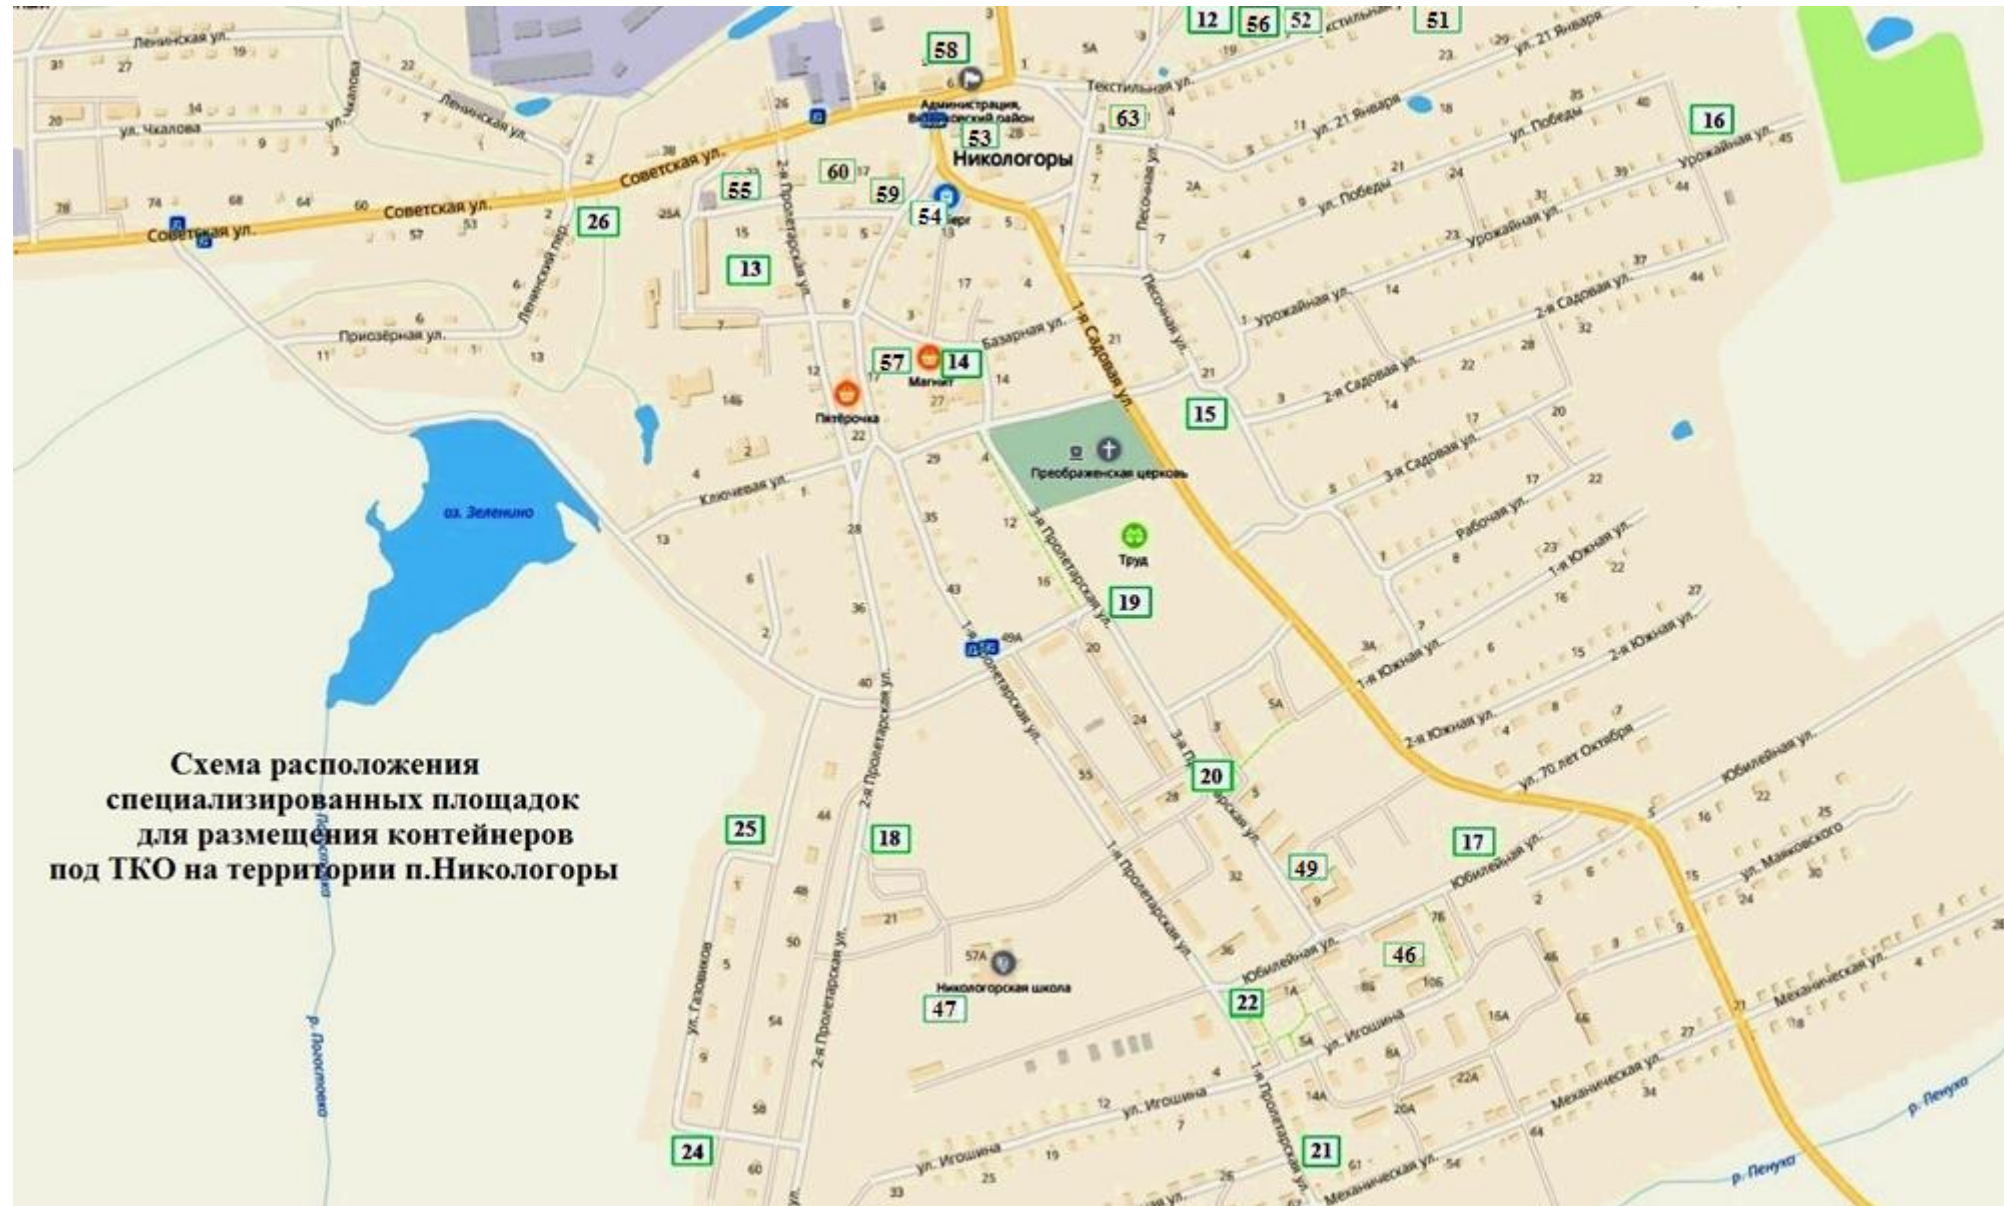

Приложение № 3 к постановлению администрации от 20.07.2020 № 116
Приложение № 3к постановлению администрации от 16.05.2019 № 94

**Схема расположения
специализированных площадок
для размещения контейнеров под ТКО
в п.Никологоры**

**Схема расположения
специализированных площадок
для размещения контейнеров
под ТКО на территории п.Никологоры**

**Схема расположения
специализированных площадок
для размещения контейнеров
под ТКО в п. Приозёрный**

**Схема расположения
специализированных площадок
для размещения контейнеров
под ТКО на территории д. Желнино**

**Схема расположения
специализированных площадок
для размещения контейнеров
под ТКО на территории д. Иваново**

39

деревня Иваново

**Схема расположения
специализированных площадок
для размещения контейнеров
под ТКО в д.Копцево**

**Схема расположения
специализированных площадок
для размещения контейнеров
под ТКО в д.Маловская**