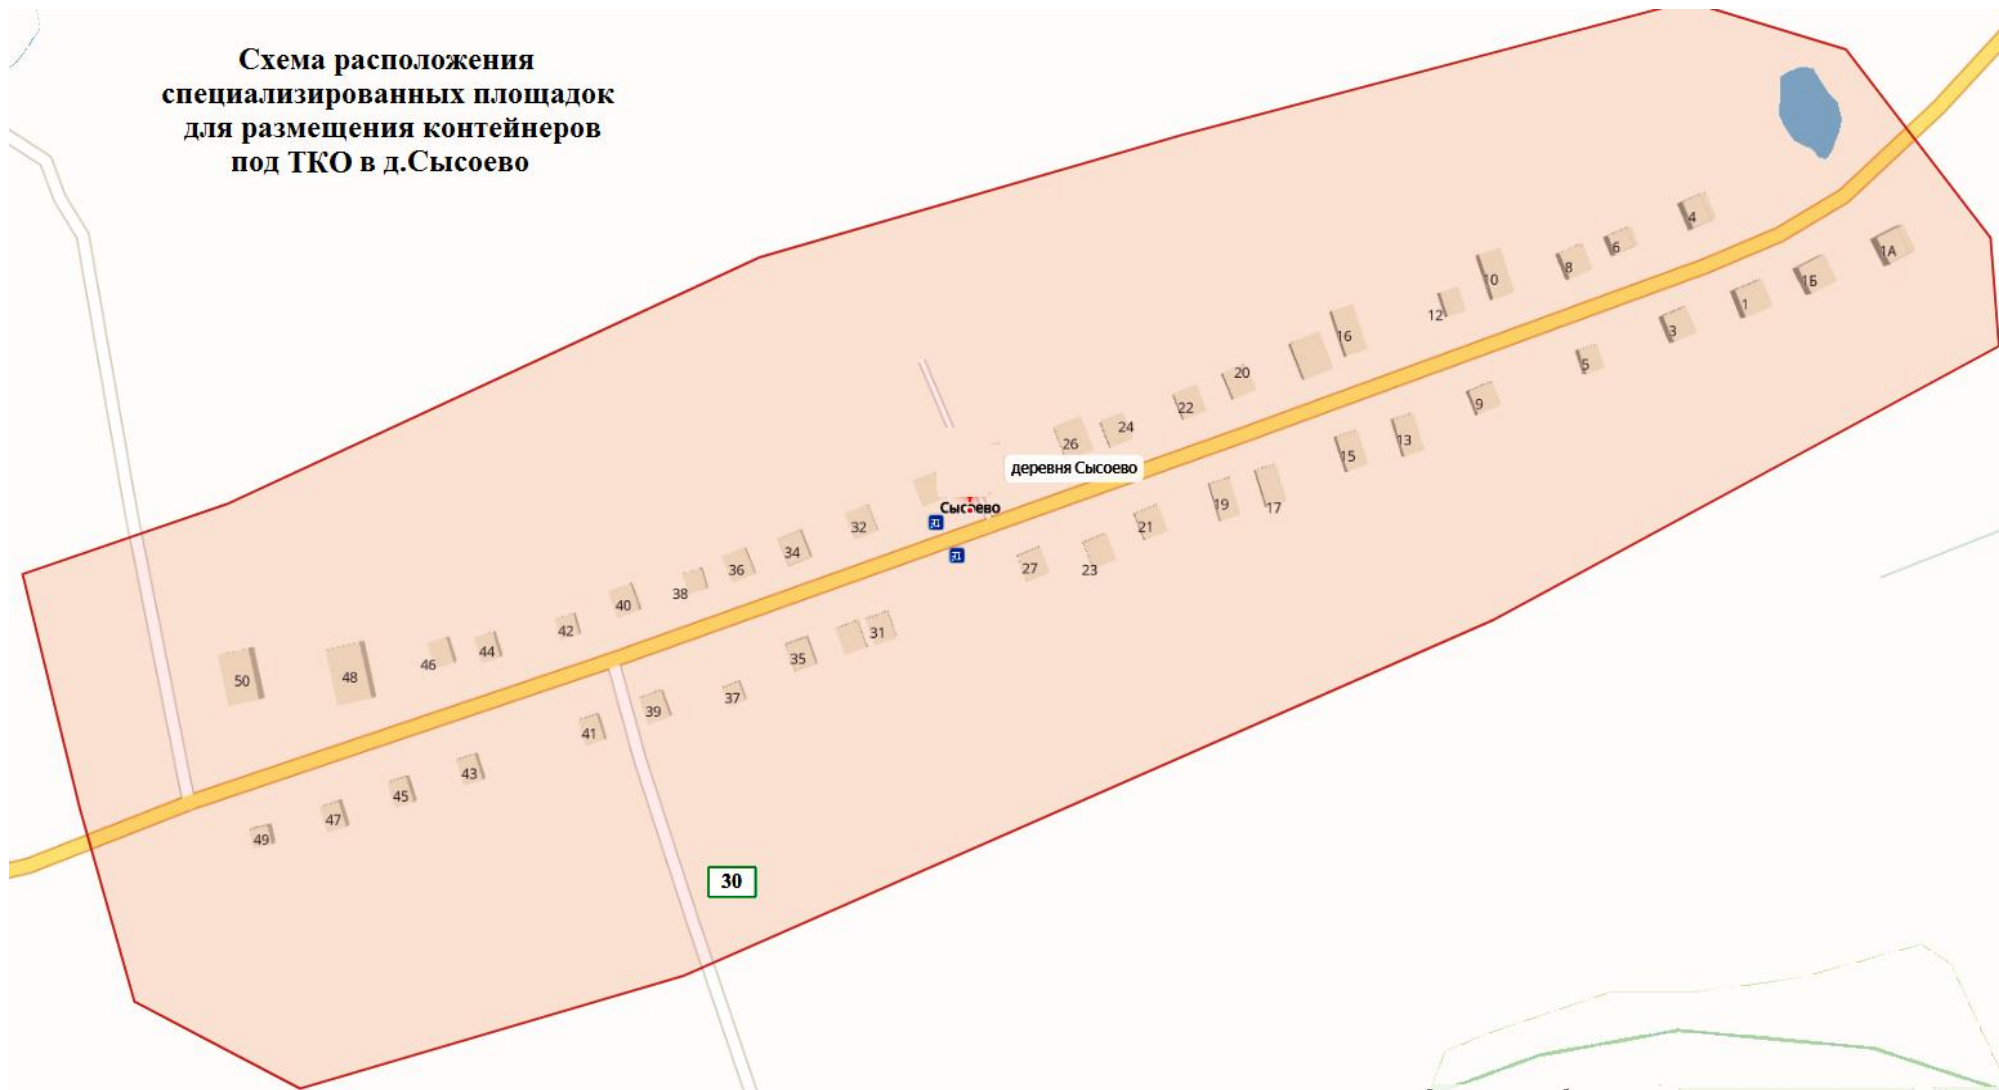

**Схема расположения
специализированных площадок
для размещения контейнеров
под ТКО в д.Сысоево**