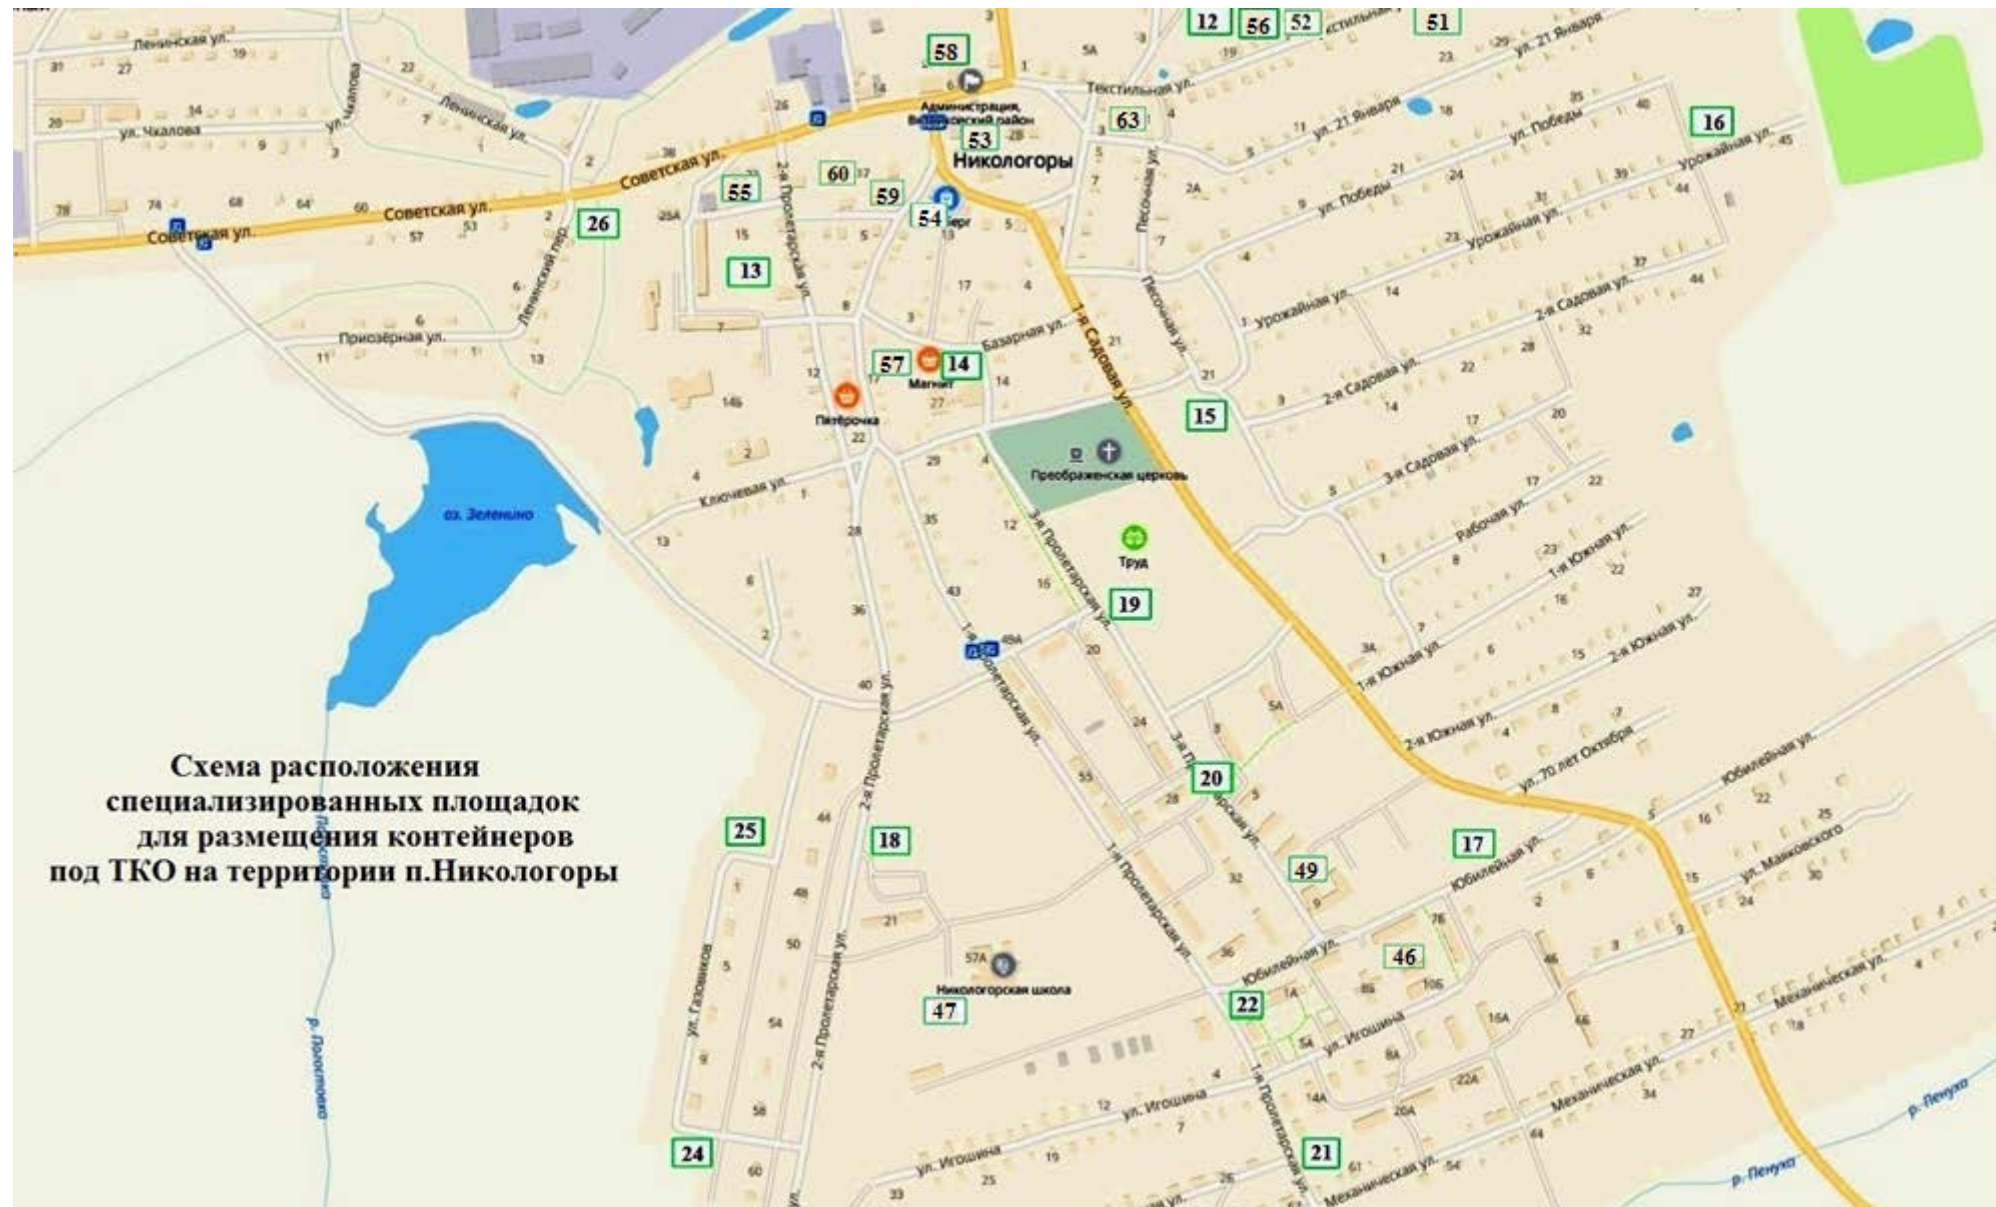

Приложение № 3 к постановлению администрации от 07.06.2021 № 89
Приложение № 3к постановлению администрации от 16.05.2019 № 94

**Схема расположения
специализированных площадок
для размещения контейнеров
под ТКО на территории п.Никологоры**

**Схема расположения
специализированных площадок
для размещения контейнеров
под ТКО в п. Приозёрный**

**Схема расположения
специализированных площадок
для размещения контейнеров
под ТКО на территории д. Галкино**

**Схема расположения
специализированных площадок
для размещения контейнеров
под ТКО на территории д. Ерофеево**

**Схема расположения
специализированных площадок
для размещения контейнеров
под ТКО на территории д. Желнино**

**Схема расположения
специализированных площадок
для размещения контейнеров
под ТКО в д.Маловская**

**Схема расположения
специализированных площадок
для размещения контейнеров
под ТКО в д.Сысоево**

**Схема расположения
специализированных площадок
для размещения контейнеров
под ТКО в д.Шатнево**