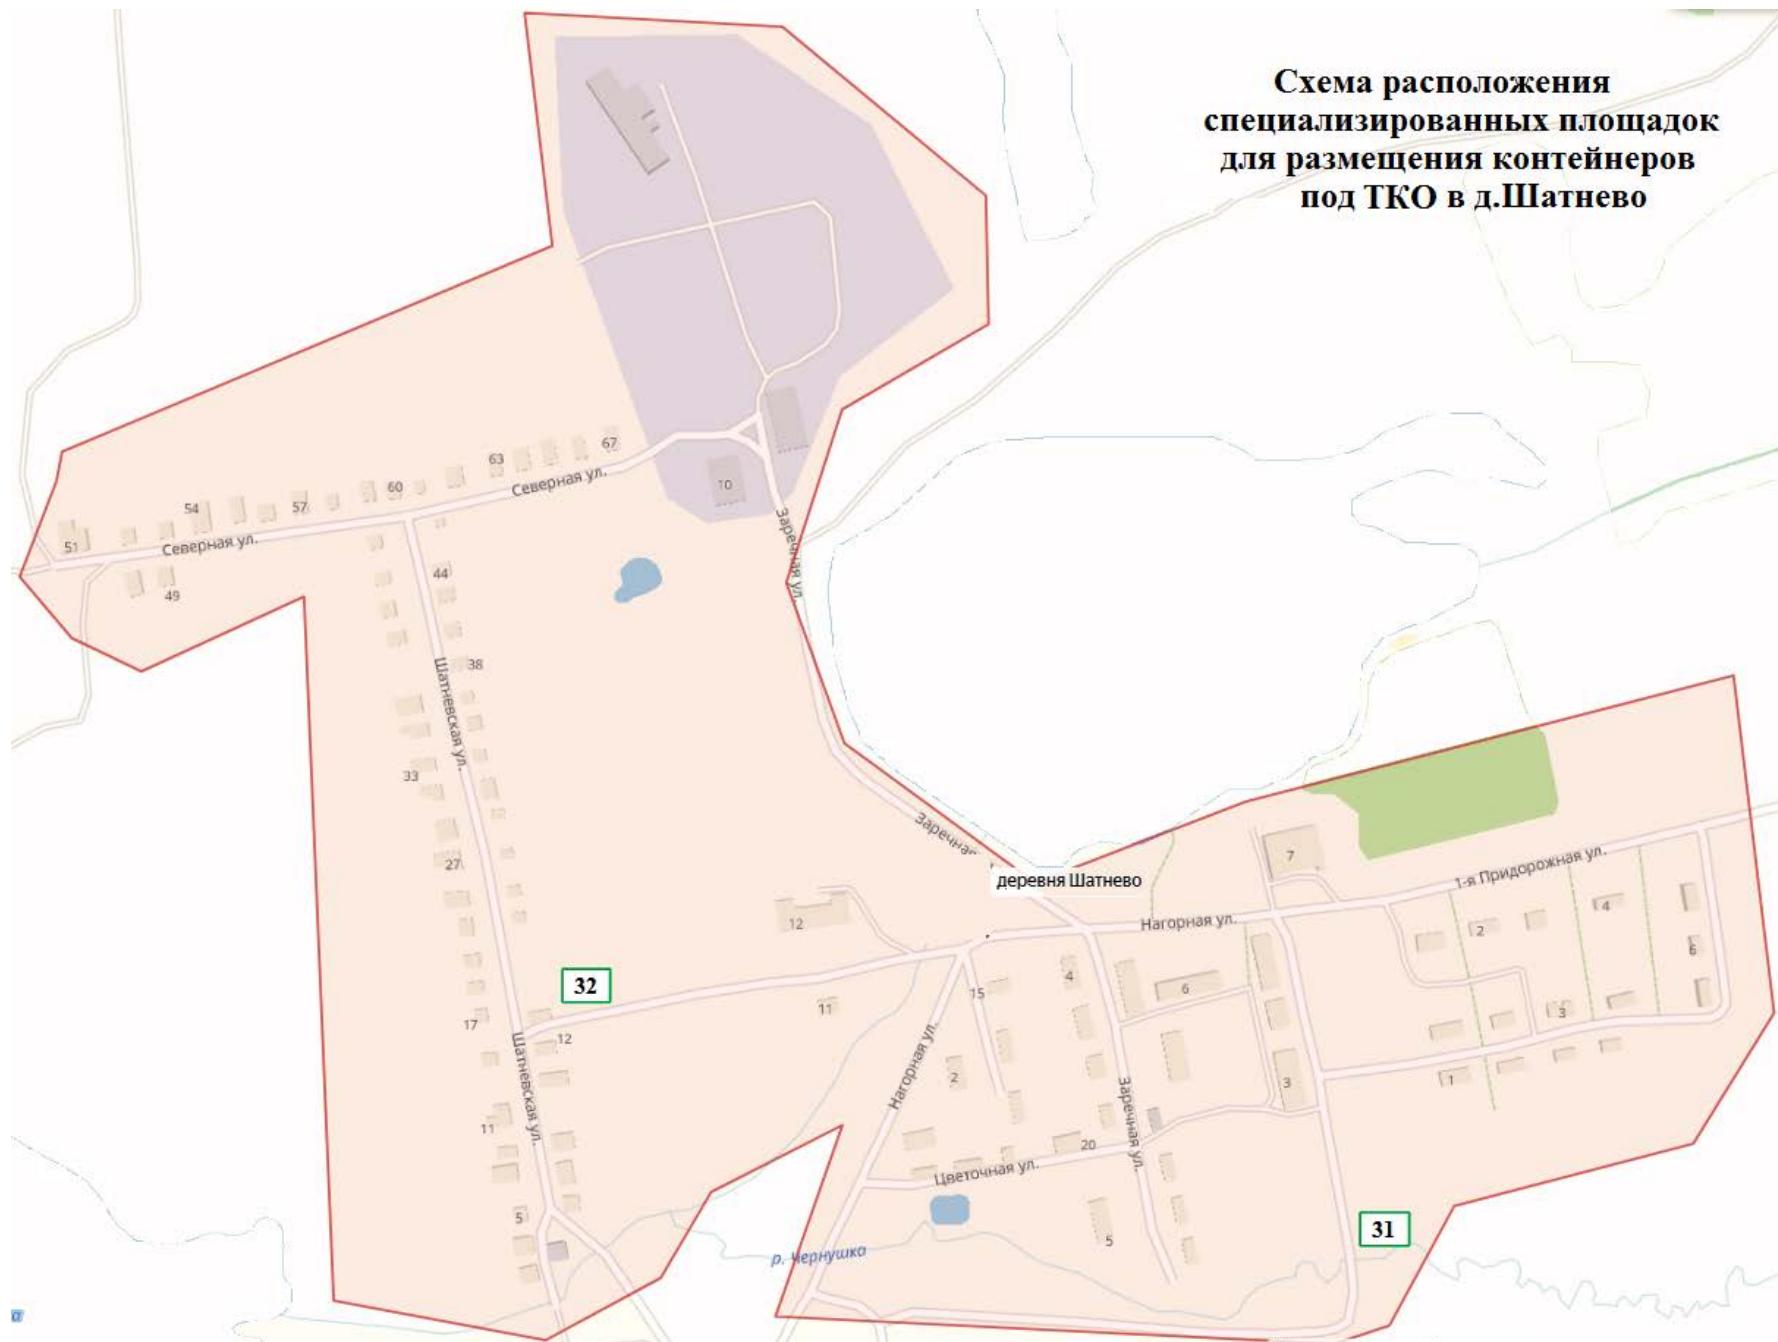

Приложение № 3 к постановлению администрации от 07.06.2021 № 89
Приложение № 3к постановлению администрации от 16.05.2019 № 94

**Схема расположения
специализированных площадок
для размещения контейнеров
под ТКО на территории п.Никологоры**

**Схема расположения
специализированных площадок
для размещения контейнеров
под ТКО на территории д. Ерофеево**

**Схема расположения
специализированных площадок
для размещения контейнеров
под ТКО на территории д. Желнино**

**Схема расположения
специализированных площадок
для размещения контейнеров
под ТКО на территории д. Иваново**

деревня Иваново

**Схема расположения
специализированных площадок
для размещения контейнеров
под ТКО в д.Копцево**

**Схема расположения
специализированных площадок
для размещения контейнеров
под ТКО в д.Маловская**

**Схема расположения
специализированных площадок
для размещения контейнеров
под ТКО в д.Сысоево**

**Схема расположения
специализированных площадок
для размещения контейнеров
под ТКО в д.Шатнево**