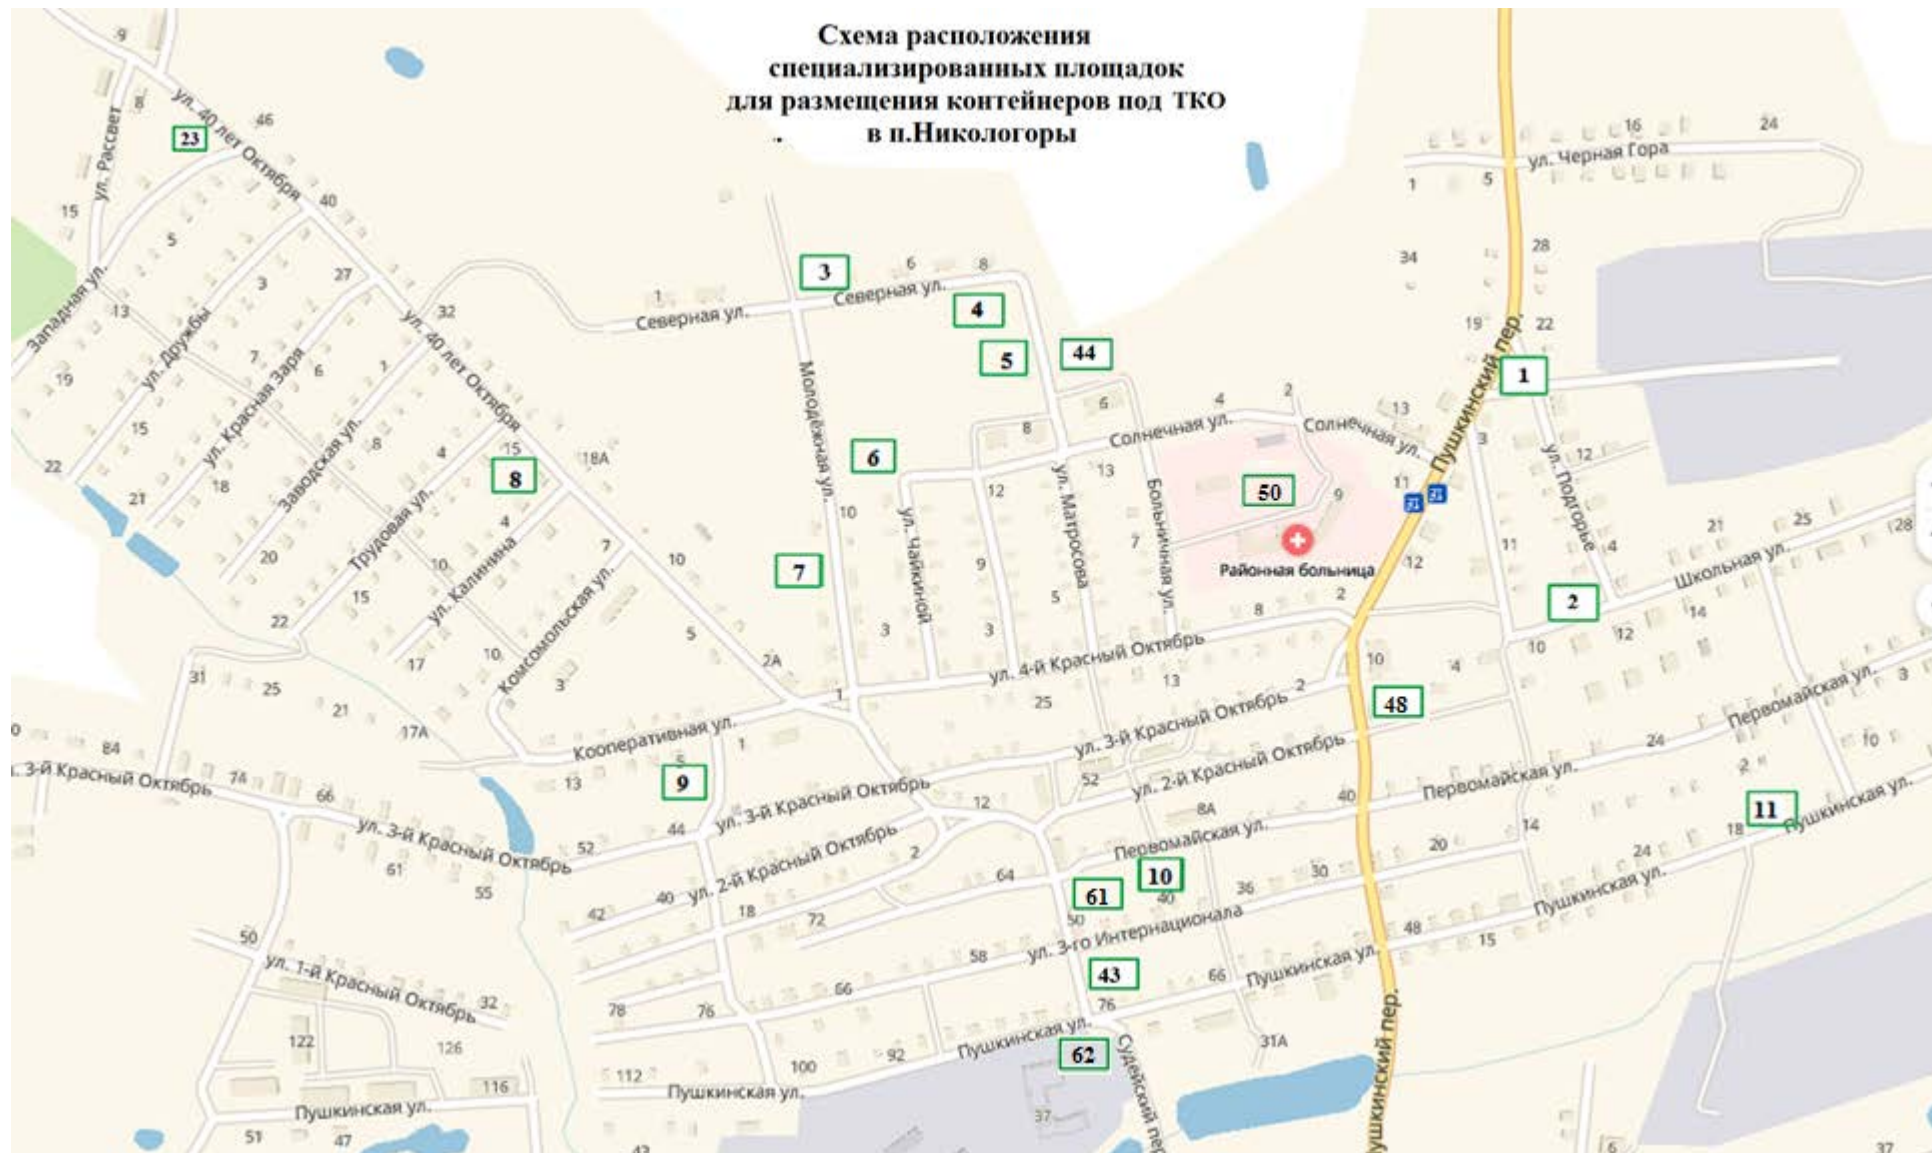

Приложение № 3 к постановлению администрации от 07.06.2021 № 89
Приложение № 3к постановлению администрации от 16.05.2019 № 94

**Схема расположения
специализированных площадок
для размещения контейнеров
под ТКО на территории п.Никологоры**

**Схема расположения
специализированных площадок
для размещения контейнеров
под ТКО в п. Приозёрный**

**Схема расположения
специализированных площадок
для размещения контейнеров
под ТКО на территории д. Галкино**

**Схема расположения
специализированных площадок
для размещения контейнеров
под ТКО на территории д. Ерофеево**

**Схема расположения
специализированных площадок
для размещения контейнеров
под ТКО на территории д. Желнино**

**Схема расположения
специализированных площадок
для размещения контейнеров
под ТКО в д.Маловская**

**Схема расположения
специализированных площадок
для размещения контейнеров
под ТКО в д.Сысоево**

**Схема расположения
специализированных площадок
для размещения контейнеров
под ТКО в д.Шатнево**