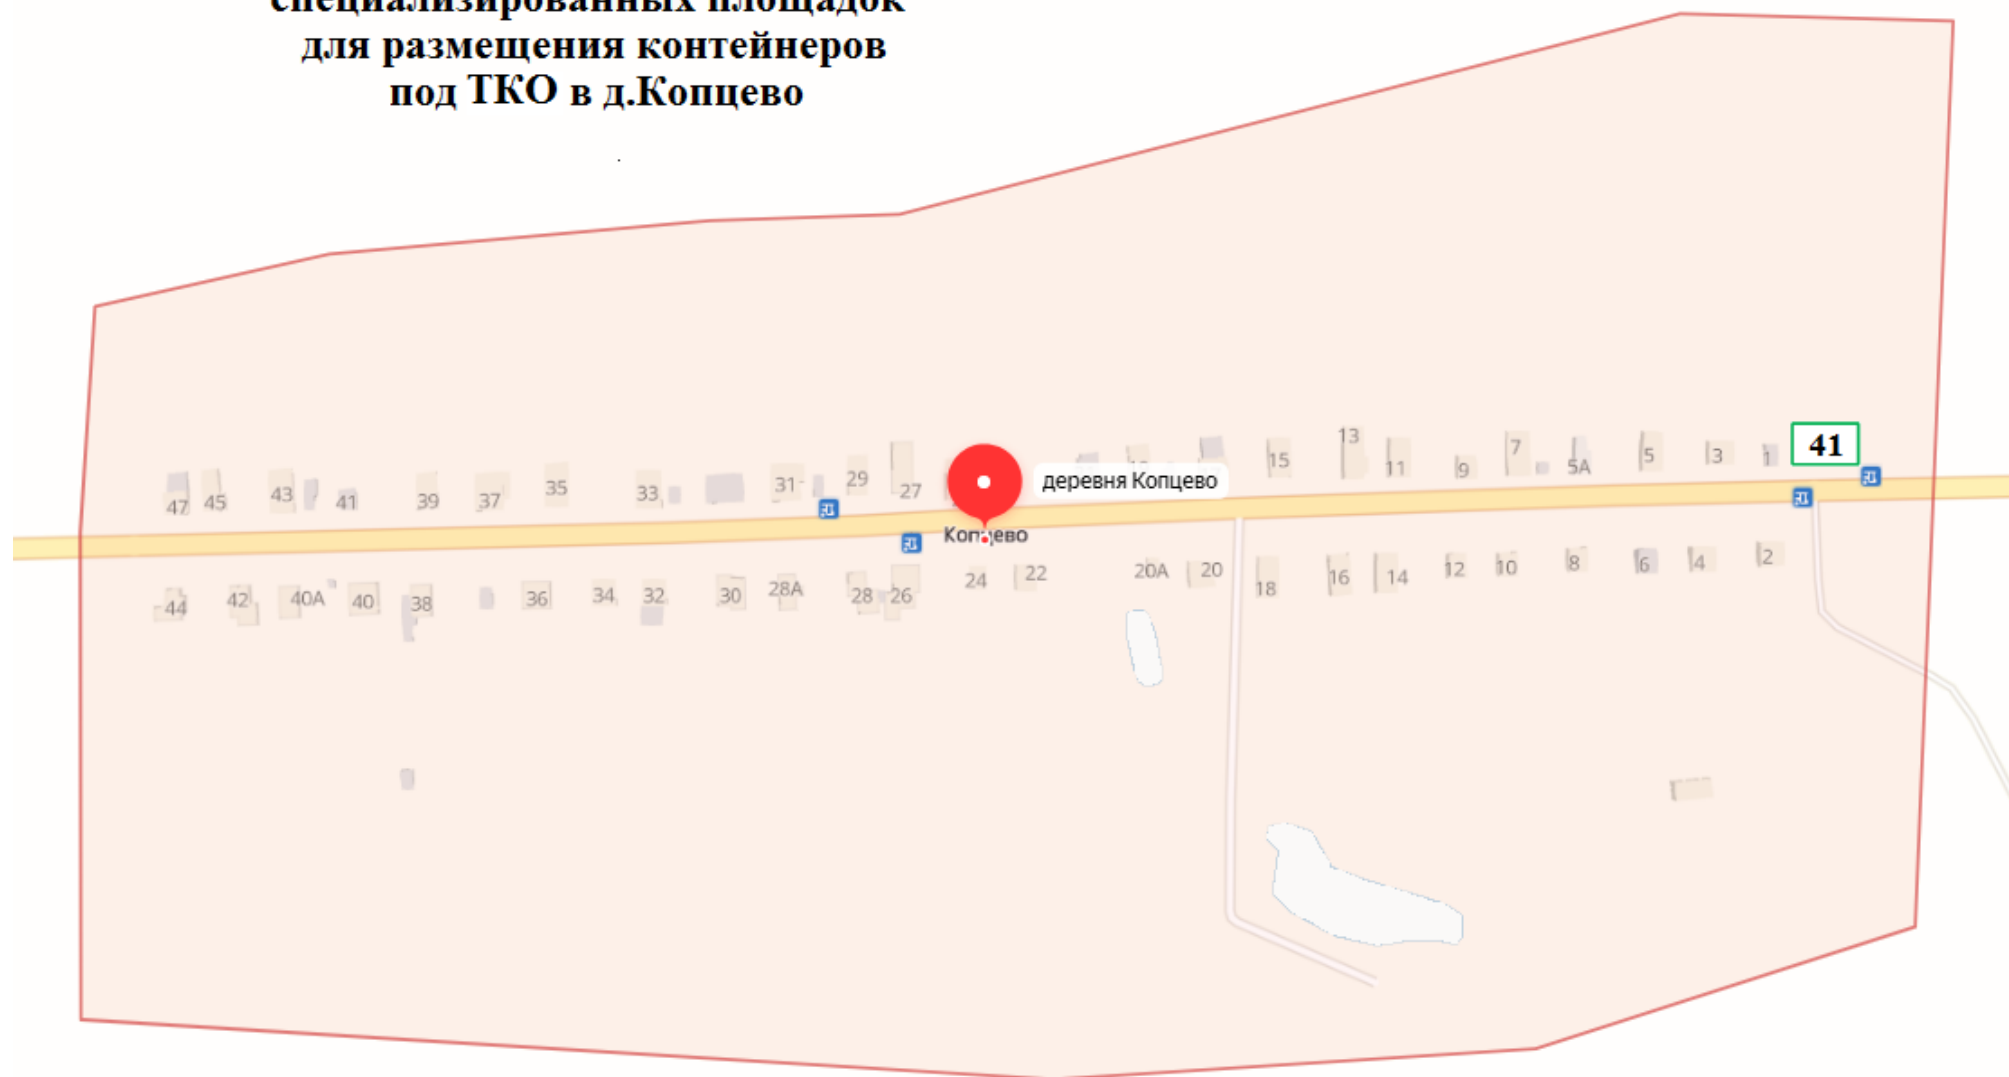

**Схема расположения
специализированных площадок
для размещения контейнеров
под ТКО в п. Приозёрный**

**Схема расположения
специализированных площадок
для размещения контейнеров
под ТКО на территории д. Галкино**

**Схема расположения
специализированных площадок
для размещения контейнеров
под ТКО на территории д. Ерофеево**

**Схема расположения
специализированных площадок
для размещения контейнеров
под ТКО на территории д. Желнино**

**Схема расположения
специализированных площадок
для размещения контейнеров
под ТКО на территории д. Иваново**

деревня Иваново

**Схема расположения
специализированных площадок
для размещения контейнеров
под ТКО в д.Копцево**

**Схема расположения
специализированных площадок
для размещения контейнеров
под ТКО в д.Маловская**

**Схема расположения
специализированных площадок
для размещения контейнеров
под ТКО в д.Сысоево**

**Схема расположения
специализированных площадок
для размещения контейнеров
под ТКО в д.Шатнево**