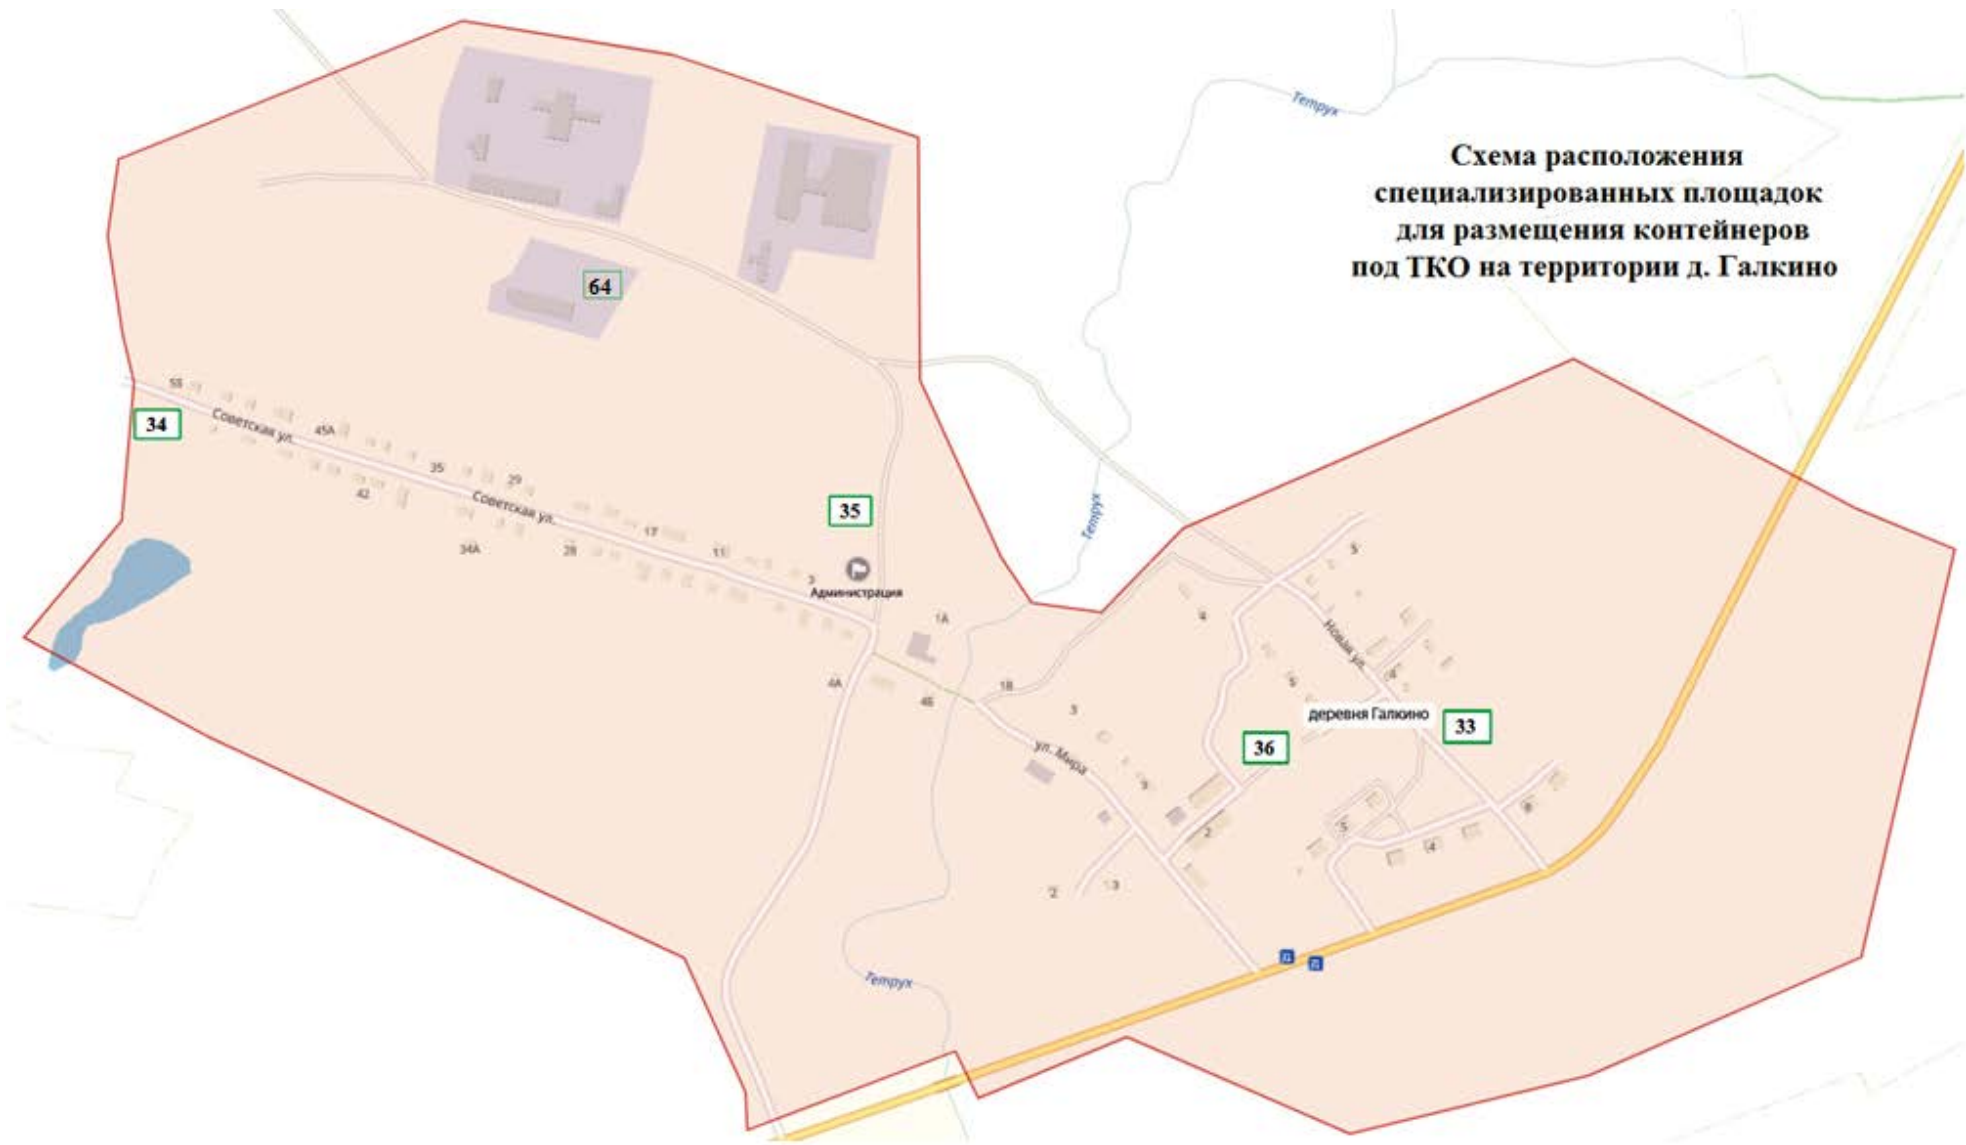

Приложение № 3 к постановлению администрации от 07.06.2021 № 89
Приложение № 3к постановлению администрации от 16.05.2019 № 94

**Схема расположения
специализированных площадок
для размещения контейнеров
под ТКО на территории п.Никологоры**

**Схема расположения
специализированных площадок
для размещения контейнеров
под ТКО в п. Приозёрный**

**Схема расположения
специализированных площадок
для размещения контейнеров
под ТКО на территории д. Галкино**

**Схема расположения
специализированных площадок
для размещения контейнеров
под ТКО на территории д. Ерофеево**

**Схема расположения
специализированных площадок
для размещения контейнеров
под ТКО на территории д. Желнино**

**Схема расположения
специализированных площадок
для размещения контейнеров
под ТКО на территории д. Иваново**

деревня Иваново

**Схема расположения
специализированных площадок
для размещения контейнеров
под ТКО в д.Копцево**