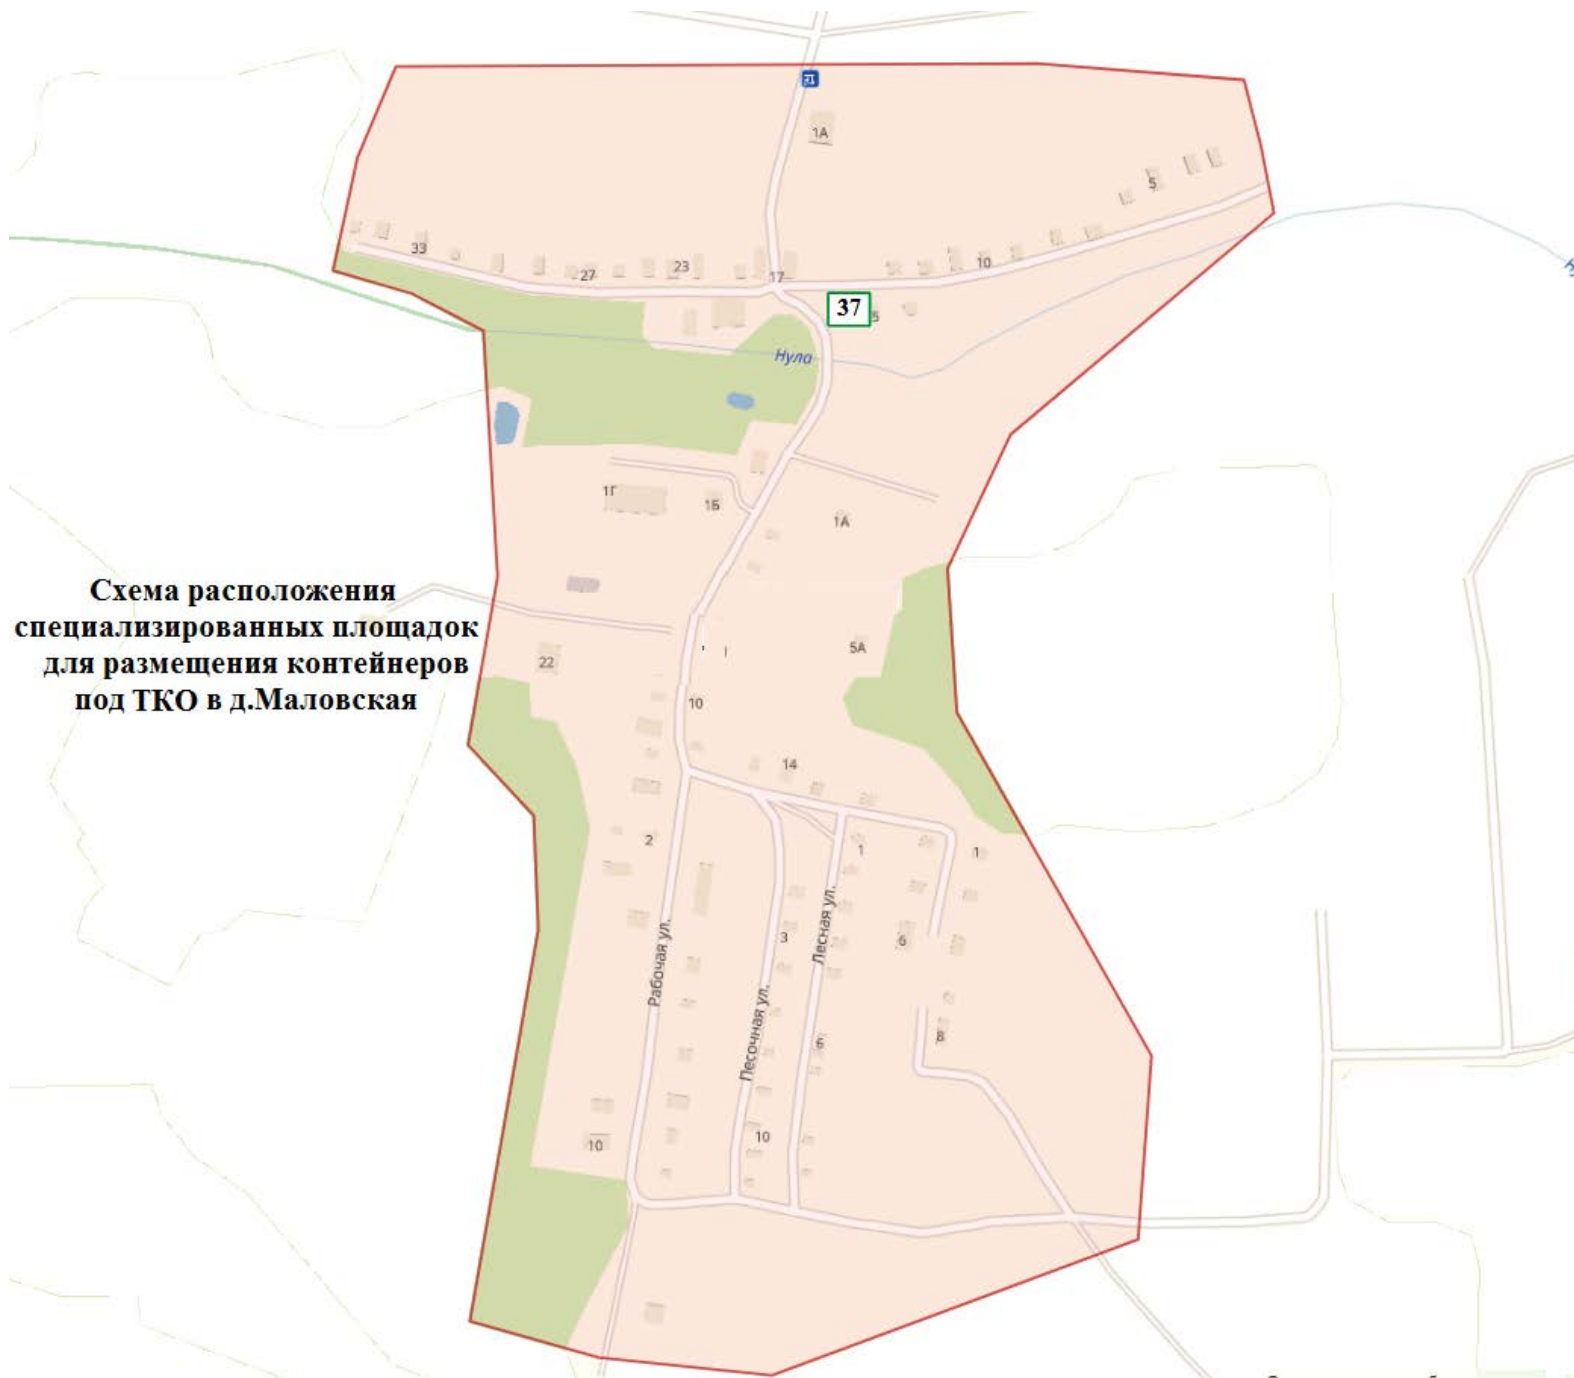

Приложение № 3 к постановлению администрации от 07.06.2021 № 89
Приложение № 3к постановлению администрации от 16.05.2019 № 94

**Схема расположения
специализированных площадок
для размещения контейнеров
под ТКО на территории п.Никологоры**

**Схема расположения
специализированных площадок
для размещения контейнеров
под ТКО в п. Приозёрный**

**Схема расположения
специализированных площадок
для размещения контейнеров
под ТКО на территории д. Галкино**

**Схема расположения
специализированных площадок
для размещения контейнеров
под ТКО на территории д. Ерофеево**

**Схема расположения
специализированных площадок
для размещения контейнеров
под ТКО на территории д. Желнино**

**Схема расположения
специализированных площадок
для размещения контейнеров
под ТКО на территории д. Иваново**

деревня Иваново

**Схема расположения
специализированных площадок
для размещения контейнеров
под ТКО в д.Копцево**