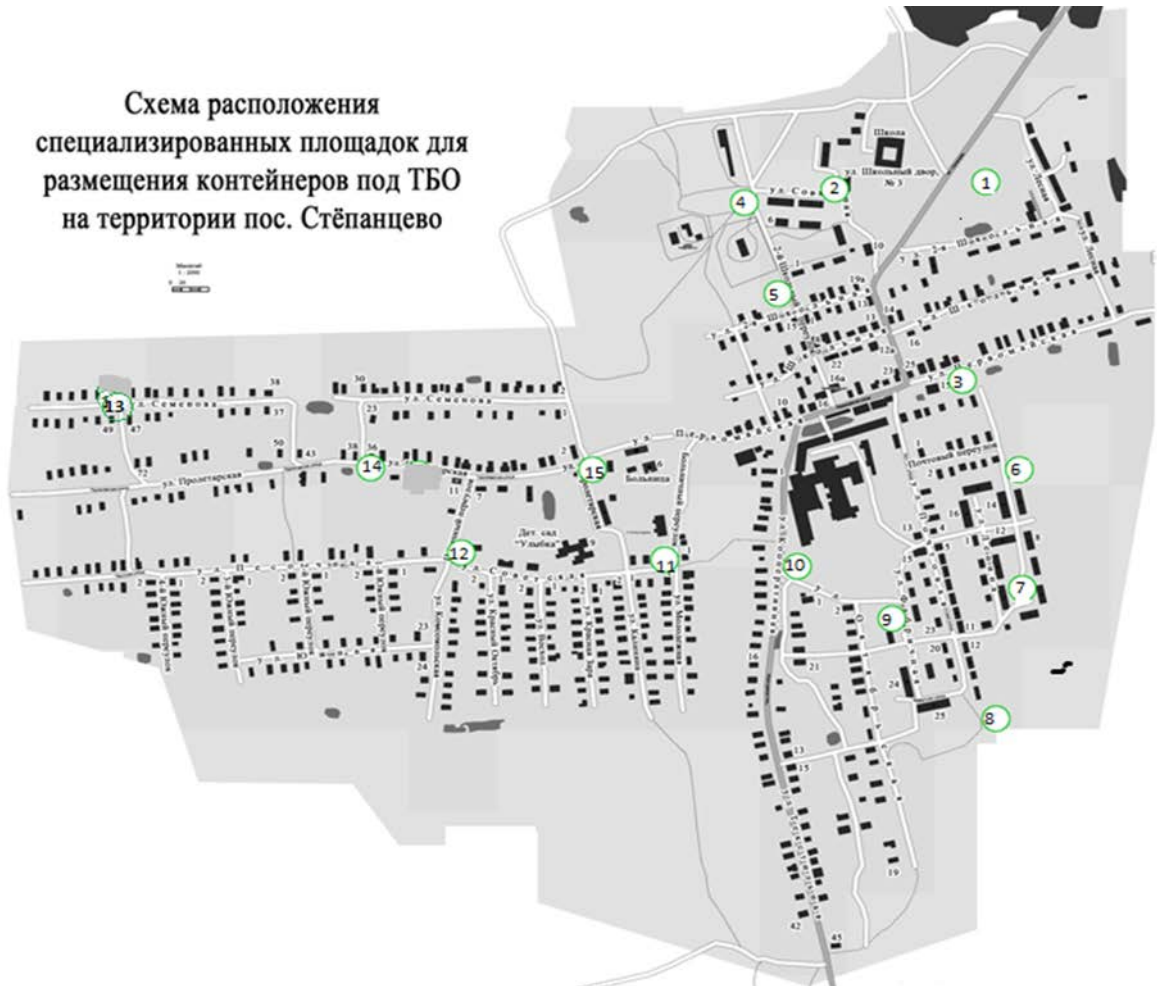

**Схема расположения
специализированных площадок для
размещения контейнеров под ТБО
на территории пос. Стёпанцево**

Схема расположения
специализированных площадок для
размещения контейнеров под ТБО
на территории д. Буторлино и д. Усады

**Схема расположения
специализированных площадок для
размещения контейнеров под ТБО
на территории д. Коровинцево**