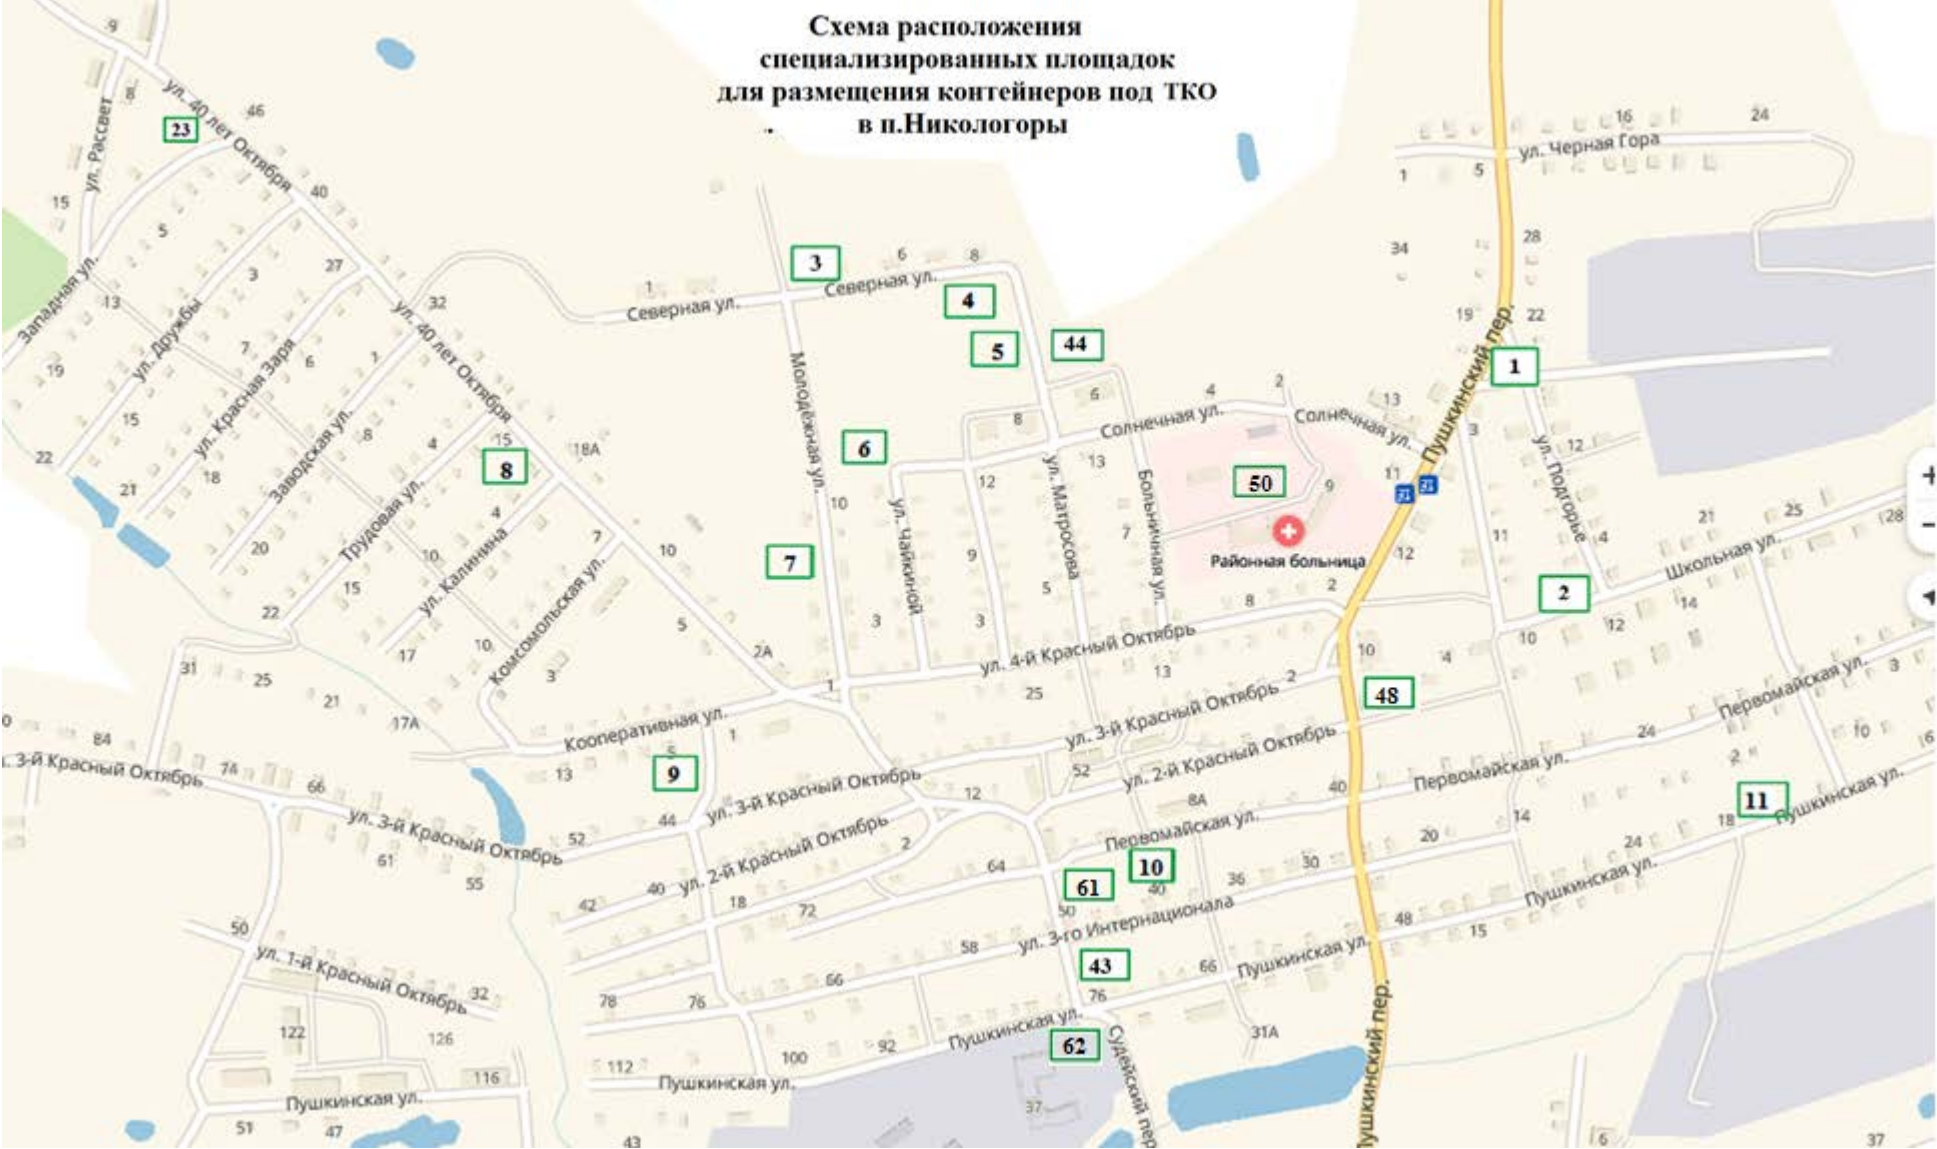

**Схема расположения специализированных площадок для размещения контейнеров под ТКО в п.Никологоры**

**Схема расположения  
специализированных площадок  
для размещения контейнеров  
под ТКО на территории п.Никологоры**

**Схема расположения  
специализированных площадок  
для размещения контейнеров  
под ТКО в п. Приозёрный**

**Схема расположения  
специализированных площадок  
для размещения контейнеров  
под ТКО на территории д. Галкино**

**Схема расположения  
специализированных площадок  
для размещения контейнеров  
под ТКО на территории д. Ерофеево**

**Схема расположения  
специализированных площадок  
для размещения контейнеров  
под ТКО на территории д. Желнино**

**Схема расположения  
специализированных площадок  
для размещения контейнеров  
под ТКО в д.Маловская**

**Схема расположения  
специализированных площадок  
для размещения контейнеров  
под ТКО в д.Сысоево**