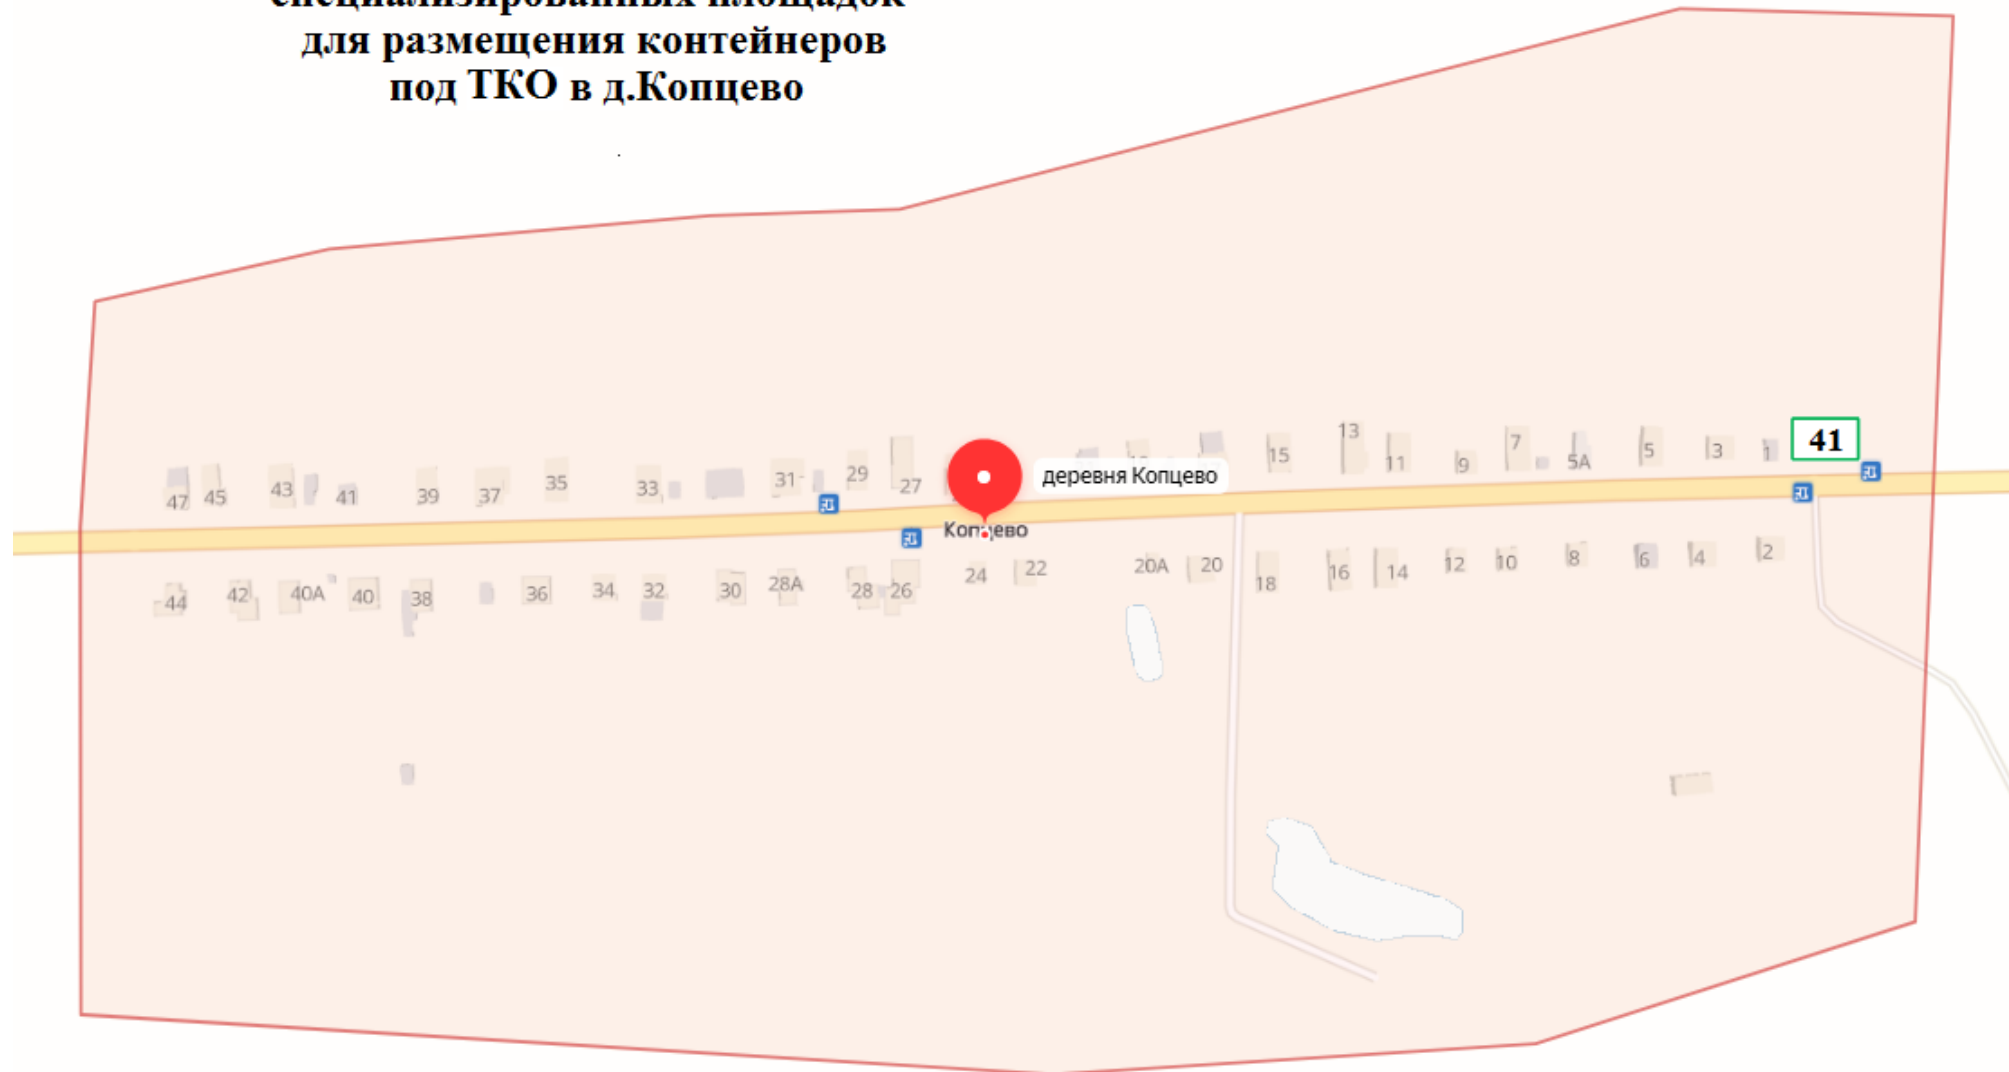

**Схема расположения  
специализированных площадок  
для размещения контейнеров  
под ТКО в п. Приозёрный**

**Схема расположения  
специализированных площадок  
для размещения контейнеров  
под ТКО на территории д. Галкино**

**Схема расположения  
специализированных площадок  
для размещения контейнеров  
под ТКО на территории д. Ерофеево**

**Схема расположения  
специализированных площадок  
для размещения контейнеров  
под ТКО на территории д. Желнино**

**Схема расположения  
специализированных площадок  
для размещения контейнеров  
под ТКО на территории д. Ивановьково**

**Схема расположения  
специализированных площадок  
для размещения контейнеров  
под ТКО в д.Копцево**

**Схема расположения  
специализированных площадок  
для размещения контейнеров  
под ТКО в д.Маловская**

**Схема расположения  
специализированных площадок  
для размещения контейнеров  
под ТКО в д.Сысоево**