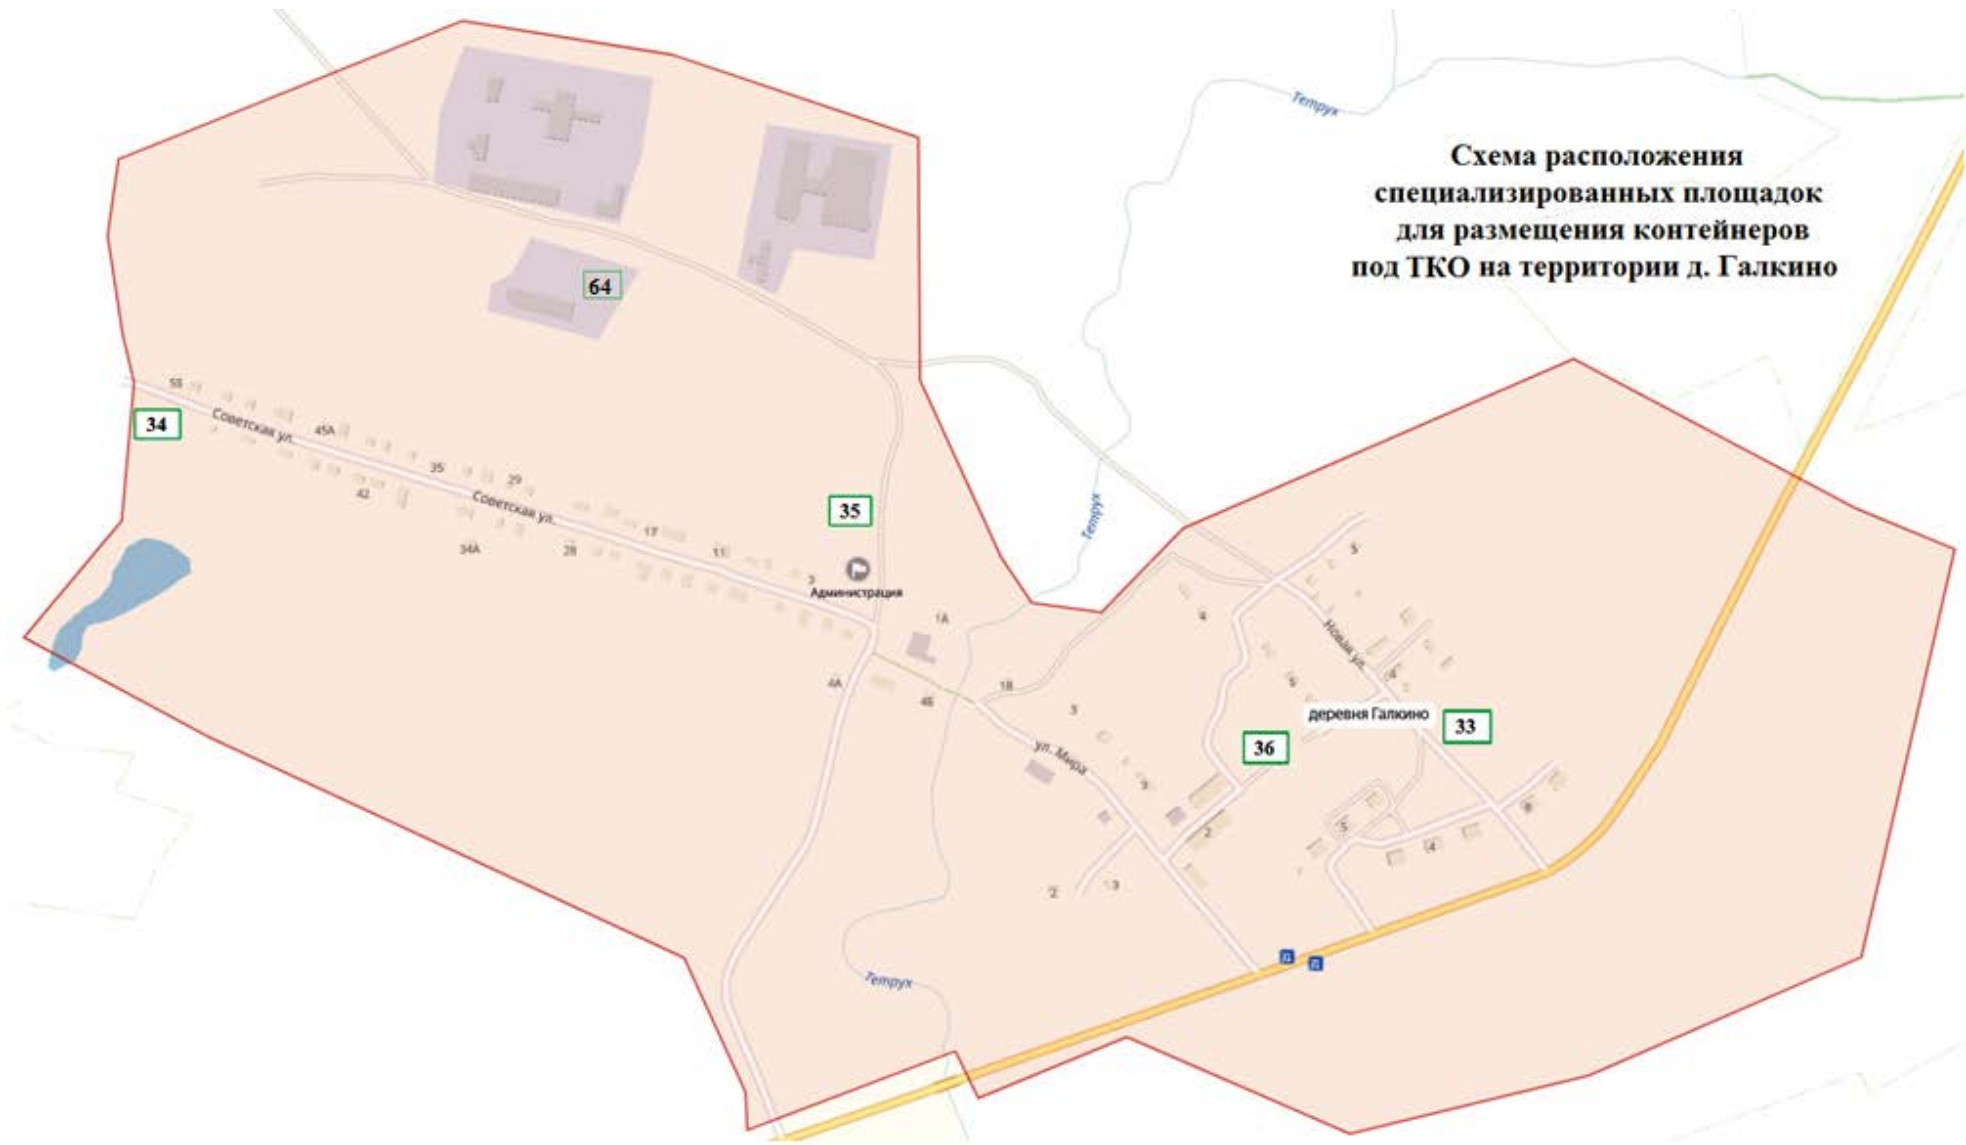

**Схема расположения специализированных площадок для размещения контейнеров под ТКО в п.Никологоры**

**Схема расположения  
специализированных площадок  
для размещения контейнеров  
под ТКО на территории п.Никологоры**

**Схема расположения  
специализированных площадок  
для размещения контейнеров  
под ТКО в п. Приозёрный**

**Схема расположения  
специализированных площадок  
для размещения контейнеров  
под ТКО на территории д. Галкино**

**Схема расположения  
специализированных площадок  
для размещения контейнеров  
под ТКО на территории д. Ерофеево**

**Схема расположения  
специализированных площадок  
для размещения контейнеров  
под ТКО на территории д. Желнино**

**Схема расположения  
специализированных площадок  
для размещения контейнеров  
под ТКО в д.Маловская**

**Схема расположения  
специализированных площадок  
для размещения контейнеров  
под ТКО в д.Сысоево**