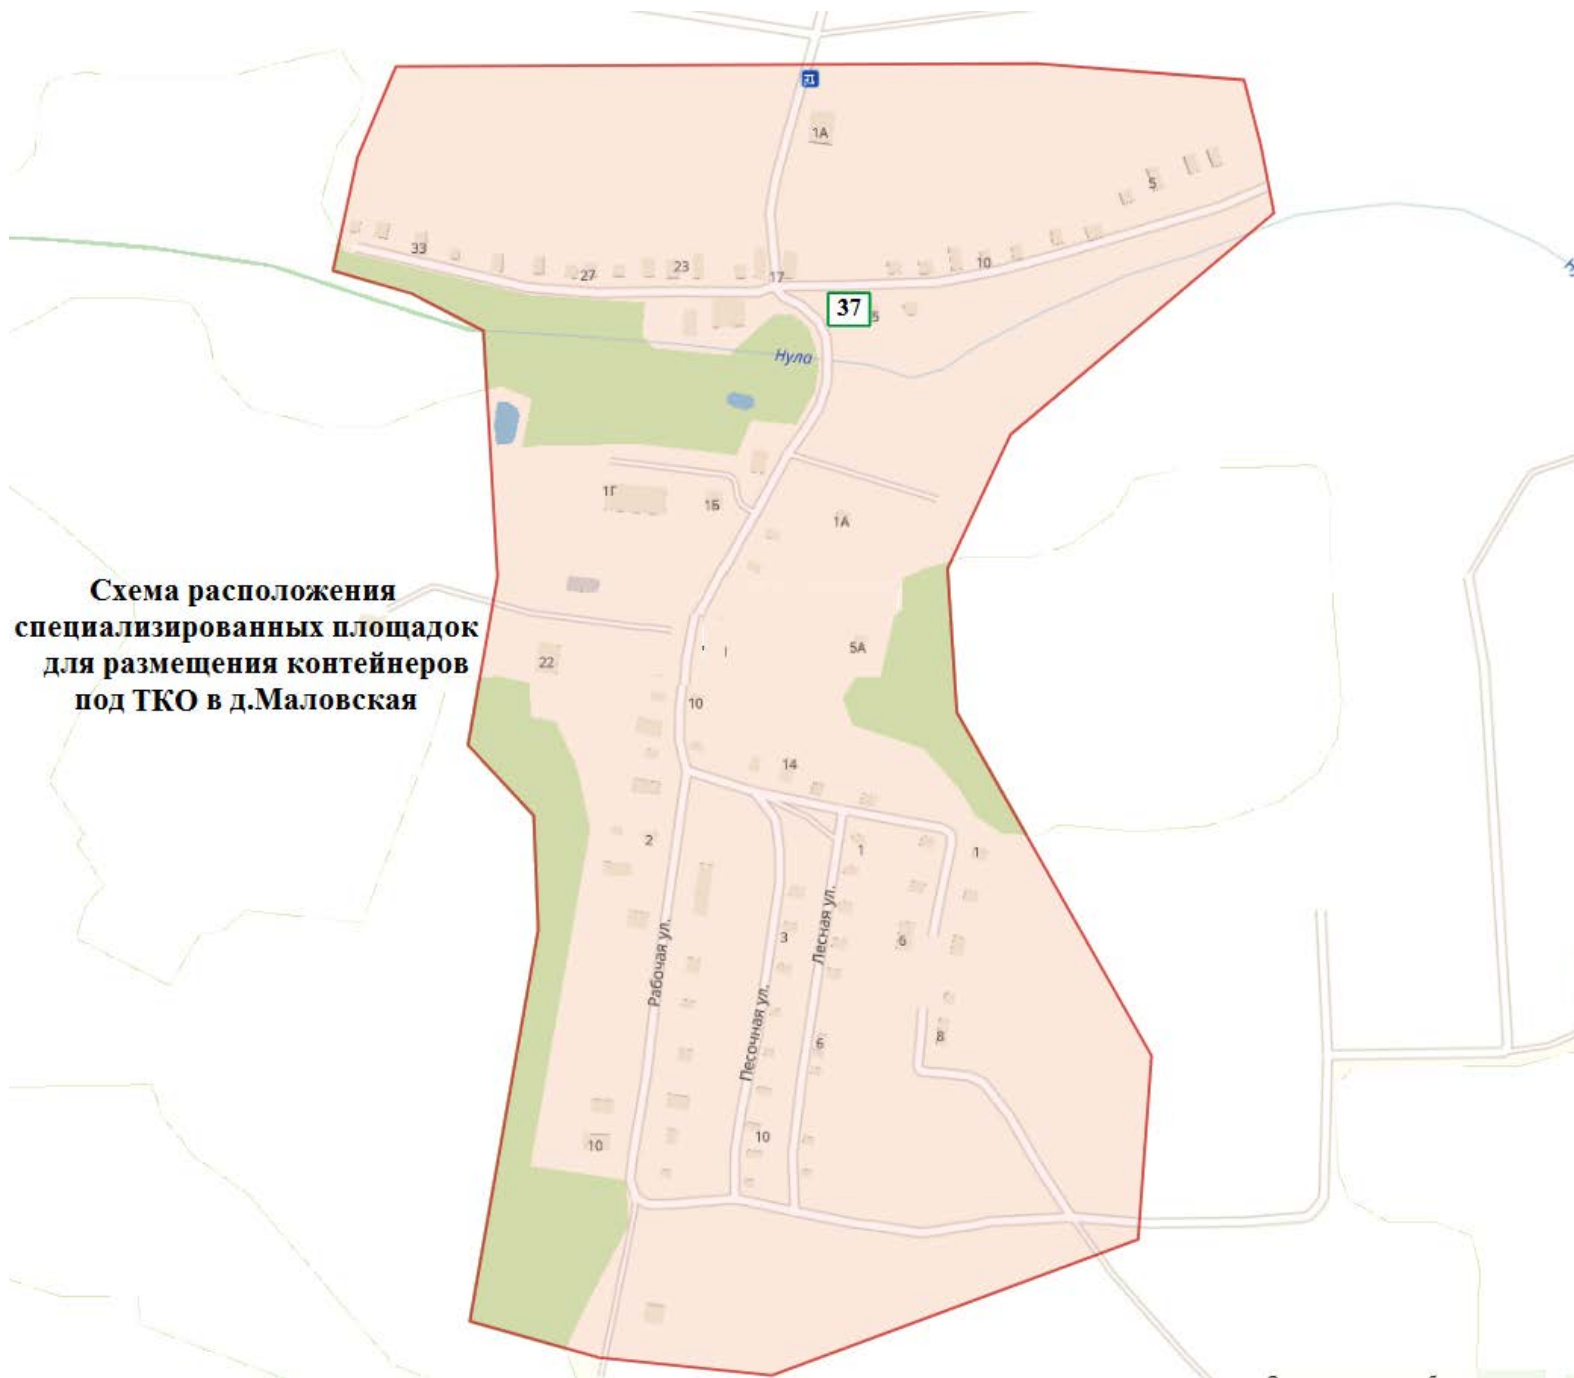

**Схема расположения  
специализированных площадок  
для размещения контейнеров  
под ТКО в п. Приозёрный**

**Схема расположения  
специализированных площадок  
для размещения контейнеров  
под ТКО на территории д. Галкино**

**Схема расположения  
специализированных площадок  
для размещения контейнеров  
под ТКО на территории д. Ерофеево**

**Схема расположения  
специализированных площадок  
для размещения контейнеров  
под ТКО на территории д. Желнино**

**Схема расположения  
специализированных площадок  
для размещения контейнеров  
под ТКО на территории д. Ивановьково**

**Схема расположения  
специализированных площадок  
для размещения контейнеров  
под ТКО в д.Копцево**

**Схема расположения  
специализированных площадок  
для размещения контейнеров  
под ТКО в д.Маловская**

**Схема расположения  
специализированных площадок  
для размещения контейнеров  
под ТКО в д.Сысоево**