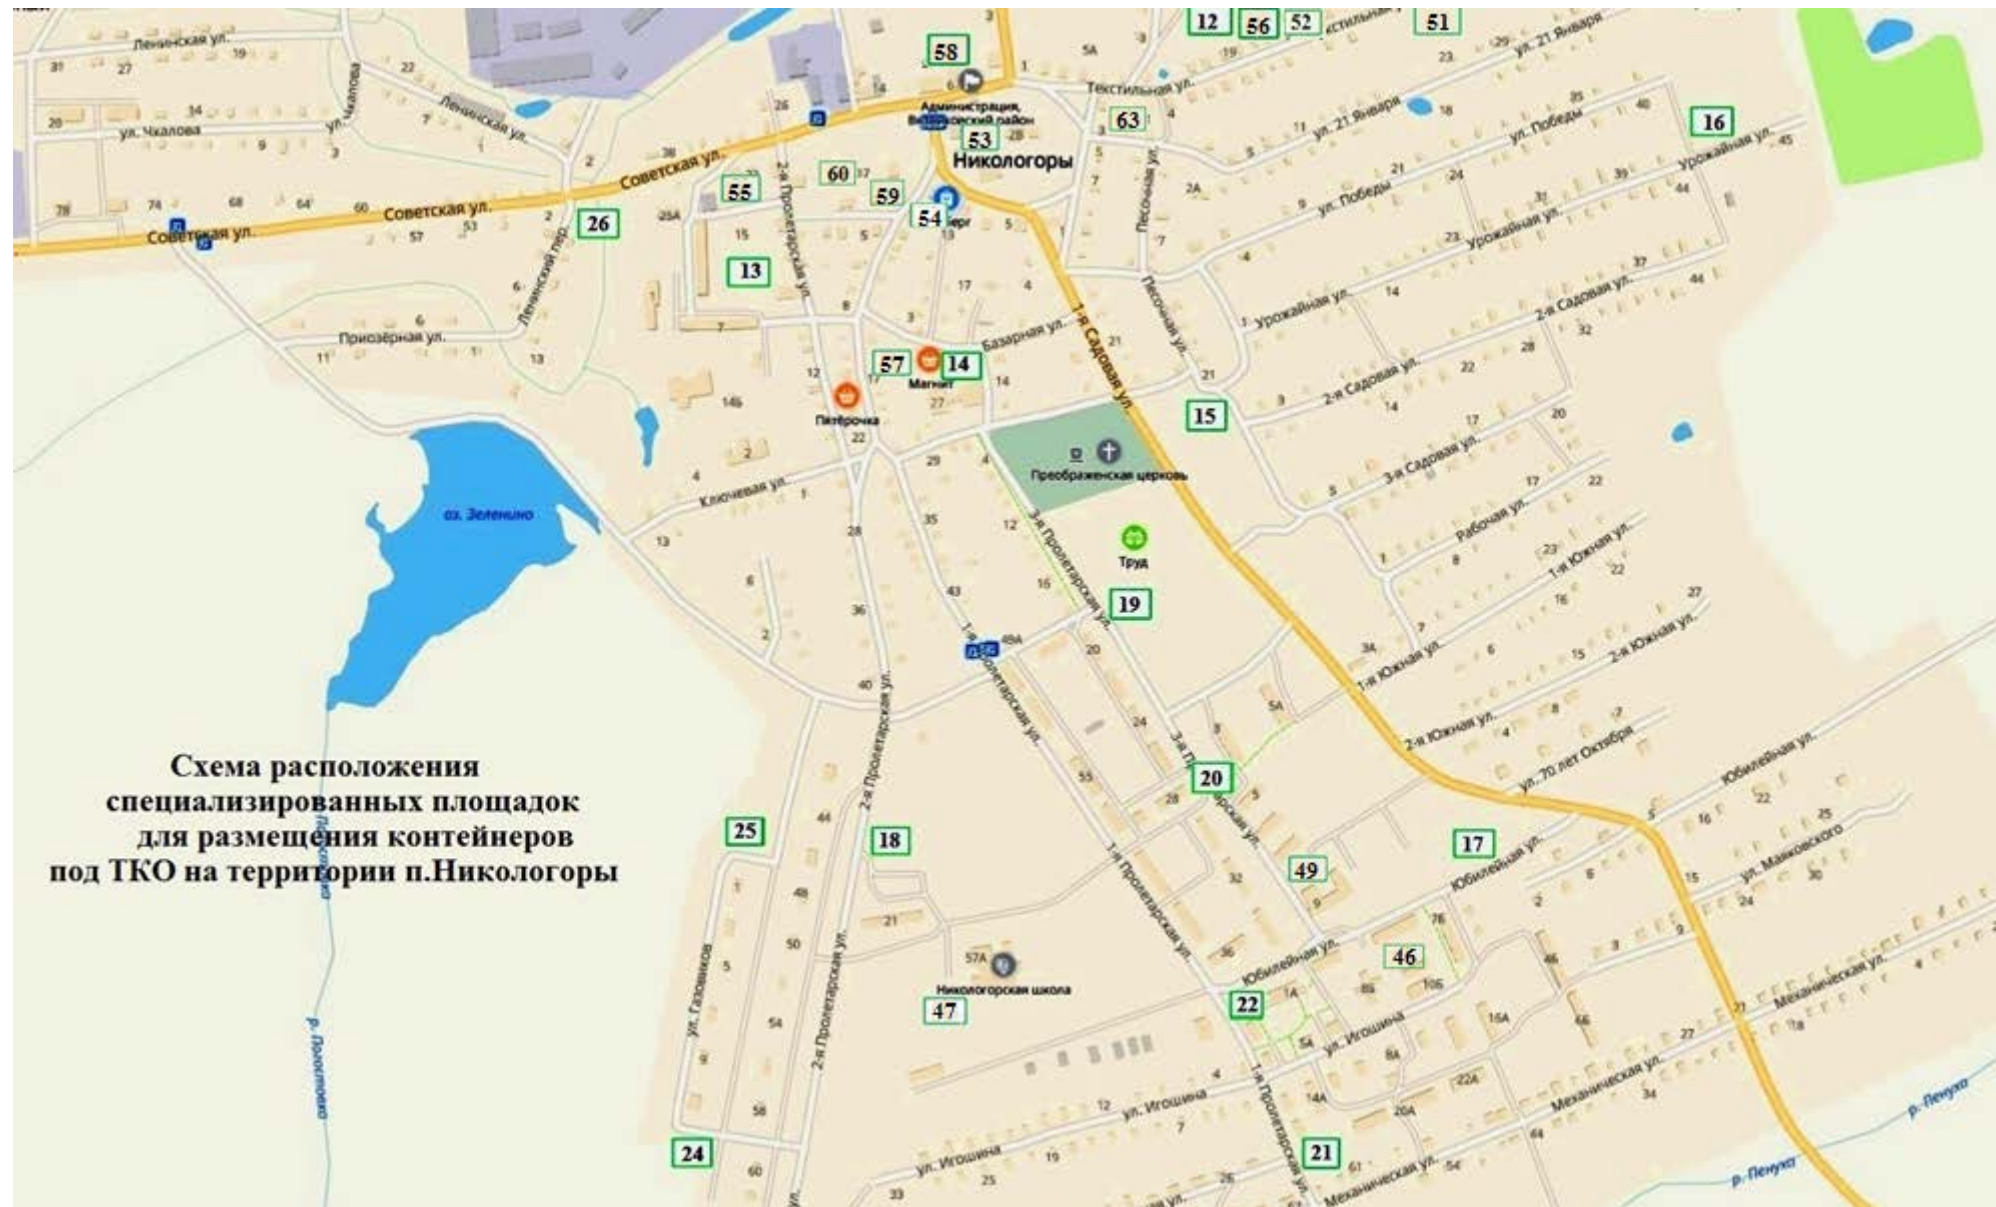

**Схема расположения специализированных площадок для размещения контейнеров под ТКО в п.Никологоры**

**Схема расположения  
специализированных площадок  
для размещения контейнеров  
под ТКО на территории п.Никологоры**

**Схема расположения  
специализированных площадок  
для размещения контейнеров  
под ТКО в п. Приозёрный**

**Схема расположения  
специализированных площадок  
для размещения контейнеров  
под ТКО на территории д. Галкино**

**Схема расположения  
специализированных площадок  
для размещения контейнеров  
под ТКО на территории д. Ерофеево**

**Схема расположения  
специализированных площадок  
для размещения контейнеров  
под ТКО на территории д. Желнино**

**Схема расположения  
специализированных площадок  
для размещения контейнеров  
под ТКО в д.Маловская**

**Схема расположения  
специализированных площадок  
для размещения контейнеров  
под ТКО в д.Сысоево**