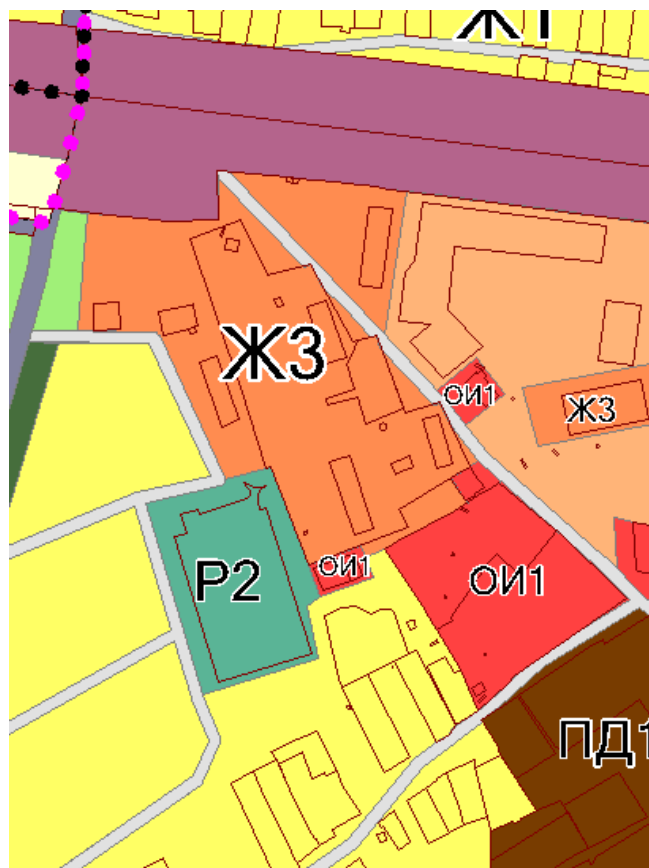

Информационные материалы

Земельный участок с кадастровым номером 33:08:120106:636 площадью 501 кв. м, расположенный по адресу: Владимирская область, Вязниковский район, муниципальное образование Октябрьское (сельское поселение), поселок Октябрьский. В настоящее время вид разрешенного использования у данного земельного участка не установлен.

Согласно Правилам землепользования и застройки муниципального образования Октябрьское условно разрешенный вид использования «4.4 Магазины» предусмотрен в территориальной зоне ЖЗ «Зона среднеэтажной жилой застройки».

| Код | Наименование вида разрешенного использования земельного участка | Описание вида разрешенного использования земельного участка |
|------------|--|---|
| 4.4 | Магазины | Размещение объектов капитального строительства, предназначенных для продажи товаров, торговая площадь которых составляет до 5000 м ² |

Выкопировка из Правил землепользования и застройки

Фрагмент публичной кадастровой карты (схематично)