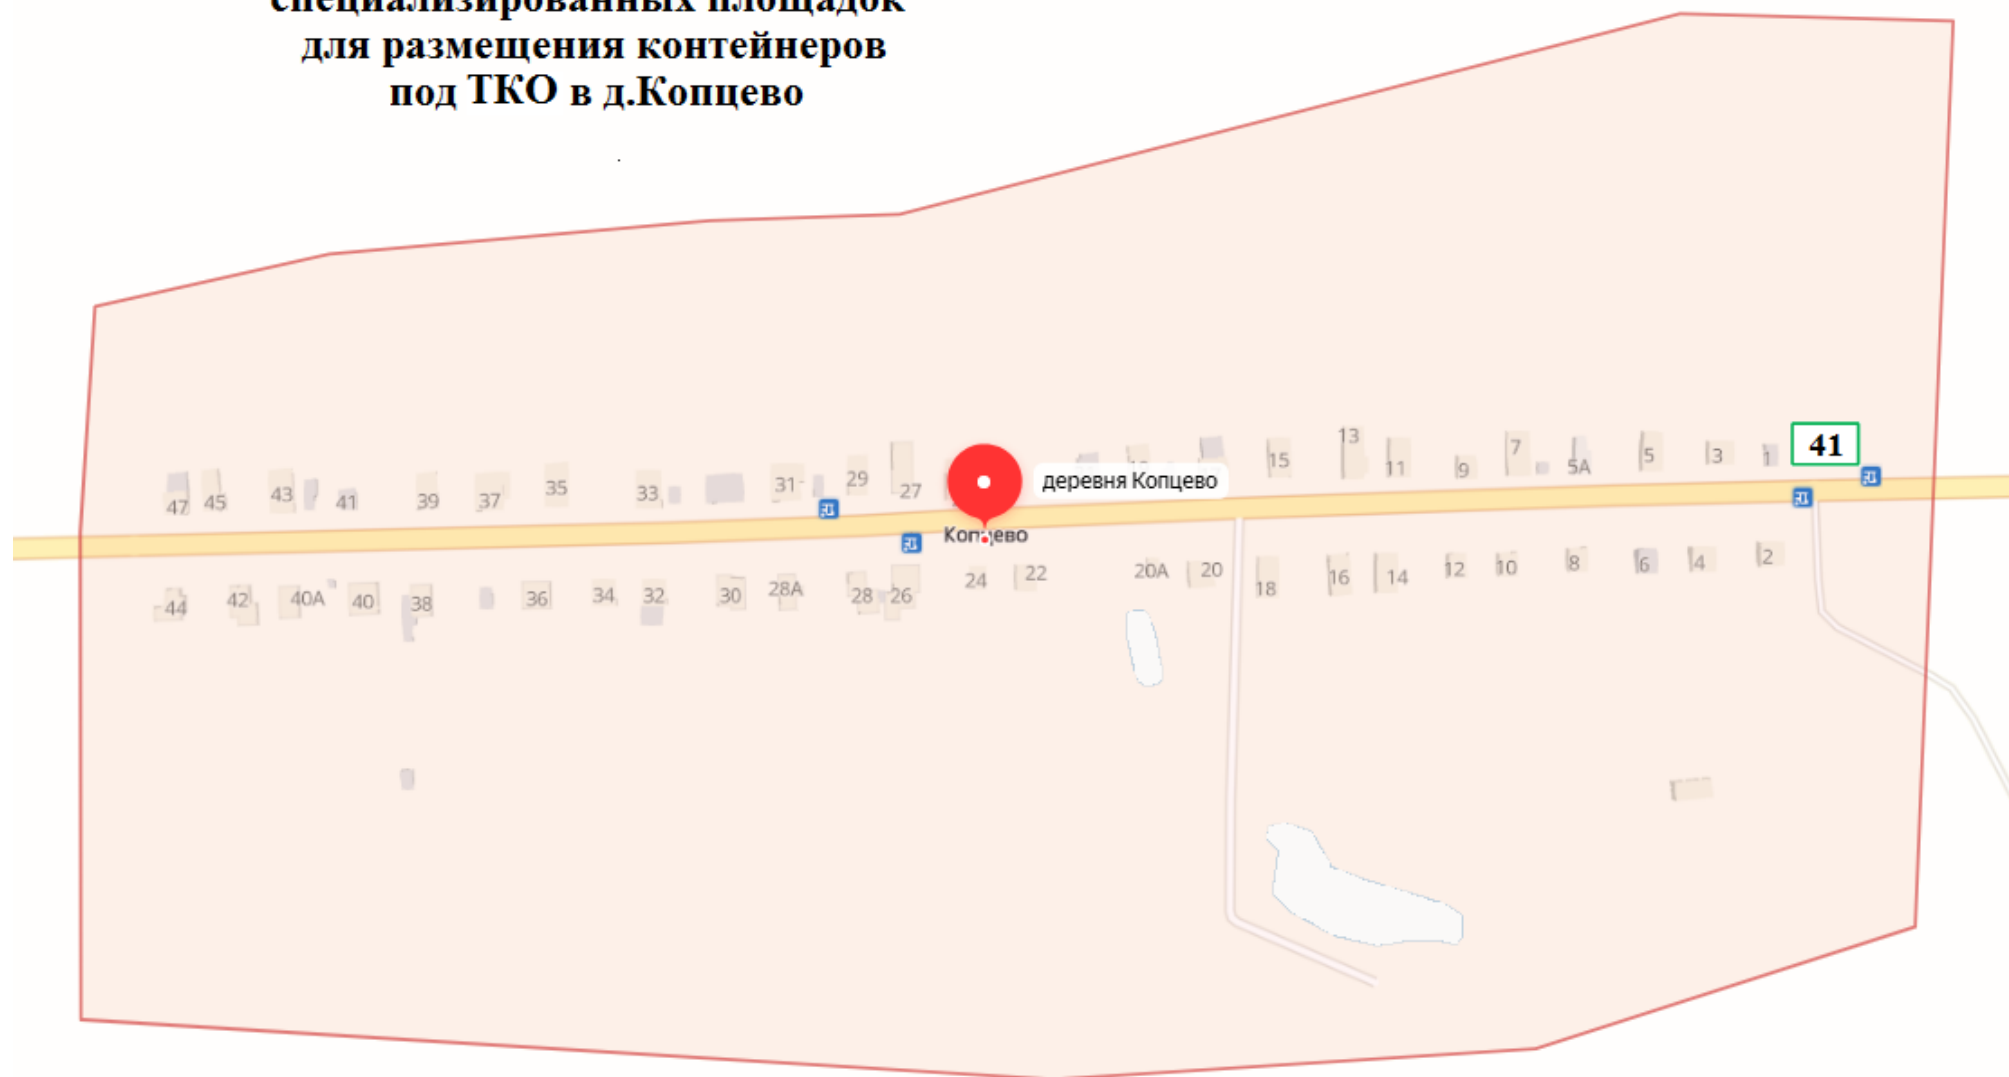

Приложение № 3 к постановлению администрации от 22.01.2024 № 14
Приложение № 3к постановлению администрации от 16.05.2019 № 94

**Схема расположения
специализированных площадок
для размещения контейнеров
под ТКО на территории п.Никологоры**

**Схема расположения
специализированных площадок
для размещения контейнеров
под ТКО в п. Приозёрный**

**Схема расположения
специализированных площадок
для размещения контейнеров
под ТКО на территории д. Галкино**

**Схема расположения
специализированных площадок
для размещения контейнеров
под ТКО на территории д. Ерофеево**

**Схема расположения
специализированных площадок
для размещения контейнеров
под ТКО на территории д. Желнино**

**Схема расположения
специализированных площадок
для размещения контейнеров
под ТКО на территории д. Ивановьково**

деревня Ивановьково

**Схема расположения
специализированных площадок
для размещения контейнеров
под ТКО в д.Копцево**