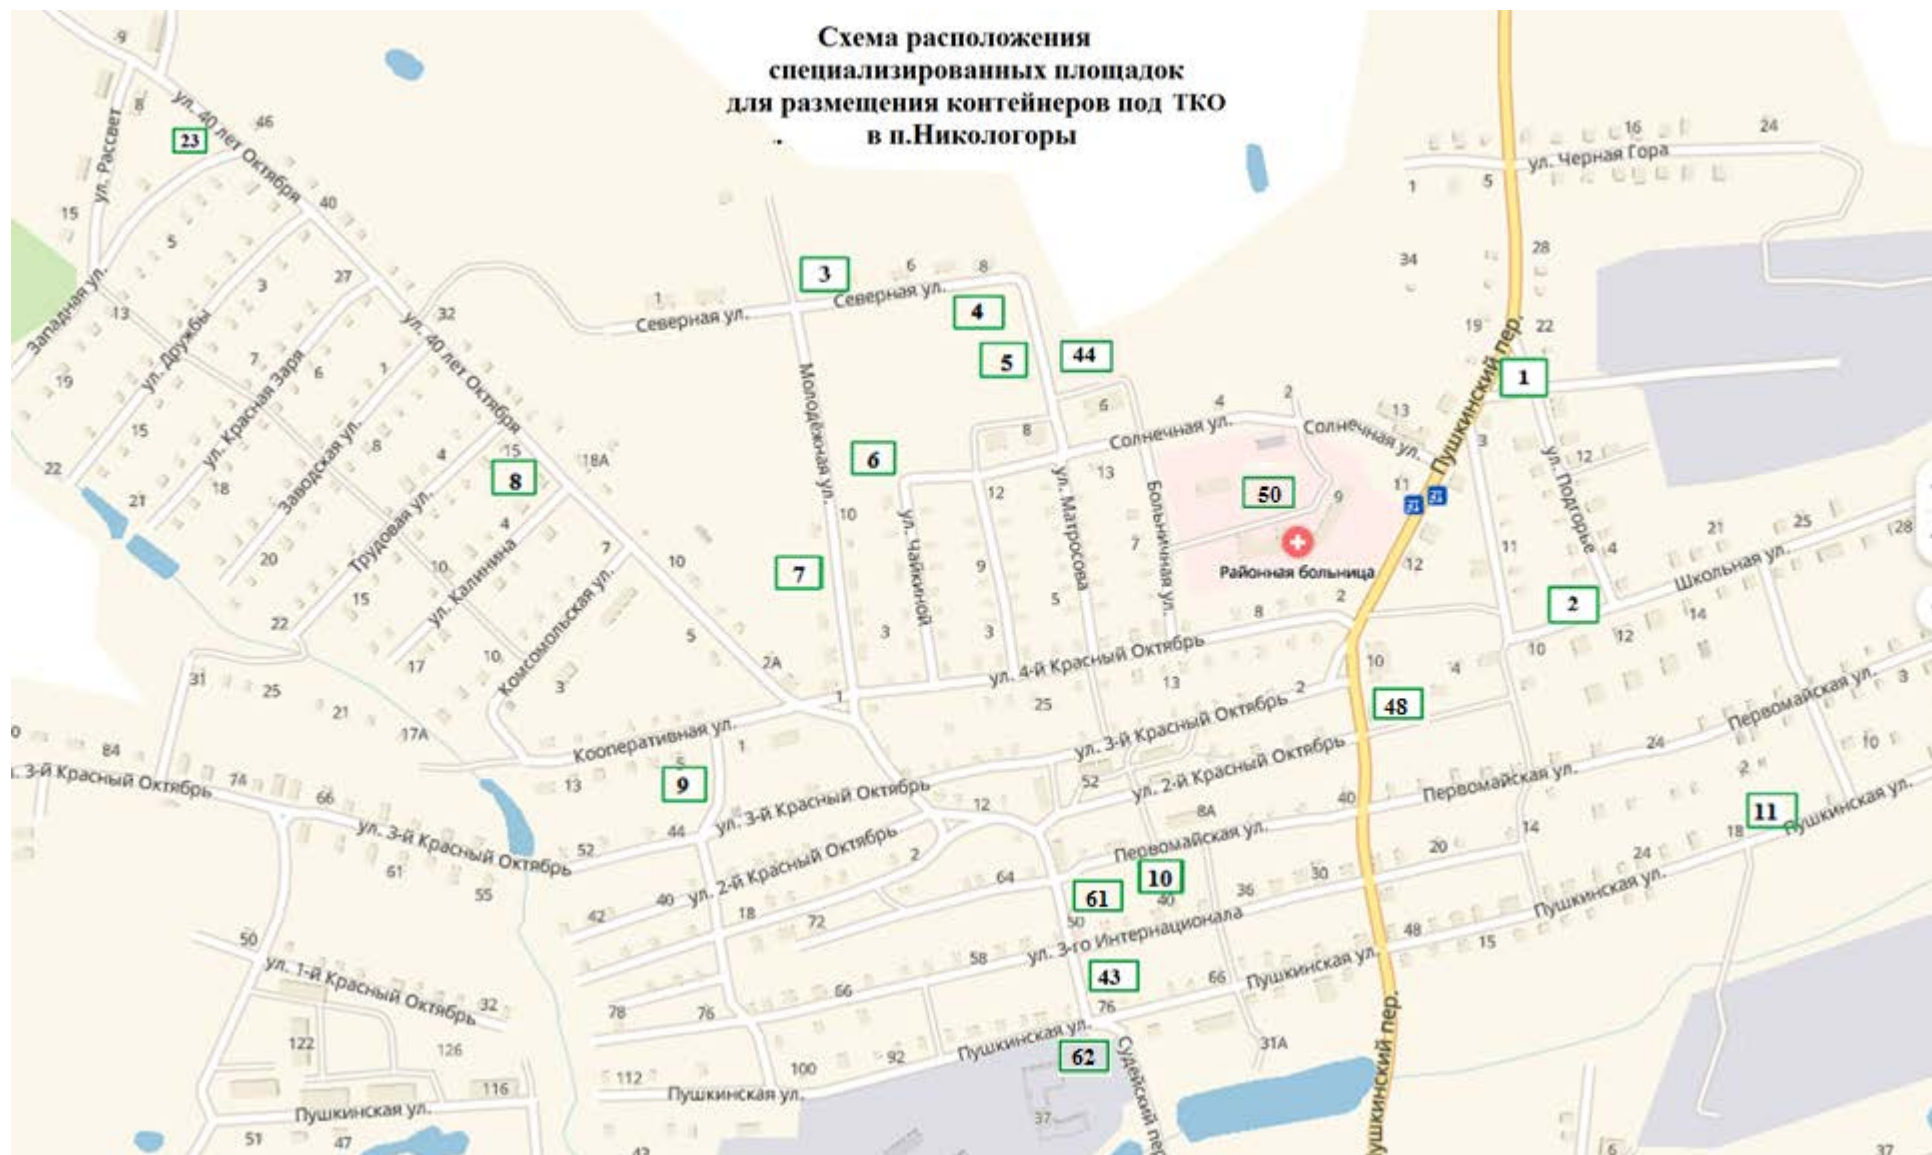

Приложение № 3 к постановлению администрации от 22.01.2024 № 14
Приложение № 3к постановлению администрации от 16.05.2019 № 94

**Схема расположения
специализированных площадок
для размещения контейнеров
под ТКО на территории п.Никологоры**

**Схема расположения
специализированных площадок
для размещения контейнеров
под ТКО в п. Приозёрный**

**Схема расположения
специализированных площадок
для размещения контейнеров
под ТКО на территории д. Галкино**

**Схема расположения
специализированных площадок
для размещения контейнеров
под ТКО на территории д. Ерофеево**

**Схема расположения
специализированных площадок
для размещения контейнеров
под ТКО на территории д. Желнино**

**Схема расположения
специализированных площадок
для размещения контейнеров
под ТКО на территории д. Ивановьково**

деревня Ивановьково

**Схема расположения
специализированных площадок
для размещения контейнеров
под ТКО в д.Копцево**