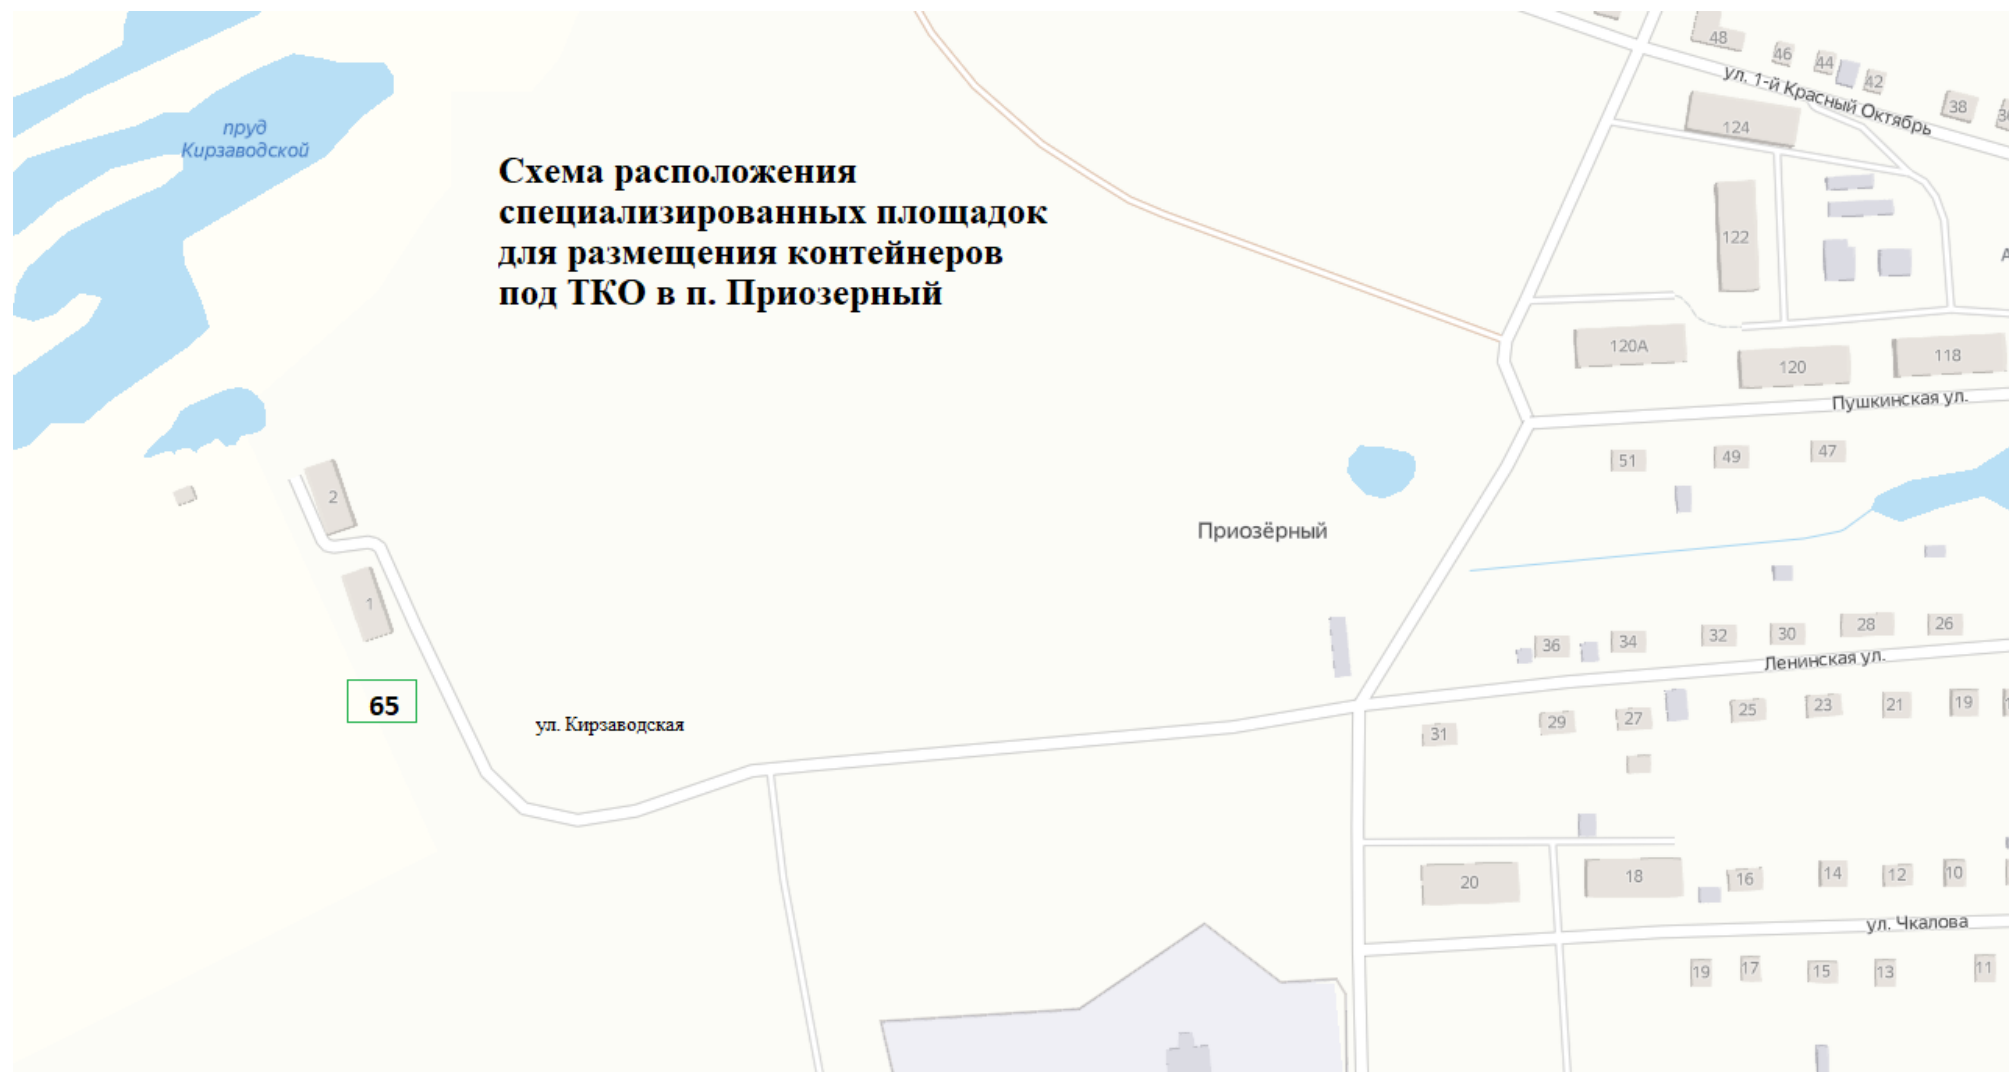

**Схема расположения
специализированных площадок
для размещения контейнеров
под ТКО в п. Приозёрный**