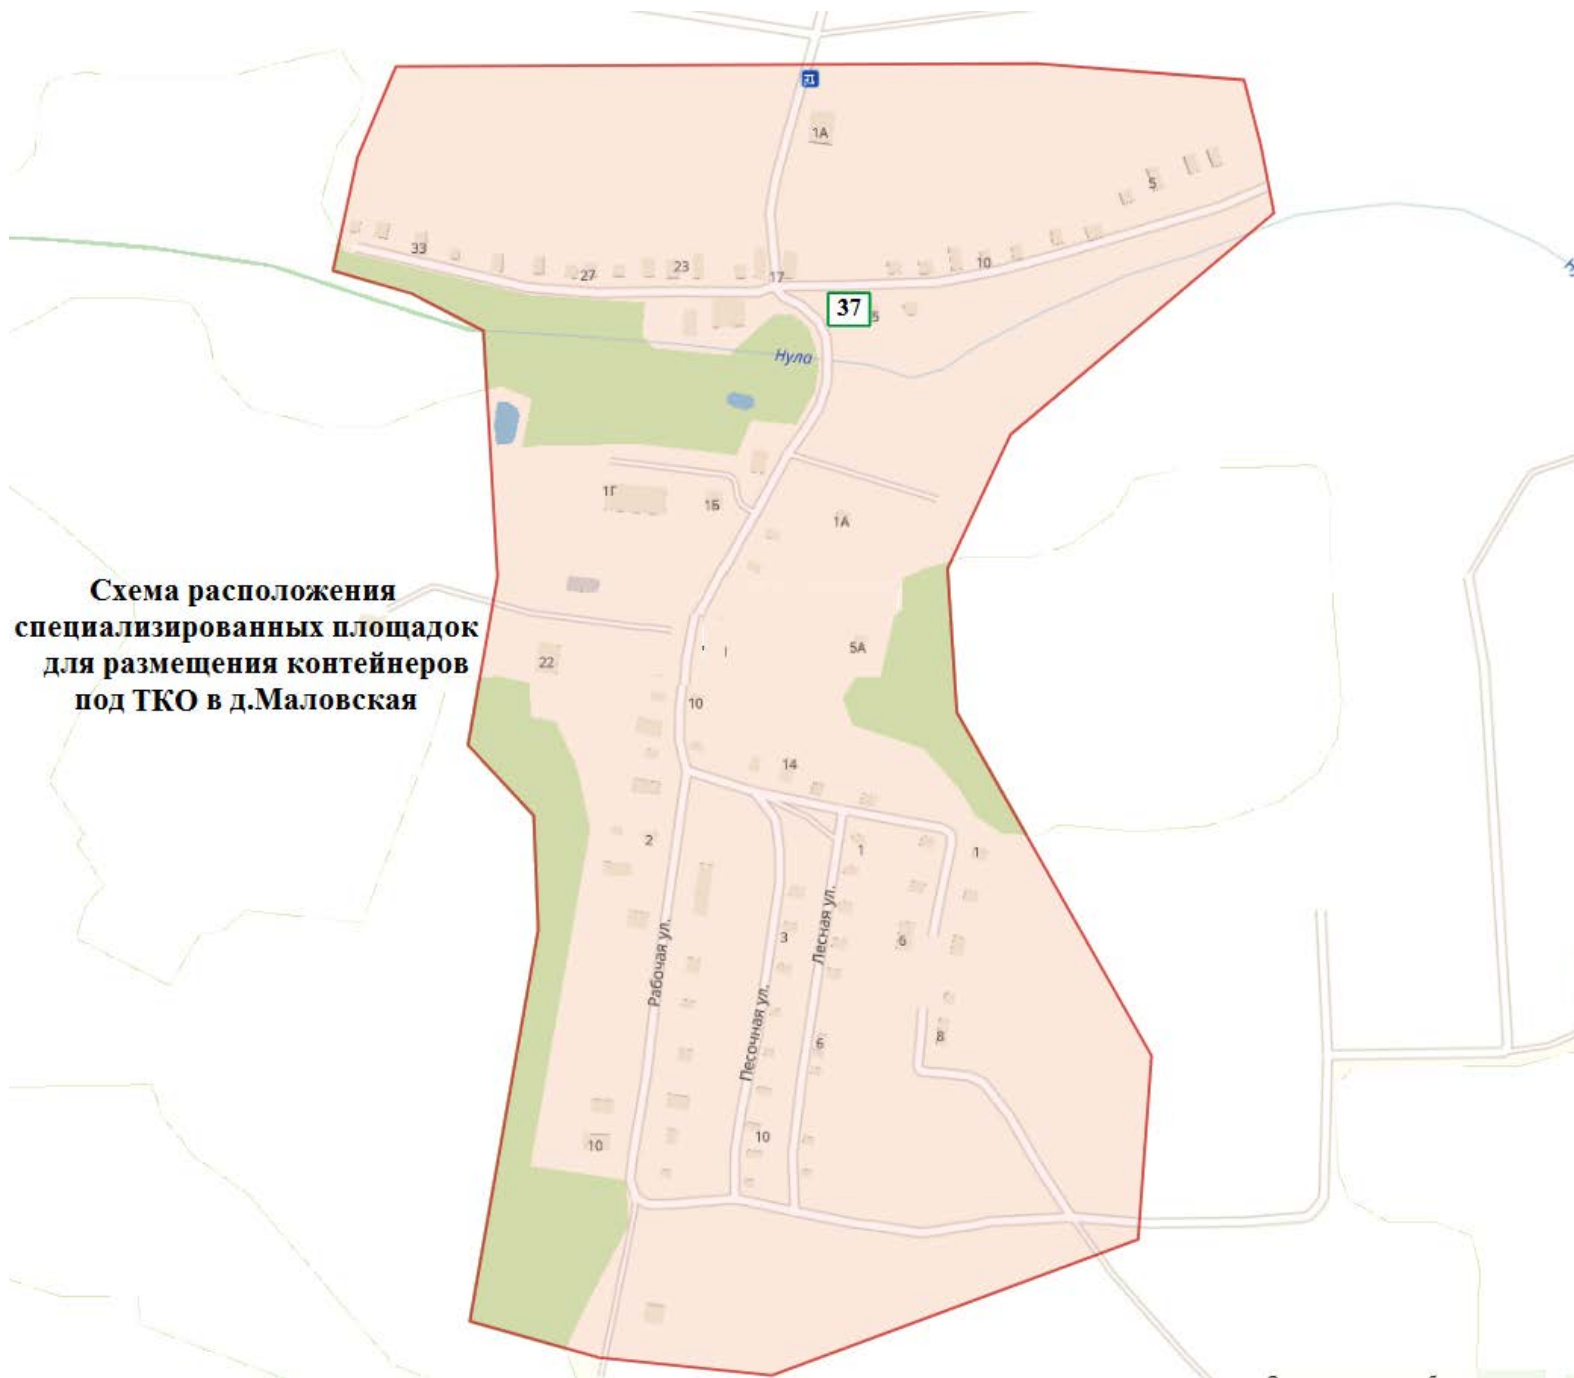

Приложение № 3 к постановлению администрации от 22.01.2024 № 14
Приложение № 3к постановлению администрации от 16.05.2019 № 94

**Схема расположения
специализированных площадок
для размещения контейнеров
под ТКО на территории п.Никологоры**

**Схема расположения
специализированных площадок
для размещения контейнеров
под ТКО в п. Приозёрный**

**Схема расположения
специализированных площадок
для размещения контейнеров
под ТКО на территории д. Галкино**

**Схема расположения
специализированных площадок
для размещения контейнеров
под ТКО на территории д. Ерофеево**

**Схема расположения
специализированных площадок
для размещения контейнеров
под ТКО на территории д. Желнино**

**Схема расположения
специализированных площадок
для размещения контейнеров
под ТКО на территории д. Ивановьково**

деревня Ивановьково

**Схема расположения
специализированных площадок
для размещения контейнеров
под ТКО в д.Копцево**