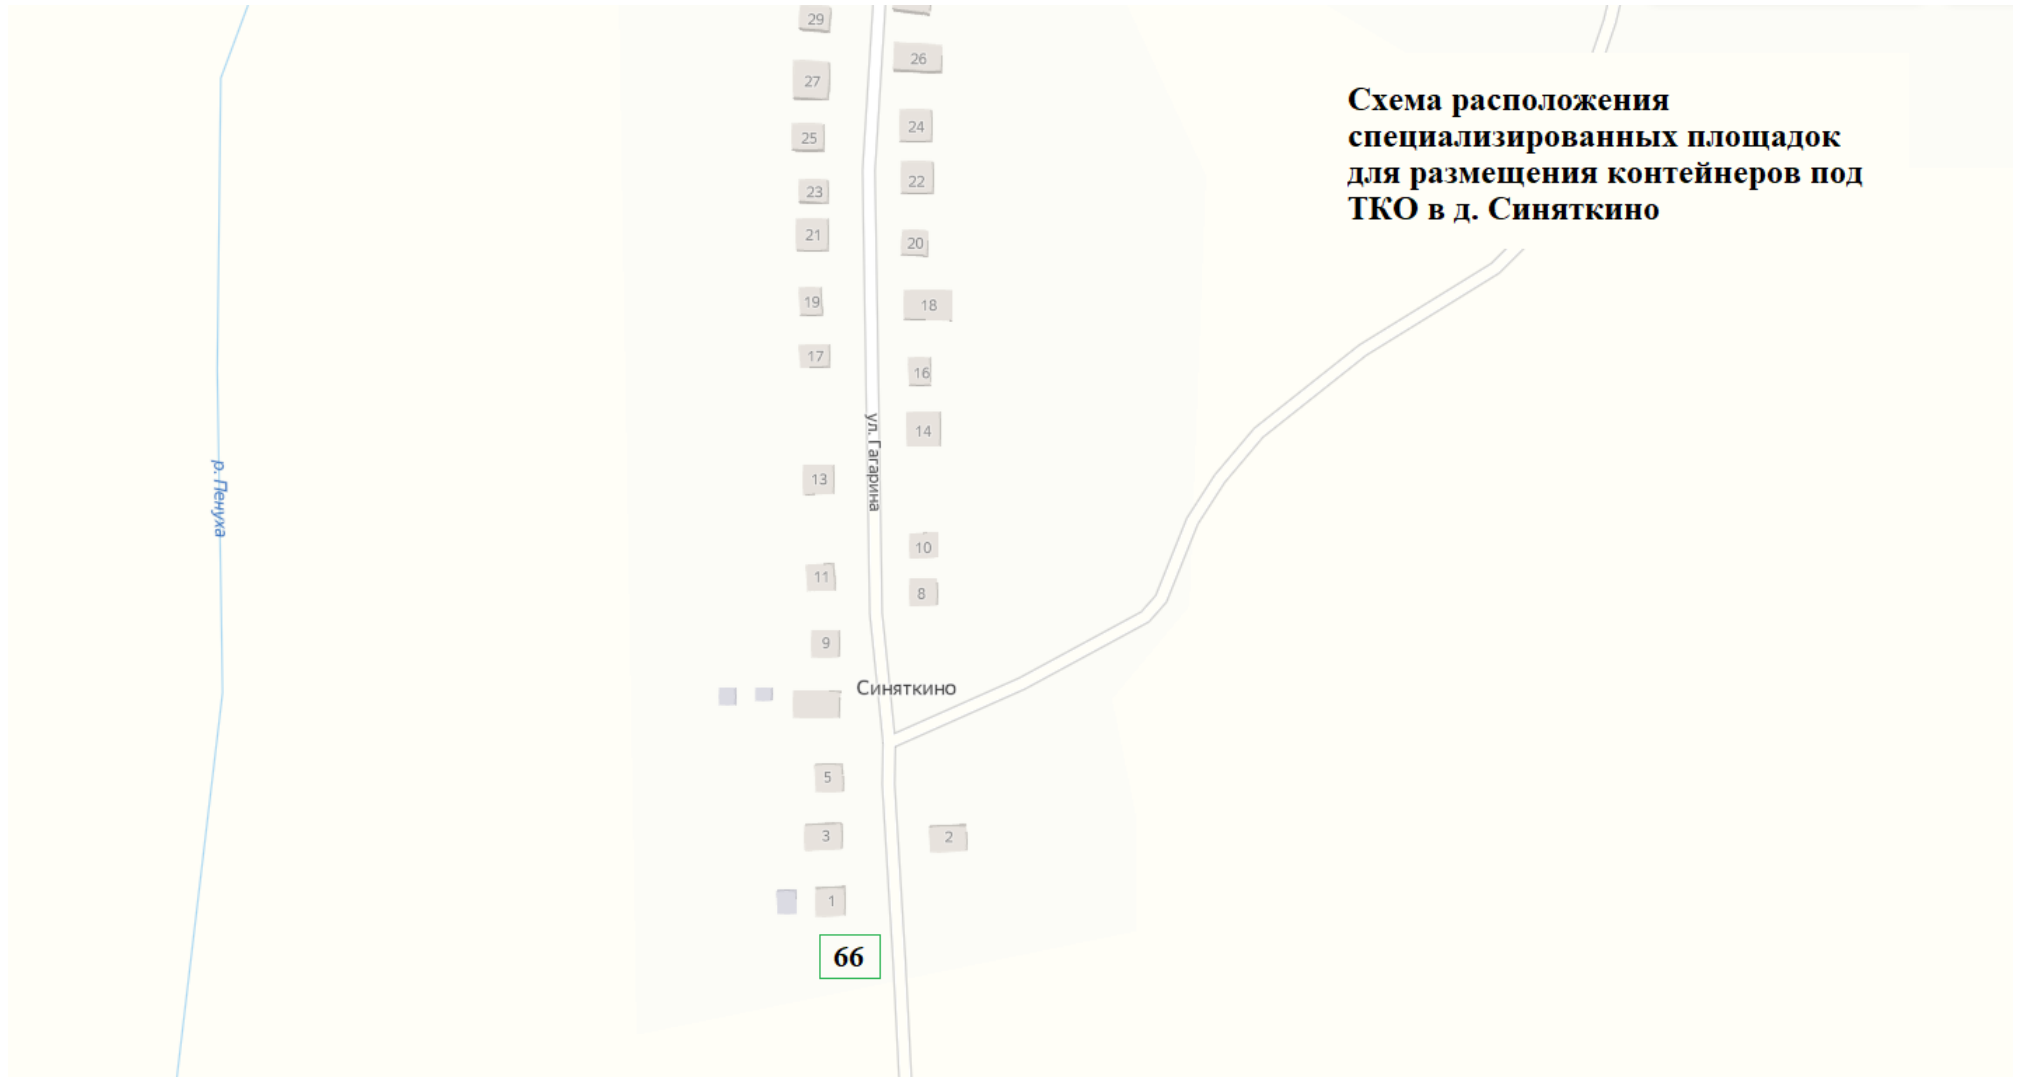

**Схема расположения
специализированных площадок
для размещения контейнеров
под ТБО в д.Ям**

**Схема расположения
специализированных площадок
для размещения контейнеров
под ТКО в п. Приозёрный**

**Схема расположения
специализированных площадок
для размещения контейнеров под
ТКО в д. Синяткино**