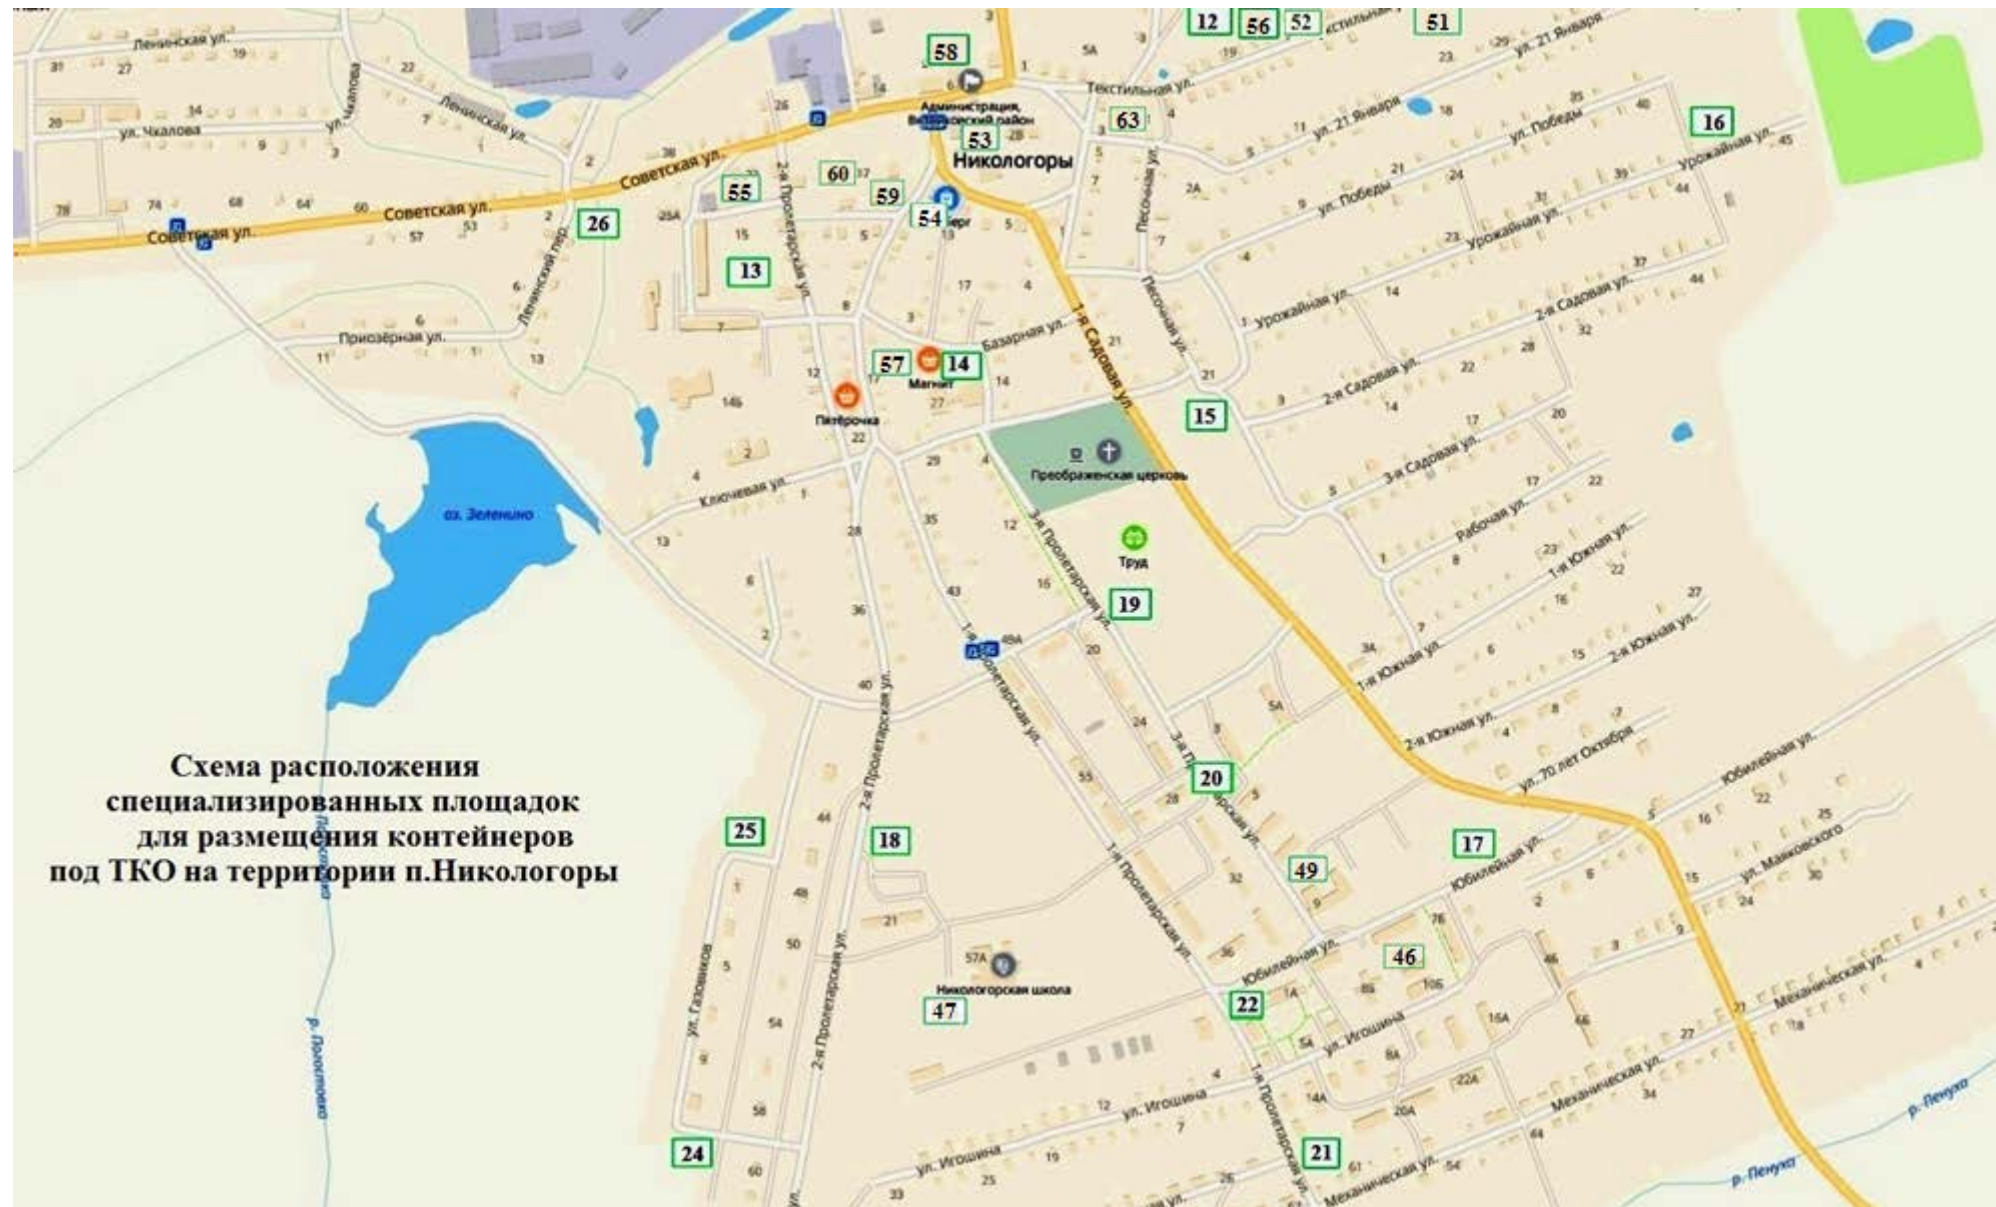

Приложение № 3 к постановлению администрации от 22.01.2024 № 14
Приложение № 3к постановлению администрации от 16.05.2019 № 94

**Схема расположения
специализированных площадок
для размещения контейнеров
под ТКО на территории п.Никологоры**

**Схема расположения
специализированных площадок
для размещения контейнеров
под ТКО в п. Приозёрный**

**Схема расположения
специализированных площадок
для размещения контейнеров
под ТКО на территории д. Галкино**

**Схема расположения
специализированных площадок
для размещения контейнеров
под ТКО на территории д. Ерофеево**

**Схема расположения
специализированных площадок
для размещения контейнеров
под ТКО на территории д. Желнино**

**Схема расположения
специализированных площадок
для размещения контейнеров
под ТКО на территории д. Ивановьково**

деревня Ивановьково

**Схема расположения
специализированных площадок
для размещения контейнеров
под ТКО в д.Копцево**