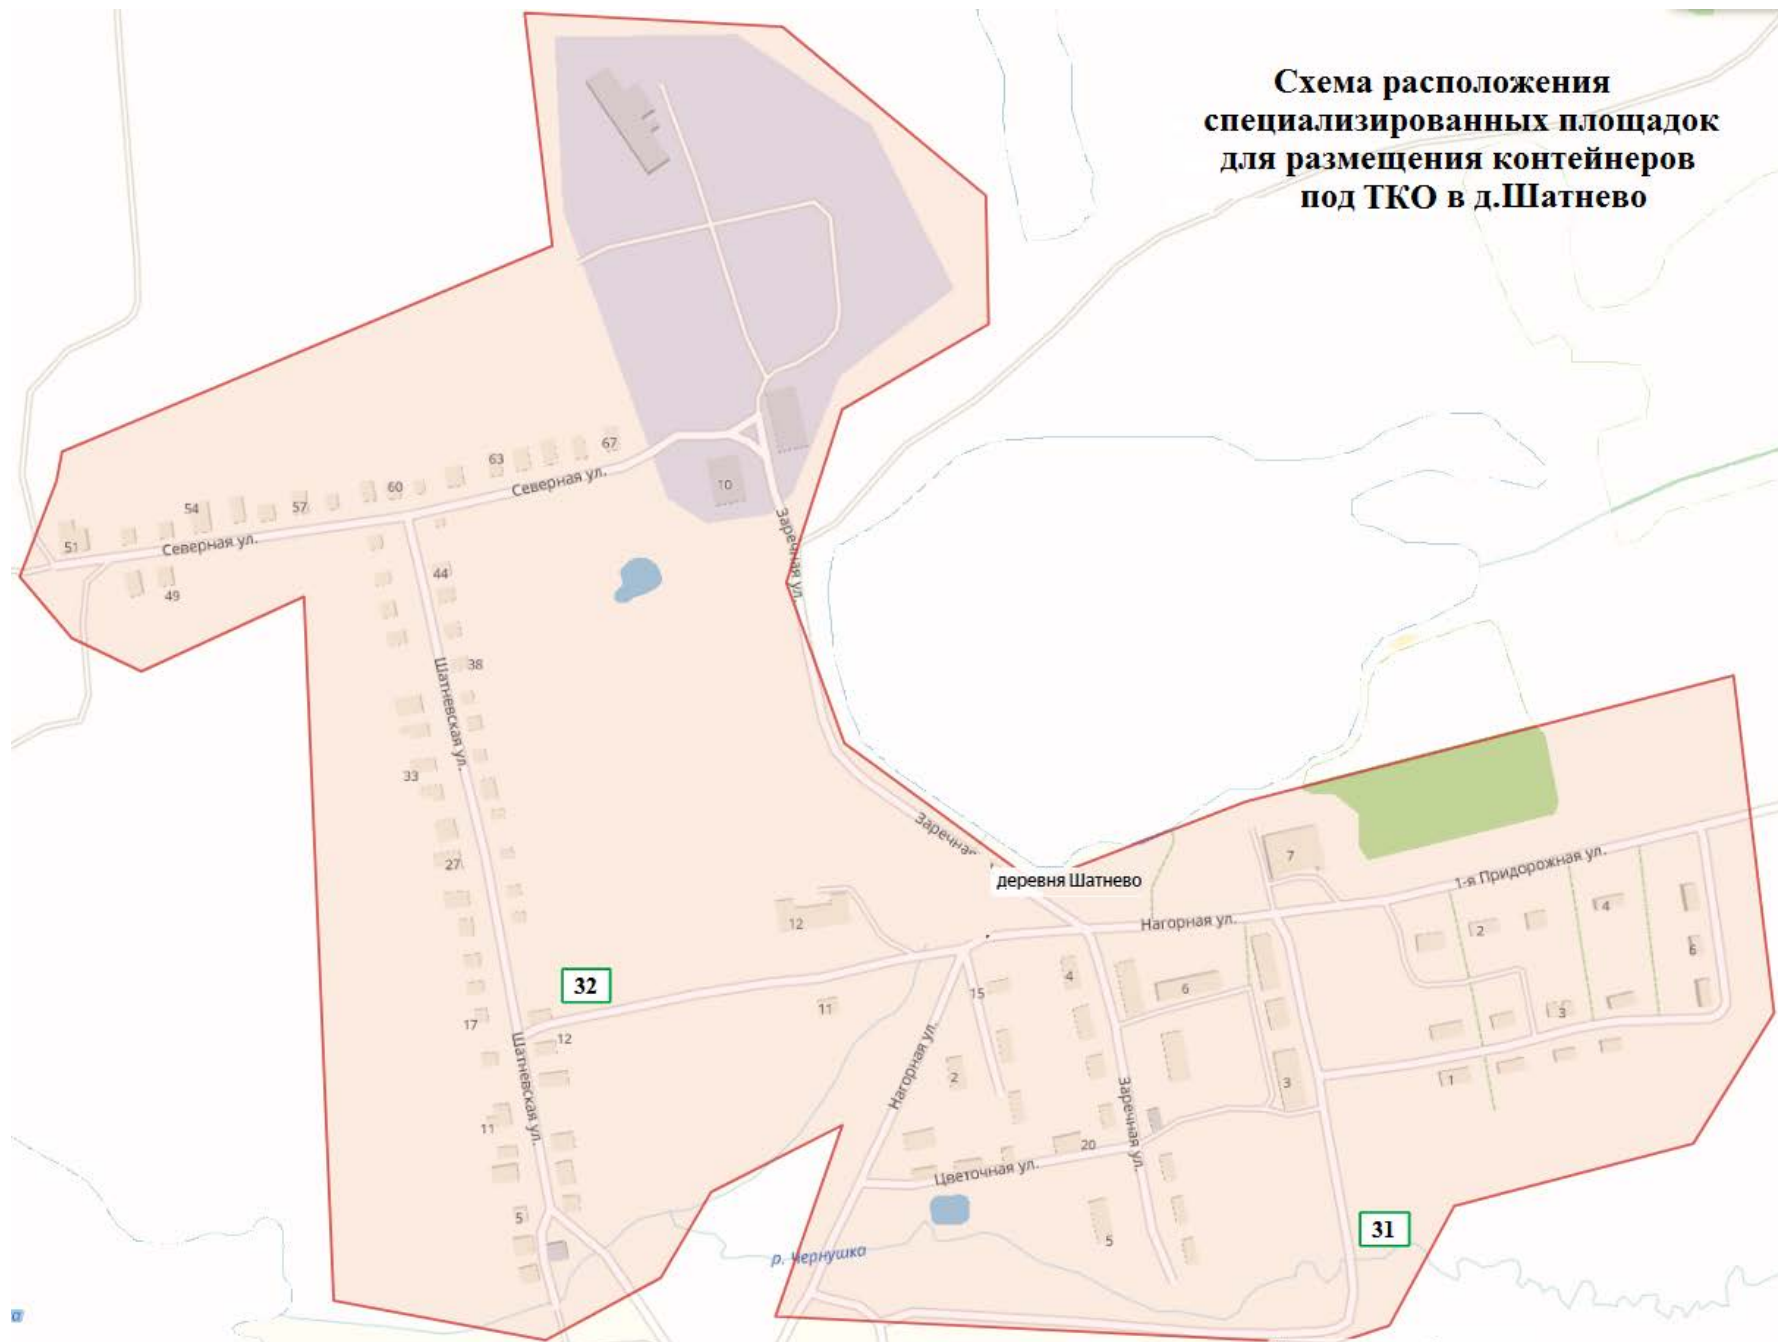

Приложение № 3 к постановлению администрации от 22.01.2024 № 14
Приложение № 3к постановлению администрации от 16.05.2019 № 94

**Схема расположения
специализированных площадок
для размещения контейнеров
под ТКО на территории п.Никологоры**

**Схема расположения
специализированных площадок
для размещения контейнеров
под ТКО на территории д. Ерофеево**

**Схема расположения
специализированных площадок
для размещения контейнеров
под ТКО на территории д. Желнино**

**Схема расположения
специализированных площадок
для размещения контейнеров
под ТКО на территории д. Ивановьково**

деревня Ивановьково

**Схема расположения
специализированных площадок
для размещения контейнеров
под ТКО в д.Копцево**

**Схема расположения
специализированных площадок
для размещения контейнеров
под ТКО в д.Маловская**

**Схема расположения
специализированных площадок
для размещения контейнеров
под ТКО в д.Сысоево**

**Схема расположения
специализированных площадок
для размещения контейнеров
под ТКО в д.Шатнево**