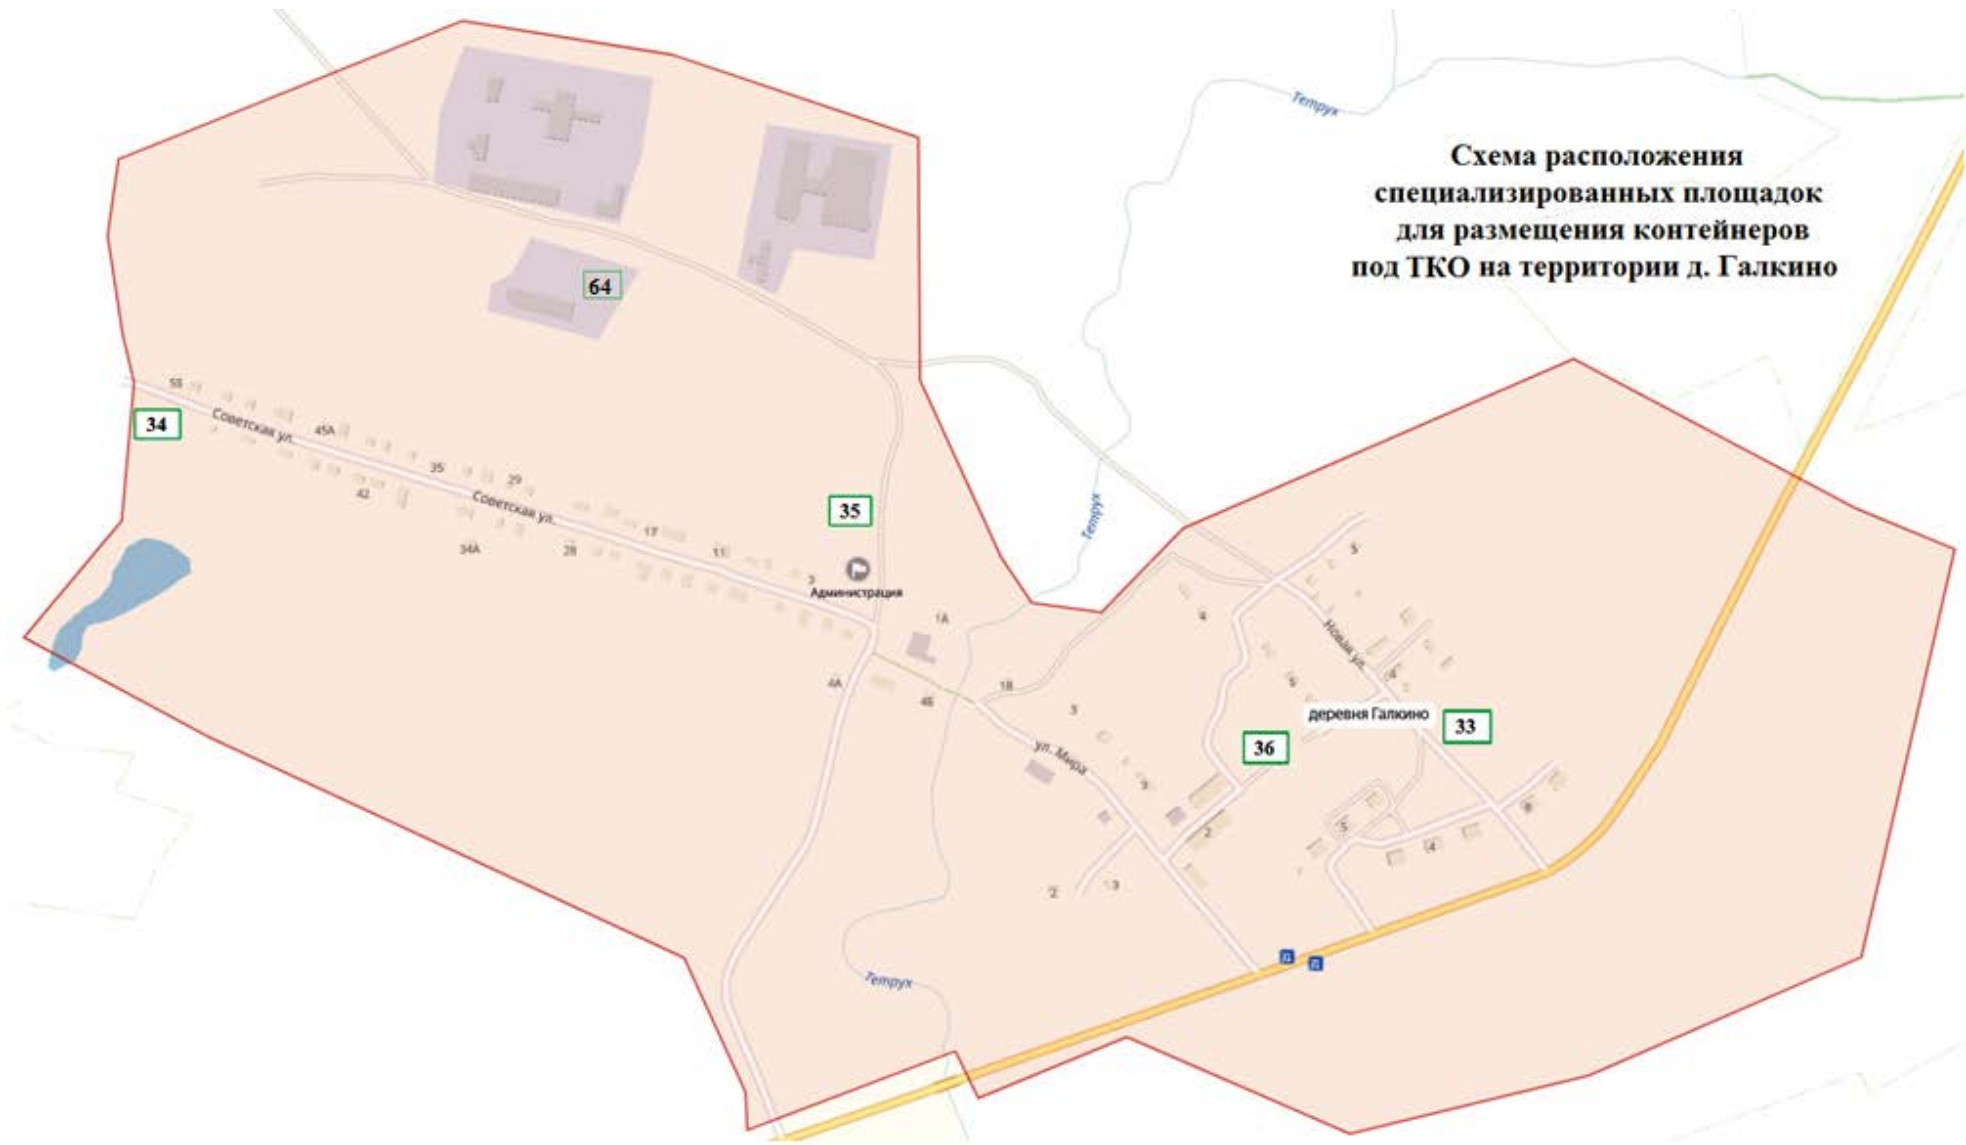

Приложение № 3 к постановлению администрации от 22.01.2024 № 14
Приложение № 3к постановлению администрации от 16.05.2019 № 94

**Схема расположения
специализированных площадок
для размещения контейнеров
под ТКО на территории п.Никологоры**

**Схема расположения
специализированных площадок
для размещения контейнеров
под ТКО в п. Приозёрный**

**Схема расположения
специализированных площадок
для размещения контейнеров
под ТКО на территории д. Галкино**

**Схема расположения
специализированных площадок
для размещения контейнеров
под ТКО на территории д. Ерофеево**

**Схема расположения
специализированных площадок
для размещения контейнеров
под ТКО на территории д. Желнино**

**Схема расположения
специализированных площадок
для размещения контейнеров
под ТКО на территории д. Ивановьково**

деревня Ивановьково

**Схема расположения
специализированных площадок
для размещения контейнеров
под ТКО в д.Копцево**