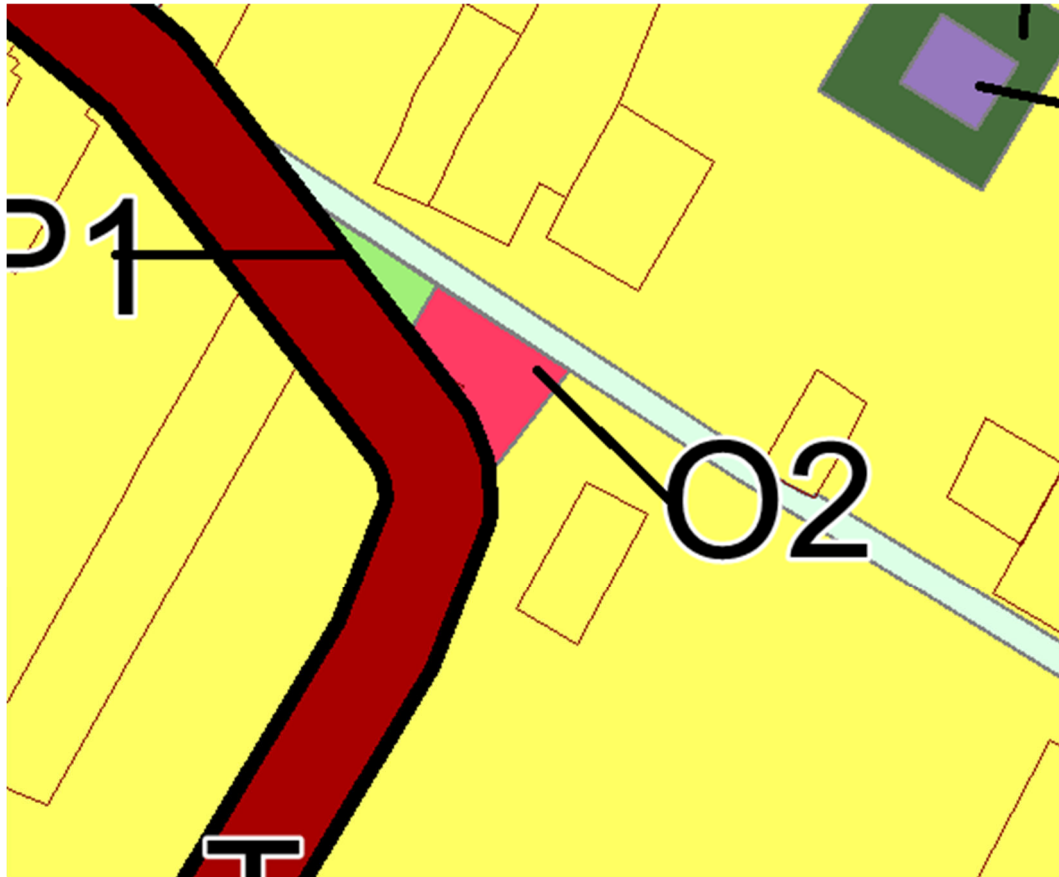

Информационные материалы

Земельный участок с кадастровым номером 33:08:200102:59, площадью 1100 кв. м, расположен по адресу: Владимирская область, Вязниковский район, муниципальное образование Паустовское (сельское поселение), деревня Рытово, дом 37, находится в территориальной зоне О2 «Зона размещения объектов социального и коммунально-бытового назначения». В настоящее время вид разрешенного использования у данного земельного участка не установлен.

Выкопировка из Правил землепользования и застройки

Фрагмент публичной кадастровой карты (схематично)